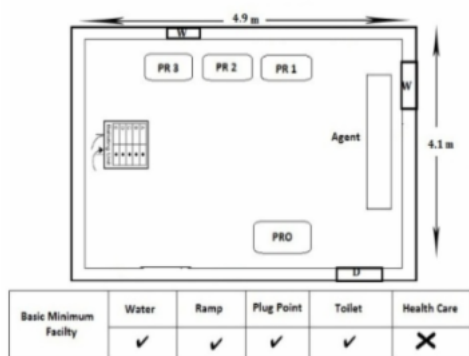

নির্বাচক নিবন্ধন আধিকারিকের স্বাক্ষর

Nazri Naksha

Google Map View

Polling Station Building Front View

Polling Station Front View

Cad View

Key MAP View

1 নাম : বাসবী (দত্ত) ঘোষ স্বামীর নাম: জয়ন্ত কুমার ঘোষ বাড়ির নং : n0350 বয়স : 57 লিঙ্গ : মহিলা	CXW3309135	ফটো উপলব্ধ	2 নাম : অস্তিতা (দাস) মণ্ডল স্বামীর নাম: সোমজিত মণ্ডল বাড়ির নং : n0216 বয়স : 42 লিঙ্গ : মহিলা	HVD2741221	ফটো উপলব্ধ	3 নাম : টুম্পা (সরকার) নাথ স্বামীর নাম: শুভঙ্কক নাথ বাড়ির নং : n0217 বয়স : 38 লিঙ্গ : মহিলা	CXW3399862	ফটো উপলব্ধ
4 নাম : চন্দনা ঋষিদাস স্বামীর নাম: দীপঙ্কর ঋষিদাস বাড়ির নং : n0083 বয়স : 30 লিঙ্গ : মহিলা	SKE1128412	ফটো উপলব্ধ	5 নাম : স্বপ্না ঋষি দাস পিতার নাম: শৈলেন ঋষি দাস বাড়ির নং : n0083 বয়স : 32 লিঙ্গ : মহিলা	SKE1017961	ফটো উপলব্ধ	6 নাম : দিপঙ্কর ঋষিদাস পিতার নাম: শংকর ঋষি দাস বাড়ির নং : n0083 বয়স : 32 লিঙ্গ : পুরুষ	SKE1017888	ফটো উপলব্ধ
7 নাম : শেফালী ঋষিদাস স্বামীর নাম: শঙ্কর ঋষিদাস বাড়ির নং : n0083 বয়স : 49 লিঙ্গ : মহিলা	WB/14/096/255256	ফটো উপলব্ধ	8 নাম : শঙ্কর ঋষিদাস পিতার নাম: বামাচরন ঋষিদাস বাড়ির নং : n0083 বয়স : 56 লিঙ্গ : পুরুষ	WB/14/096/255253	ফটো উপলব্ধ	9 নাম : দয়া ঋষিদাস স্বামীর নাম: বামাচরন ঋষিদাস বাড়ির নং : n0083 বয়স : 76 লিঙ্গ : মহিলা	CXW3307865	ফটো উপলব্ধ
10 নাম : নয়ন ঋষিদাস স্বামীর নাম: শৈলেন ঋষিদাস বাড়ির নং : n0083 বয়স : 51 লিঙ্গ : মহিলা	WB/14/096/255257	ফটো উপলব্ধ	11 নাম : শুভঙ্কর ঋষি দাস পিতার নাম: শংকর ঋষি দাস বাড়ির নং : 0083 বয়স : 29 লিঙ্গ : পুরুষ	SKE1418052	ফটো উপলব্ধ	12 নাম : কনিকা আদক স্বামীর নাম: পীযুষ কান্তি আদক বাড়ির নং : n0187 বয়স : 43 লিঙ্গ : মহিলা	CXW3309200	ফটো উপলব্ধ
13 নাম : শঙ্খদীপ আদক পিতার নাম: তপন কুমার আদক বাড়ির নং : n0365 বয়স : 26 লিঙ্গ : পুরুষ	SKE1394725	ফটো উপলব্ধ	14 নাম : জয়ন্ত আদক পিতার নাম: হরেন্দ্র আদক বাড়ির নং : n0001 বয়স : 63 লিঙ্গ : পুরুষ	SKE1784446	ফটো উপলব্ধ	15 নাম : বীণাপানী আদক স্বামীর নাম: হরেন্দ্র আদক বাড়ির নং : n0001 বয়স : 79 লিঙ্গ : মহিলা	SKE1784438	ফটো উপলব্ধ
16 নাম : নমিতা আদক স্বামীর নাম: জয়ন্ত আদক বাড়ির নং : n0001 বয়স : 68 লিঙ্গ : মহিলা	SKE1888437	ফটো উপলব্ধ	17 নাম : কৃষ্ণা আদক স্বামীর নাম: তপন কুমার আদক বাড়ির নং : n0195 বয়স : 53 লিঙ্গ : মহিলা	CXW0021410	ফটো উপলব্ধ	18 নাম : মৌবনী আদক পিতার নাম: তপন কুমার আদক বাড়ির নং : n0194 বয়স : 34 লিঙ্গ : মহিলা	SKE0763557	ফটো উপলব্ধ
19 নাম : তপন কুমার আদক পিতার নাম: অজিত কুমার আদক বাড়ির নং : n0194 বয়স : 66 লিঙ্গ : পুরুষ	CXW0021386	ফটো উপলব্ধ	20 নাম : বীতা ভট্টাচার্য্য স্বামীর নাম: দেবব্রত ভট্টাচার্য্য বাড়ির নং : n0001 বয়স : 57 লিঙ্গ : মহিলা	WB/14/096/255882	ফটো উপলব্ধ	21 নাম : পীযুষ কান্তি আদক পিতার নাম: হরেন্দ্র আদক বাড়ির নং : n0001 বয়স : 42 লিঙ্গ : পুরুষ	SKE1668086	ফটো উপলব্ধ
22 নাম : কঙ্কনা ইন্দ্র পিতার নাম: তরুণ ইন্দ্র বাড়ির নং : n0112 বয়স : 34 লিঙ্গ : মহিলা	SKE0542563	ফটো উপলব্ধ	23 নাম : সুভঙ্কর ইন্দ্র পিতার নাম: সমীর ইন্দ্র বাড়ির নং : n0112 বয়স : 49 লিঙ্গ : পুরুষ	WB/14/096/255258	ফটো উপলব্ধ	24 নাম : কুন্তলা ইন্দ্র পিতার নাম: তরুণ কুমার ইন্দ্র বাড়ির নং : n0112 বয়স : 36 লিঙ্গ : মহিলা	SKE0542571	ফটো উপলব্ধ
25 নাম : রত্না ইন্দ্র স্বামীর নাম: তরুণ কুমার ইন্দ্র বাড়ির নং : n0112 বয়স : 60 লিঙ্গ : মহিলা	WB/14/096/255697	ফটো উপলব্ধ	26 নাম : তরুণ কুমার ইন্দ্র পিতার নাম: প্রমথ ইন্দ্র বাড়ির নং : n0112 বয়স : 66 লিঙ্গ : পুরুষ	WB/14/096/255861	ফটো উপলব্ধ	27 নাম : বীণা ইন্দ্র স্বামীর নাম: সমীর ইন্দ্র বাড়ির নং : n0112 বয়স : 61 লিঙ্গ : মহিলা	SKE1725746	ফটো উপলব্ধ
28 নাম : স্বপন কুমার ইন্দ্র পিতার নাম: প্রমথ দুলাল ইন্দ্র বাড়ির নং : n0112 বয়স : 72 লিঙ্গ : পুরুষ	SKE1522853	ফটো উপলব্ধ	29 নাম : কৃষ্ণা ঋষিদাস স্বামীর নাম: শঙ্কর ঋষিদাস বাড়ির নং : n0002 বয়স : 48 লিঙ্গ : মহিলা	CXW3307899	ফটো উপলব্ধ	30 নাম : সাথী ঋষিদাস পিতার নাম: শঙ্কর ঋষিদাস বাড়ির নং : এন0002 বয়স : 23 লিঙ্গ : মহিলা	SKE1607977	ফটো উপলব্ধ