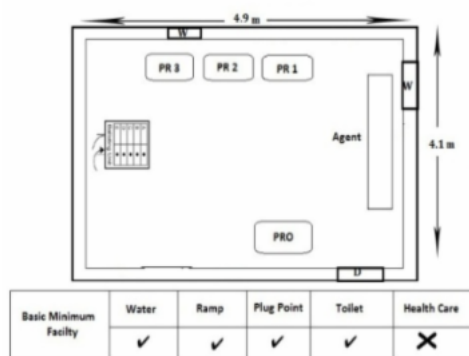

নির্বাচক নিবন্ধন আধিকারিকের স্বাক্ষর

Nazri Naksha

Google Map View

Polling Station Building Front View

Polling Station Front View

Cad View

Key MAP View

1 নাম : শুরা (বিশ্বাস)দালাল স্বামীর নাম: বিশ্বাস(বিশ্বাস)দালাল বাড়ির নং : n0250 বয়স : 45 লিঙ্গ : মহিলা	CXW1302470	2 নাম : শ্রাবন্তী (মন্ডল) মজুমদার স্বামীর নাম: সঞ্জয় মজুমদার বাড়ির নং : n0311 বয়স : 38 লিঙ্গ : মহিলা	SKE0378067	3 নাম : রীতা অধিকারী স্বামীর নাম: চিত্ত অধিকারী বাড়ির নং : n0003 বয়স : 61 লিঙ্গ : মহিলা	WB/14/096/255710
Q 4 নাম : তপতী অধিকারী স্বামীর নাম: সন্তোষ কুমার অধিকারী বাড়ির নং : n0159 বয়স : 40 লিঙ্গ : মহিলা	SKE0228825	5 নাম : তাপস বিশ্বাস পিতার নাম: অজিত বিশ্বাস বাড়ির নং : n0159 বয়স : 40 লিঙ্গ : পুরুষ	CXW3197514	6 নাম : সন্তোষকুমার অধিকারী মায়ের নাম: পদ্মা অধিকারী বাড়ির নং : n0159 বয়স : 44 লিঙ্গ : পুরুষ	CXW2860526
7 নাম : পদ্মা অধিকারী স্বামীর নাম: বীরেন অধিকারী বাড়ির নং : n0159 বয়স : 81 লিঙ্গ : মহিলা	CXW3308442	8 নাম : কুমকুম অধিকারী স্বামীর নাম: গৌরব অধিকারী বাড়ির নং : n0003 বয়স : 36 লিঙ্গ : মহিলা	SKE0664326	9 নাম : গৌরব অধিকারী মায়ের নাম: রীতা অধিকারী বাড়ির নং : n0003 বয়স : 39 লিঙ্গ : পুরুষ	CXW3025590
10 নাম : তারক চন্দ্র অধিকারী পিতার নাম: মানিক চন্দ্র অধিকারী বাড়ির নং : n0159 বয়স : 57 লিঙ্গ : পুরুষ	CXW3308459	11 নাম : অভিজিৎ অধিকারী পিতার নাম: সন্তোষ কুমার অধিকারী বাড়ির নং : N/A বয়স : 24 লিঙ্গ : পুরুষ	SKE1539519	12 নাম : সোনালী অধিকারী স্বামীর নাম: তারক চন্দ্র অধিকারী বাড়ির নং : n0159 বয়স : 51 লিঙ্গ : মহিলা	CXW3023843
13 নাম : অজয় অধিকারী পিতার নাম: সন্তোষ অধিকারী বাড়ির নং : এন0159 বয়স : 20 লিঙ্গ : পুরুষ	SKE1817238	14 নাম : স্বপন ঋষিদাস পিতার নাম: নগেন্দ্র ঋষিদাস বাড়ির নং : n0023 বয়স : 51 লিঙ্গ : পুরুষ	WB/14/096/255498	15 নাম : অচিন্ত্য ঋষিদাস পিতার নাম: নগেন্দ্রনাথ ঋষিদাস বাড়ির নং : n0023 বয়স : 42 লিঙ্গ : পুরুষ	CXW3023850
16 নাম : সোনালিকা ঋষিদাস স্বামীর নাম: অচিন্ত্য ঋষিদাস বাড়ির নং : n0023 বয়স : 33 লিঙ্গ : মহিলা	SKE0899427	17 নাম : গগন কুমার ঋষিদাস পিতার নাম: নগেন্দ্র ঋষিদাস বাড়ির নং : n0023 বয়স : 48 লিঙ্গ : পুরুষ	CXW1175546	18 নাম : লক্ষ্মী (মন্ডল) ঋষিদাস স্বামীর নাম: গগন কুমার ঋষিদাস বাড়ির নং : n0023 বয়স : 34 লিঙ্গ : মহিলা	SKE0664318
19 নাম : মনু ঋষি দাস মায়ের নাম: কৃষ্ণা ঋষি দাস বাড়ির নং : n0301 বয়স : 39 লিঙ্গ : পুরুষ	CXW3198363	20 নাম : পন্থু ঋষি দাস মায়ের নাম: কৃষ্ণা ঋষি দাস বাড়ির নং : n0300 বয়স : 34 লিঙ্গ : পুরুষ	SKE0764241	21 নাম : রিতা ঋষি দাস স্বামীর নাম: মনু ঋষি দাস বাড়ির নং : n0299 বয়স : 34 লিঙ্গ : মহিলা	SKE1018977
22 নাম : প্রতিমা ঋষি দাস স্বামীর নাম: উত্তম ঋষি দাস বাড়ির নং : n0184 বয়স : 41 লিঙ্গ : মহিলা	CXW3197563	23 নাম : সরস্বতী ঋষি দাস স্বামীর নাম: অশোক ঋষি দাস বাড়ির নং : n0183 বয়স : 40 লিঙ্গ : মহিলা	CXW3197555	24 নাম : দিলীপ ঋষিদাস পিতার নাম: শিশু ঋষিদাস বাড়ির নং : n0046 বয়স : 40 লিঙ্গ : পুরুষ	CXW3025285
25 নাম : বিশ্বনাথ ঋষি দাস পিতার নাম: সতীশ ঋষি দাস বাড়ির নং : n0089 বয়স : 48 লিঙ্গ : পুরুষ	CXW3197456	26 নাম : পম্পা ঋষিদাস স্বামীর নাম: সনৎ ঋষিদাস বাড়ির নং : n0089 বয়স : 45 লিঙ্গ : মহিলা	SKE0663997	27 নাম : সনৎ ঋষিদাস পিতার নাম: হরিপদ ঋষিদাস বাড়ির নং : n0089 বয়স : 48 লিঙ্গ : পুরুষ	CXW3395837
28 নাম : কামিনি ঋষিদাস স্বামীর নাম: বিশ্বনাথ ঋষিদাস বাড়ির নং : n0089 বয়স : 44 লিঙ্গ : মহিলা	SKE0899468	29 নাম : মামনি ঋষিদাস পিতার নাম: সতীশ ঋষিদাস বাড়ির নং : n0089 বয়স : 29 লিঙ্গ : মহিলা	SKE1128867	30 নাম : বিশাখা ঋষিদাস পিতার নাম: সতীশ ঋষিদাস বাড়ির নং : n0089 বয়স : 41 লিঙ্গ : মহিলা	CXW3197464