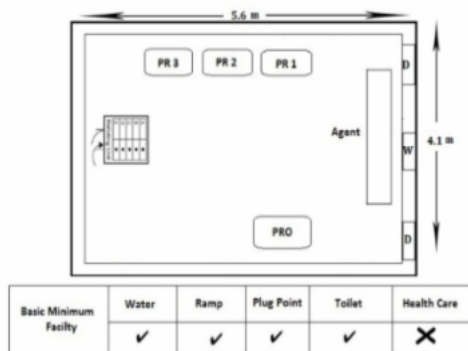

নির্বাচক নিবন্ধন আধিকারিকের স্বাক্ষর

Nazri Naksha

Google Map View

Polling Station Building Front View

Polling Station Front View

Cad View

Key MAP View

1 নাম : পল্লবী মন্ডল গায়েন স্বামীর নাম: জ্যোতির্ময় গায়েন বাড়ির নং : n1099 বয়স : 33 লিঙ্গ : মহিলা	ZDE0551697 ফটো উপলব্ধ	2 নাম : জ্যোতির্ময় পিতার নাম: পরিমল গায়েন বাড়ির নং : n1099 বয়স : 35 লিঙ্গ : পুরুষ	SKE1467372 ফটো উপলব্ধ	3 নাম : মামনি বিবি স্বামীর নাম: খোকন মন্ডল বাড়ির নং : 0244 বয়স : 34 লিঙ্গ : মহিলা	AMT0512640 ফটো উপলব্ধ
4 নাম : সুস্মিতা অধিকারী পিতার নাম: স্বপন অধিকারী বাড়ির নং : এন0085 বয়স : 27 লিঙ্গ : মহিলা	SKE1631209 ফটো উপলব্ধ	5 নাম : সুমনা অধিকারী স্বামীর নাম: স্বপন অধিকারী বাড়ির নং : n0085 বয়স : 54 লিঙ্গ : মহিলা	SKE0789057 ফটো উপলব্ধ	6 নাম : পুতুলরানী কর্মকার স্বামীর নাম: সুবোল কর্মকার বাড়ির নং : n0292 বয়স : 59 লিঙ্গ : মহিলা	CXW3277373 ফটো উপলব্ধ
7 নাম : সুবল কর্মকার পিতার নাম: রুপলাল কর্মকার বাড়ির নং : n0295 বয়স : 72 লিঙ্গ : পুরুষ	CXW0939611 ফটো উপলব্ধ	8 নাম : সীমা কোণ্ডার স্বামীর নাম: ধনঞ্জয় কোণ্ডার বাড়ির নং : n0056 বয়স : 52 লিঙ্গ : মহিলা	WB/39/270/585463 ফটো উপলব্ধ	9 নাম : ধনঞ্জয় কোণ্ডার পিতার নাম: মহাদেব কোণ্ডার বাড়ির নং : n0055 বয়স : 56 লিঙ্গ : পুরুষ	CXW3310539 ফটো উপলব্ধ
10 নাম : অনিশ কোণ্ডার পিতার নাম: ধনঞ্জয় কোণ্ডার বাড়ির নং : n0055 বয়স : 27 লিঙ্গ : পুরুষ	SKE1331834 ফটো উপলব্ধ	11 নাম : বৈশাখী গুহ সরকার স্বামীর নাম: উজ্জ্বল গুহ সরকার বাড়ির নং : এন0087 বয়স : 39 লিঙ্গ : মহিলা	CXW3480191 ফটো উপলব্ধ	12 নাম : রজত গায়েন পিতার নাম: শ্যামাকান্ত গায়েন বাড়ির নং : n0021 বয়স : 39 লিঙ্গ : পুরুষ	CXW3197803 ফটো উপলব্ধ
13 নাম : শেফালী গায়েন স্বামীর নাম: পরিমল গায়েন বাড়ির নং : n1096 বয়স : 57 লিঙ্গ : মহিলা	SKE1467414 ফটো উপলব্ধ	14 নাম : প্রতিমা গায়েন স্বামীর নাম: শ্যামাকান্ত গায়েন বাড়ির নং : n0021 বয়স : 69 লিঙ্গ : মহিলা	WB/14/096/258263 ফটো উপলব্ধ	15 নাম : শ্যামাকান্ত গায়েন পিতার নাম: সর্বেশ্বর গায়েন বাড়ির নং : n0021 বয়স : 76 লিঙ্গ : পুরুষ	WB/14/096/258101 ফটো উপলব্ধ
16 নাম : শংকর ঋষিদাস পিতার নাম: সুবীর ঋষিদাস বাড়ির নং : n0021 বয়স : 45 লিঙ্গ : পুরুষ	CXW3025640 ফটো উপলব্ধ	17 নাম : অর্পন গায়েন পিতার নাম: শ্যামাকান্ত গায়েন বাড়ির নং : n0021 বয়স : 31 লিঙ্গ : পুরুষ	SKE0899856 ফটো উপলব্ধ	18 নাম : পরিমল গায়েন পিতার নাম: বসন্ত গায়েন বাড়ির নং : n1095 বয়স : 66 লিঙ্গ : পুরুষ	SKE1467398 ফটো উপলব্ধ
19 নাম : রিজ্জা গায়েন পিতার নাম: শ্যামাকান্ত গায়েন বাড়ির নং : n0021 বয়স : 42 লিঙ্গ : মহিলা	CXW2737880 ফটো উপলব্ধ	20 নাম : বিশ্বরূপ ঘরামী পিতার নাম: রবীন্দ্রনাথ ঘরামী বাড়ির নং : এন0286 বয়স : 20 লিঙ্গ : পুরুষ	SKE1786987 ফটো উপলব্ধ	21 নাম : তনুশ্রী ঘরামী স্বামীর নাম: রবীন্দ্রনাথ ঘরামী বাড়ির নং : n0286 বয়স : 50 লিঙ্গ : মহিলা	SKE1144252 ফটো উপলব্ধ
22 নাম : রবীন্দ্র নাথ ঘরামী পিতার নাম: অরিনাশ চন্দ্র ঘরামী বাড়ির নং : n0286 বয়স : 58 লিঙ্গ : পুরুষ	SKE0899948 ফটো উপলব্ধ	23 নাম : অনামিকা ঘোষ স্বামীর নাম: দীপক কুমার ঘোষ বাড়ির নং : n0076 বয়স : 57 লিঙ্গ : মহিলা	WB/14/096/234239 ফটো উপলব্ধ	24 নাম : মলয় মিস্ত্রী পিতার নাম: সন্তোষ মিস্ত্রী বাড়ির নং : n0015 বয়স : 37 লিঙ্গ : পুরুষ	SKE0543439 ফটো উপলব্ধ
25 নাম : কাকলি বিশ্বাস স্বামীর নাম: শুভেন্দু বিশ্বাস বাড়ির নং : n0015 বয়স : 40 লিঙ্গ : মহিলা	SKE0543421 ফটো উপলব্ধ	26 নাম : বাবলা ঘোষ পিতার নাম: মধুসূদন ঘোষ বাড়ির নং : n0015 বয়স : 31 লিঙ্গ : পুরুষ	SKE1018738 ফটো উপলব্ধ	27 নাম : রবীন্দ্রনাথ ঘোষ পিতার নাম: বাপি ঘোষ বাড়ির নং : n0015 বয়স : 28 লিঙ্গ : পুরুষ	SKE1331982 ফটো উপলব্ধ
28 নাম : বিনয় কুমার ঘোষ পিতার নাম: সন্তোষ ঘোষ বাড়ির নং : n0319 বয়স : 81 লিঙ্গ : পুরুষ	WB/14/096/285003 ফটো উপলব্ধ	29 নাম : অভীক ঘোষ পিতার নাম: অলোক কুমার ঘোষ বাড়ির নং : n0002 বয়স : 34 লিঙ্গ : পুরুষ	SKE0543389 ফটো উপলব্ধ	30 নাম : সঞ্জিতা ঘোষ পিতার নাম: হরিদাস ঘোষ বাড়ির নং : n0008 বয়স : 29 লিঙ্গ : মহিলা	SKE1128883 ফটো উপলব্ধ