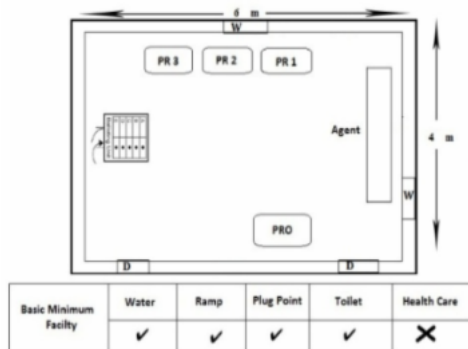

নির্বাচক নিবন্ধন আধিকারিকের স্বাক্ষর

Nazri Naksha

Google Map View

Polling Station Building Front View

Polling Station Front View

Cad View

Key MAP View

1 নাম : মায়াদাশ (অধিকারী) স্বামীর নাম: বিশ্বজিত দাশ বাড়ির নং : n0021 বয়স : 45 লিঙ্গ : মহিলা	SKE0764050 ফটো উপলব্ধ	2 নাম : সৌরভ দাশ পিতার নাম: অদ্বৈত দাশ বাড়ির নং : n0021 বয়স : 39 লিঙ্গ : পুরুষ	CXW3026846 ফটো উপলব্ধ	3 নাম : শোভা দাশ স্বামীর নাম: অদ্বৈত দাশ বাড়ির নং : n0021 বয়স : 61 লিঙ্গ : মহিলা	WB/14/096/258170 ফটো উপলব্ধ
4 নাম : বাপ্পা দাশ পিতার নাম: অদ্বৈত দাশ বাড়ির নং : n0021 বয়স : 40 লিঙ্গ : পুরুষ	CXW3026853 ফটো উপলব্ধ	5 নাম : মধুমিতা সাহা পিতার নাম: মাধাই সাহা বাড়ির নং : এন0021 বয়স : 27 লিঙ্গ : মহিলা	SKE1346402 ফটো উপলব্ধ	6 নাম : মল্লিকা দাশ স্বামীর নাম: বাপ্পা দাশ বাড়ির নং : 0021 বয়স : 26 লিঙ্গ : মহিলা	SKE1453455 ফটো উপলব্ধ
7 নাম : সুমন দাশ পিতার নাম: বিশ্বজিত দাশ বাড়ির নং : এন0021 বয়স : 20 লিঙ্গ : পুরুষ	SKE1826056 ফটো উপলব্ধ	8 নাম : শুভজীৎ ঋষি দাস পিতার নাম: স্বপন ঋষি দাস বাড়ির নং : 0066 বয়স : 26 লিঙ্গ : পুরুষ	SKE1419084 ফটো উপলব্ধ	9 নাম : শুভ ঋষিদাস পিতার নাম: শ্রীদাম ঋষিদাস বাড়ির নং : এন0075 বয়স : 22 লিঙ্গ : পুরুষ	SKE1691823 ফটো উপলব্ধ
10 নাম : অনিষা ঋষিদাস স্বামীর নাম: তুলসী ঋষিদাস বাড়ির নং : এন0076 বয়স : 25 লিঙ্গ : মহিলা	SKE1722537 ফটো উপলব্ধ	11 নাম : লতা ঋষি দাস স্বামীর নাম: রাজ ঘোষ বাড়ির নং : এন0099 বয়স : 30 লিঙ্গ : মহিলা	SKE1616606 ফটো উপলব্ধ	12 নাম : আশা ঋষি দাস স্বামীর নাম: অভিজিত সরদার বাড়ির নং : এন0099 বয়স : 33 লিঙ্গ : মহিলা	SKE1616531 ফটো উপলব্ধ
13 নাম : রাকেশ ঋষিদাস পিতার নাম: সব্যসাচী ঋষিদাস বাড়ির নং : এন0066 বয়স : 23 লিঙ্গ : পুরুষ	SKE1612993 ফটো উপলব্ধ	14 নাম : গঙ্গা ঋষিদাস পিতার নাম: স্বপন ঋষিদাস বাড়ির নং : এন0066 বয়স : 23 লিঙ্গ : মহিলা	SKE1610930 ফটো উপলব্ধ	15 নাম : দীপঙ্কর ঋষিদাস পিতার নাম: রাহুল ঋষিদাস বাড়ির নং : n0075 বয়স : 25 লিঙ্গ : পুরুষ	SKE1563154 ফটো উপলব্ধ
16 নাম : বিকাশ ঋষি দাস পিতার নাম: কৃষ্ণ ঋষি দাস বাড়ির নং : 0075 বয়স : 26 লিঙ্গ : পুরুষ	SKE1420785 ফটো উপলব্ধ	17 নাম : বাপি ঋষি দাস পিতার নাম: জীতেন ঋষি দাস বাড়ির নং : n0129 বয়স : 36 লিঙ্গ : পুরুষ	SKE0668962 ফটো উপলব্ধ	18 নাম : রত্না ঋষিদাশ স্বামীর নাম: দীপঙ্কর ঋষিদাশ বাড়ির নং : n0187 বয়স : 27 লিঙ্গ : মহিলা	SKE1411107 ফটো উপলব্ধ
19 নাম : সোমনাথ ঋষিদাস পিতার নাম: দুলাল ঋষিদাস বাড়ির নং : n0041 বয়স : 27 লিঙ্গ : পুরুষ	SKE1332204 ফটো উপলব্ধ	20 নাম : অমিত ঋষিদাস পিতার নাম: জয়দেব ঋষিদাস বাড়ির নং : n0051 বয়স : 27 লিঙ্গ : পুরুষ	SKE1332139 ফটো উপলব্ধ	21 নাম : ছোট্ট ঋষিদাস পিতার নাম: আনন্দ ঋষিদাস বাড়ির নং : n0086 বয়স : 28 লিঙ্গ : পুরুষ	SKE1332154 ফটো উপলব্ধ
22 নাম : দুর্গা ঋষিদাস স্বামীর নাম: সঞ্জয় ঋষিদাস বাড়ির নং : n0132 বয়স : 36 লিঙ্গ : মহিলা	SKE0547661 ফটো উপলব্ধ	23 নাম : বিশ্বজিত ঋষিদাস পিতার নাম: নারায়ণ ঋষি দাস বাড়ির নং : এন0140 বয়স : 23 লিঙ্গ : পুরুষ	SKE1597459 ফটো উপলব্ধ	24 নাম : মৌসুমী ঋষিদাস পিতার নাম: অলোক ঋষিদাস বাড়ির নং : এন0065 বয়স : 23 লিঙ্গ : মহিলা	SKE1597715 ফটো উপলব্ধ
25 নাম : স্বপ্না ঋষিদাস পিতার নাম: সুনীল ঋষিদাস বাড়ির নং : এন0099 বয়স : 23 লিঙ্গ : মহিলা	SKE1610120 ফটো উপলব্ধ	26 নাম : চম্পা ঋষিদাস পিতার নাম: উত্তম ঋষি দাস বাড়ির নং : এন0039 বয়স : 26 লিঙ্গ : মহিলা	SKE1642453 ফটো উপলব্ধ	27 নাম : দিয়া ঋষিদাস পিতার নাম: নেপাল ঋষিদাস বাড়ির নং : n0097 বয়স : 24 লিঙ্গ : মহিলা	SKE1581982 ফটো উপলব্ধ
28 নাম : ভৈরবী ঋষিদাস স্বামীর নাম: পঞ্চানন ঋষিদাস বাড়ির নং : 00 বয়স : 54 লিঙ্গ : মহিলা	CXW2860658 ফটো উপলব্ধ	29 নাম : বাসুদেব ঋষিদাস পিতার নাম: পঞ্চানন ঋষিদাস বাড়ির নং : n0113 বয়স : 28 লিঙ্গ : পুরুষ	SKE1239193 ফটো উপলব্ধ	30 নাম : বার্না ঋষি দাস স্বামীর নাম: সাগর ঋষি দাস বাড়ির নং : এন0131 বয়স : 22 লিঙ্গ : মহিলা	SKE1760529 ফটো উপলব্ধ