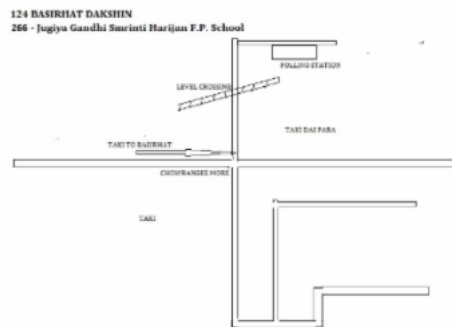

নির্বাচক নিবন্ধন আধিকারিকের স্বাক্ষর

Nazri Naksha

Google Map View

Polling Station Building Front View

Polling Station Front View

Cad View

Key MAP View

1 নাম : মায়াদাশ (অধিকারী) স্বামীর নাম: বিশ্বজিত দাশ বাড়ির নং : n0021 বয়স : 45 লিঙ্গ : মহিলা	SKE0764050 ফটো উপলব্ধ	2 নাম : সৌরভ দাশ পিতার নাম: অদ্বৈত দাশ বাড়ির নং : n0021 বয়স : 39 লিঙ্গ : পুরুষ	CXW3026846 ফটো উপলব্ধ	3 নাম : শোভা দাশ স্বামীর নাম: অদ্বৈত দাশ বাড়ির নং : n0021 বয়স : 61 লিঙ্গ : মহিলা	WB/14/096/258170 ফটো উপলব্ধ
4 নাম : বাপ্পা দাশ পিতার নাম: অদ্বৈত দাশ বাড়ির নং : n0021 বয়স : 40 লিঙ্গ : পুরুষ	CXW3026853 ফটো উপলব্ধ	5 নাম : মধুমিতা সাহা পিতার নাম: মাধাই সাহা বাড়ির নং : এন0021 বয়স : 27 লিঙ্গ : মহিলা	SKE1346402 ফটো উপলব্ধ	6 নাম : মল্লিকা দাশ স্বামীর নাম: বাপ্পা দাশ বাড়ির নং : 0021 বয়স : 26 লিঙ্গ : মহিলা	SKE1453455 ফটো উপলব্ধ
7 নাম : সুমন দাশ পিতার নাম: বিশ্বজিত দাশ বাড়ির নং : এন0021 বয়স : 20 লিঙ্গ : পুরুষ	SKE1826056 ফটো উপলব্ধ	8 নাম : শুভজীৎ ঋষি দাস পিতার নাম: স্বপন ঋষি দাস বাড়ির নং : 0066 বয়স : 26 লিঙ্গ : পুরুষ	SKE1419084 ফটো উপলব্ধ	9 নাম : শুভ ঋষিদাস পিতার নাম: শ্রীদাম ঋষিদাস বাড়ির নং : এন0075 বয়স : 22 লিঙ্গ : পুরুষ	SKE1691823 ফটো উপলব্ধ
10 নাম : অনিষা ঋষিদাস স্বামীর নাম: তুলসী ঋষিদাস বাড়ির নং : এন0076 বয়স : 25 লিঙ্গ : মহিলা	SKE1722537 ফটো উপলব্ধ	11 নাম : লতা ঋষি দাস স্বামীর নাম: রাজ ঘোষ বাড়ির নং : এন0099 বয়স : 30 লিঙ্গ : মহিলা	SKE1616606 ফটো উপলব্ধ	12 নাম : আশা ঋষি দাস স্বামীর নাম: অভিজিত সরদার বাড়ির নং : এন0099 বয়স : 33 লিঙ্গ : মহিলা	SKE1616531 ফটো উপলব্ধ
13 নাম : রাকেশ ঋষিদাস পিতার নাম: সব্যসাচী ঋষিদাস বাড়ির নং : এন0066 বয়স : 23 লিঙ্গ : পুরুষ	SKE1612993 ফটো উপলব্ধ	14 নাম : গঙ্গা ঋষিদাস পিতার নাম: স্বপন ঋষিদাস বাড়ির নং : এন0066 বয়স : 23 লিঙ্গ : মহিলা	SKE1610930 ফটো উপলব্ধ	15 নাম : দীপঙ্কর ঋষিদাস পিতার নাম: রাহুল ঋষিদাস বাড়ির নং : n0075 বয়স : 25 লিঙ্গ : পুরুষ	SKE1563154 ফটো উপলব্ধ
16 নাম : বিকাশ ঋষি দাস পিতার নাম: কৃষ্ণ ঋষি দাস বাড়ির নং : 0075 বয়স : 26 লিঙ্গ : পুরুষ	SKE1420785 ফটো উপলব্ধ	17 নাম : বাপি ঋষি দাস পিতার নাম: জীতেন ঋষি দাস বাড়ির নং : n0129 বয়স : 36 লিঙ্গ : পুরুষ	SKE0668962 ফটো উপলব্ধ	18 নাম : রত্না ঋষিদাশ স্বামীর নাম: দীপঙ্কর ঋষিদাশ বাড়ির নং : n0187 বয়স : 27 লিঙ্গ : মহিলা	SKE1411107 ফটো উপলব্ধ
19 নাম : সোমনাথ ঋষিদাস পিতার নাম: দুলাল ঋষিদাস বাড়ির নং : n0041 বয়স : 27 লিঙ্গ : পুরুষ	SKE1332204 ফটো উপলব্ধ	20 নাম : অমিত ঋষিদাস পিতার নাম: জয়দেব ঋষিদাস বাড়ির নং : n0051 বয়স : 27 লিঙ্গ : পুরুষ	SKE1332139 ফটো উপলব্ধ	21 নাম : ছোট্ট ঋষিদাস পিতার নাম: আনন্দ ঋষিদাস বাড়ির নং : n0086 বয়স : 28 লিঙ্গ : পুরুষ	SKE1332154 ফটো উপলব্ধ
22 নাম : দুর্গা ঋষিদাস স্বামীর নাম: সঞ্জয় ঋষিদাস বাড়ির নং : n0132 বয়স : 36 লিঙ্গ : মহিলা	SKE0547661 ফটো উপলব্ধ	23 নাম : বিশ্বজিত ঋষিদাস পিতার নাম: নারায়ণ ঋষি দাস বাড়ির নং : এন0140 বয়স : 23 লিঙ্গ : পুরুষ	SKE1597459 ফটো উপলব্ধ	24 নাম : মৌসুমী ঋষিদাস পিতার নাম: অলোক ঋষিদাস বাড়ির নং : এন0065 বয়স : 23 লিঙ্গ : মহিলা	SKE1597715 ফটো উপলব্ধ
25 নাম : স্বপ্না ঋষিদাস পিতার নাম: সুনীল ঋষিদাস বাড়ির নং : এন0099 বয়স : 23 লিঙ্গ : মহিলা	SKE1610120 ফটো উপলব্ধ	26 নাম : চম্পা ঋষিদাস পিতার নাম: উত্তম ঋষি দাস বাড়ির নং : এন0039 বয়স : 26 লিঙ্গ : মহিলা	SKE1642453 ফটো উপলব্ধ	27 নাম : দিয়া ঋষিদাস পিতার নাম: নেপাল ঋষিদাস বাড়ির নং : n0097 বয়স : 24 লিঙ্গ : মহিলা	SKE1581982 ফটো উপলব্ধ
28 নাম : ভৈরবী ঋষিদাস স্বামীর নাম: পঞ্চানন ঋষিদাস বাড়ির নং : 00 বয়স : 54 লিঙ্গ : মহিলা	CXW2860658 ফটো উপলব্ধ	29 নাম : বাসুদেব ঋষিদাস পিতার নাম: পঞ্চানন ঋষিদাস বাড়ির নং : n0113 বয়স : 28 লিঙ্গ : পুরুষ	SKE1239193 ফটো উপলব্ধ	30 নাম : বার্না ঋষি দাস স্বামীর নাম: সাগর ঋষি দাস বাড়ির নং : এন0131 বয়স : 22 লিঙ্গ : মহিলা	SKE1760529 ফটো উপলব্ধ