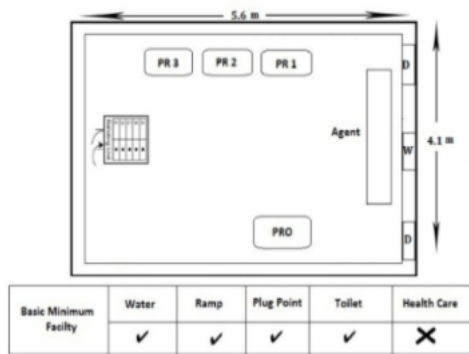

নির্বাচক নিবন্ধন আধিকারিকের স্বাক্ষর

Nazri Naksha

Google Map View

Polling Station Building Front View

Polling Station Front View

Cad View

Key MAP View

1 নাম : রেনু বিবি স্বামীর নাম : মোঃ মাম্মান গাজী বাড়ির নং : টা/আদি/78 বয়স : 32 লিঙ্গ : মহিলা	SKE0718874 ফটো উপলব্ধ	2 নাম : বিজলী সরকার দাশ স্বামীর নাম : গিরিধারী দাশ বাড়ির নং : এন0015 বয়স : 29 লিঙ্গ : মহিলা	SKE1672252 ফটো উপলব্ধ	3 নাম : স্বামী শুক্লাবানন্দ অন্যান্য : আত্মস্থানন্দ বাড়ির নং : n0071 বয়স : 52 লিঙ্গ : পুরুষ	SKE0764407 ফটো উপলব্ধ
4 নাম : স্বামী বিবেকাত্মানন্দ অন্যান্য : বীরেশ্বরানন্দ বাড়ির নং : n0015 বয়স : 76 লিঙ্গ : পুরুষ	SKE0764415 ফটো উপলব্ধ	5 নাম : সাধনা দাশ স্বামীর নাম : ঋষিকেশ দাশ বাড়ির নং : n0015 বয়স : 55 লিঙ্গ : মহিলা	WB/14/096/264512 ফটো উপলব্ধ	6 নাম : গিরিধারী দাশ পিতার নাম : হৃষীকেশ দাশ বাড়ির নং : n0015 বয়স : 36 লিঙ্গ : পুরুষ	SKE0544486 ফটো উপলব্ধ
7 নাম : বাসন্তী কুণ্ড স্বামীর নাম : জয়দেব কুণ্ড বাড়ির নং : n0285 বয়স : 61 লিঙ্গ : মহিলা	SKE1786821 ফটো উপলব্ধ	8 নাম : জয়দেব কুণ্ড পিতার নাম : নিতাই কুণ্ড বাড়ির নং : n0284 বয়স : 76 লিঙ্গ : পুরুষ	CXW3022027 ফটো উপলব্ধ	9 নাম : চন্দ্র শেখর কুণ্ড পিতার নাম : রনজিৎ কুণ্ড বাড়ির নং : n0284 বয়স : 34 লিঙ্গ : পুরুষ	SKE1129527 ফটো উপলব্ধ
10 নাম : প্রদীপ কুন্ড পিতার নাম : জয়দেব কুন্ড বাড়ির নং : n0286 বয়স : 47 লিঙ্গ : পুরুষ	CXW3196649 ফটো উপলব্ধ	11 নাম : ত্রিনাথ কর্মকার পিতার নাম : নিতাই কর্মকার বাড়ির নং : n0366 বয়স : 27 লিঙ্গ : পুরুষ	SKE1362680 ফটো উপলব্ধ	12 নাম : মোঃ মাম্মান গাজী পিতার নাম : মোঃ মনিরুদ্দীন গাজী বাড়ির নং : টা/আদি/78 বয়স : 47 লিঙ্গ : পুরুষ	CXW3007341 ফটো উপলব্ধ
13 নাম : শুভ্রকান্তি গায়েন পিতার নাম : সুভাষ চন্দ্র গায়েন বাড়ির নং : n0326 বয়স : 48 লিঙ্গ : পুরুষ	SKE1239615 ফটো উপলব্ধ	14 নাম : সৌম্য কান্তি গায়েন পিতার নাম : শুভ্রকান্তি গায়েন বাড়ির নং : এন0326 বয়স : 22 লিঙ্গ : পুরুষ	SKE1742840 ফটো উপলব্ধ	15 নাম : অর্ষিতা ঘোষ পিতার নাম : তুষার কান্তি ঘোষ বাড়ির নং : n0287 বয়স : 25 লিঙ্গ : পুরুষ	SKE1586015 ফটো উপলব্ধ
16 নাম : দেবর্ষি ঘোষ পিতার নাম : তরুন কান্তি ঘোষ বাড়ির নং : n0328 বয়স : 27 লিঙ্গ : পুরুষ	SKE1332295 ফটো উপলব্ধ	17 নাম : রিম্পা ঘোষ পিতার নাম : দেবেশ ঘোষ বাড়ির নং : n0249 বয়স : 25 লিঙ্গ : মহিলা	SKE1566470 ফটো উপলব্ধ	18 নাম : ইন্দ্রজিত ঘোষ পিতার নাম : কানাই ঘোষ বাড়ির নং : n0019 বয়স : 49 লিঙ্গ : পুরুষ	WB/14/096/264335 ফটো উপলব্ধ
19 নাম : বিধুভূষণ ঘোষ পিতার নাম : কানাই ঘোষ বাড়ির নং : n0019 বয়স : 75 লিঙ্গ : পুরুষ	SKE0900639 ফটো উপলব্ধ	20 নাম : প্রতিমা ঘোষ স্বামীর নাম : ইন্দ্রজিৎ ঘোষ বাড়ির নং : n0019 বয়স : 33 লিঙ্গ : মহিলা	SKE0680322 ফটো উপলব্ধ	21 নাম : শম্পারানী দাশ স্বামীর নাম : নিরুপম দাশ বাড়ির নং : n0019 বয়স : 37 লিঙ্গ : মহিলা	SKE0665018 ফটো উপলব্ধ
22 নাম : বৃষ্টি ঘোষ পিতার নাম : ইন্দ্রজিৎ ঘোষ বাড়ির নং : এন0019 বয়স : 21 লিঙ্গ : মহিলা	SKE1786995 ফটো উপলব্ধ	23 নাম : শ্রাবনী ঘোষ স্বামীর নাম : বিশ্বজিৎ ঘোষ বাড়ির নং : n0051 বয়স : 50 লিঙ্গ : মহিলা	SKE0240408 ফটো উপলব্ধ	24 নাম : মিতালী ঘোষ স্বামীর নাম : তুষার কান্তি ঘোষ বাড়ির নং : 0287 বয়স : 54 লিঙ্গ : মহিলা	SKE0376947 ফটো উপলব্ধ
25 নাম : তুষার কান্তি ঘোষ পিতার নাম : দুলাল ঘোষ বাড়ির নং : n0287 বয়স : 53 লিঙ্গ : পুরুষ	WB/14/096/234008 ফটো উপলব্ধ	26 নাম : মলিনা ঘোষ স্বামীর নাম : নিমাই ঘোষ বাড়ির নং : n0074 বয়স : 76 লিঙ্গ : মহিলা	CXW0371799 ফটো উপলব্ধ	27 নাম : বিন্দামতি ঘোষ পিতার নাম : কানাই ঘোষ বাড়ির নং : n0019 বয়স : 63 লিঙ্গ : মহিলা	WB/14/096/264146 ফটো উপলব্ধ
28 নাম : রাধারানী ঘোষ পিতার নাম : কানাই ঘোষ বাড়ির নং : n0019 বয়স : 53 লিঙ্গ : মহিলা	WB/14/096/264474 ফটো উপলব্ধ	29 নাম : সোনালী ঘোষ মন্ডল স্বামীর নাম : কার্তিক মন্ডল বাড়ির নং : এন0346 বয়স : 45 লিঙ্গ : মহিলা	CXW1302256 ফটো উপলব্ধ	30 নাম : কুমকুম ঘোষ মিত্র স্বামীর নাম : বুদ্ধদেব মিত্র বাড়ির নং : এন0094 বয়স : 54 লিঙ্গ : মহিলা	SKE1469014 ফটো উপলব্ধ