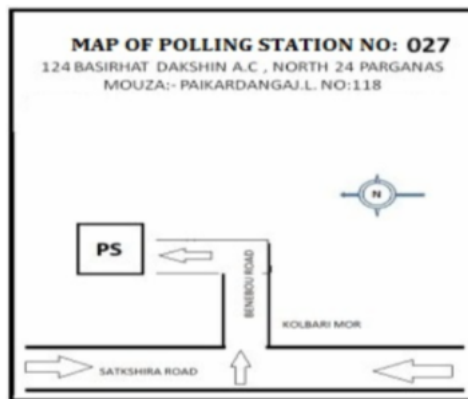

Cad View

Key MAP View