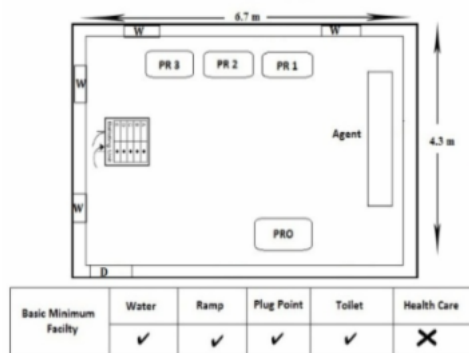

নির্বাচক নিবন্ধন আধিকারিকের স্বাক্ষর

Nazri Naksha

Google Map View

Polling Station Building Front View

Polling Station Front View

Cad View

Key MAP View

1	WB/14/096/234548	নাম : শাহজী রাজ্জাকআলি পিতার নাম: কোরবান আলি শাহজী বাড়ির নং : n0004 বয়স : 66 লিঙ্গ : পুরুষ	ফটো উপলব্ধ	2	WB/14/096/234617	নাম : সুফিয়া বিবি শাহজী স্বামীর নাম: রাজ্জাক আলি শাহজী বাড়ির নং : n0004 বয়স : 51 লিঙ্গ : মহিলা	ফটো উপলব্ধ	3	SKE0765263	নাম : লুৎফা বিবি পিতার নাম: মাহেদ সাহ বাড়ির নং : n0005 বয়স : 38 লিঙ্গ : মহিলা	ফটো উপলব্ধ
4	CXW3304946	নাম : রসিদ দফাদার পিতার নাম: নুরমহম্মদ দফাদার বাড়ির নং : n0024 বয়স : 55 লিঙ্গ : পুরুষ	ফটো উপলব্ধ	5	CXW3195112	নাম : হিমনা গাজী স্বামীর নাম: কবীর গাজী বাড়ির নং : n0028 বয়স : 39 লিঙ্গ : মহিলা	ফটো উপলব্ধ	6	SKE0263640	নাম : বিলকিস বেগম পিতার নাম: সৈদুল মোল্লা বাড়ির নং : n0024 বয়স : 37 লিঙ্গ : মহিলা	ফটো উপলব্ধ
7	CXW1217140	নাম : মনোয়ারা বিবি স্বামীর নাম: রশিদ দফাদার বাড়ির নং : n0024 বয়স : 46 লিঙ্গ : মহিলা	ফটো উপলব্ধ	8	WB/14/096/234500	নাম : আকলিমা বিবি স্বামীর নাম: সহিদুল মোল্লা বাড়ির নং : n0024 বয়স : 56 লিঙ্গ : মহিলা	ফটো উপলব্ধ	9	WB/14/096/234376	নাম : মইরন বিবি স্বামীর নাম: নুরমহম্মদ দফাদার বাড়ির নং : n0024 বয়স : 71 লিঙ্গ : মহিলা	ফটো উপলব্ধ
10	WB/14/096/234396	নাম : কবির গাজী পিতার নাম: আবুল গাজী বাড়ির নং : n0028 বয়স : 61 লিঙ্গ : পুরুষ	ফটো উপলব্ধ	11	WB/14/096/234380	নাম : পুনী বিবি স্বামীর নাম: আবুল গাজী বাড়ির নং : n0028 বয়স : 76 লিঙ্গ : মহিলা	ফটো উপলব্ধ	12	SKE0765297	নাম : ছফুরা বিবি স্বামীর নাম: মুজিবর সাহ বাড়ির নং : n0005 বয়স : 36 লিঙ্গ : মহিলা	ফটো উপলব্ধ
13	CXW3017936	নাম : আজগার সাহাজী পিতার নাম: কোরবান সাহাজী বাড়ির নং : n0005 বয়স : 46 লিঙ্গ : পুরুষ	ফটো উপলব্ধ	14	WB/14/096/234664	নাম : আছিয়া বিবি স্বামীর নাম: আব্দার আলি সাহা বাড়ির নং : n0005 বয়স : 101 লিঙ্গ : মহিলা	ফটো উপলব্ধ	15	SKE0901991	নাম : বিলাশ দাশ পিতার নাম: তপন দাশ বাড়ির নং : n0004 বয়স : 31 লিঙ্গ : পুরুষ	ফটো উপলব্ধ
16	SKE0902023	নাম : নাছরিন বানু বিবি স্বামীর নাম: আনারুল সরদার বাড়ির নং : n0300 বয়স : 34 লিঙ্গ : মহিলা	ফটো উপলব্ধ	17	SKE1512086	নাম : মাজেদ সাহাজী পিতার নাম: আব্দার আলি সাহাজী বাড়ির নং : n0005 বয়স : 53 লিঙ্গ : পুরুষ	ফটো উপলব্ধ	18	SKE1188846	নাম : রোজিনা বিবি স্বামীর নাম: ইসমাইল মিজ্রি বাড়ির নং : WARD NO 5 বয়স : 34 লিঙ্গ : মহিলা	ফটো উপলব্ধ
19	SKE1701242	নাম : ইদ্রিস আলী দফাদার পিতার নাম: রসিদ দফাদার বাড়ির নং : এন0024 বয়স : 23 লিঙ্গ : পুরুষ	ফটো উপলব্ধ	20	SKE1706951	নাম : আজিজ গাজী পিতার নাম: কবির গাজী বাড়ির নং : ওয়ার্ড নং 05 বয়স : 23 লিঙ্গ : পুরুষ	ফটো উপলব্ধ	21	SKE0200493	নাম : সাধনা দাশ স্বামীর নাম: গৌর দাশ বাড়ির নং : PART NO-272WARD NO 05 বয়স : 48 লিঙ্গ : মহিলা	ফটো উপলব্ধ
22	SKE1541325	নাম : দেবাশিষ দাশ পিতার নাম: গৌর দাশ বাড়ির নং : ward no 05, part no 124 বয়স : 25 লিঙ্গ : পুরুষ	ফটো উপলব্ধ	23	SKE0674622	নাম : সুফিয়া বিবি স্বামীর নাম: মাজিদা বিবি বাড়ির নং : n0006 বয়স : 38 লিঙ্গ : মহিলা	ফটো উপলব্ধ	24	SKE1240647	নাম : জাহানুর বিবি স্বামীর নাম: মইদুল গাজী বাড়ির নং : n0320 বয়স : 32 লিঙ্গ : মহিলা	ফটো উপলব্ধ
25	SKE1240779	নাম : মোস্তাকিন সাহাজী পিতার নাম: রাজ্জাক আলি সাহাজী বাড়ির নং : n0004 বয়স : 30 লিঙ্গ : পুরুষ	ফটো উপলব্ধ	26	SKE1469535	নাম : সরিন বিবি স্বামীর নাম: সমদ বিশ্বাস বাড়ির নং : রত নং -5 বয়স : 53 লিঙ্গ : মহিলা	ফটো উপলব্ধ	27	SKE1381110	নাম : সৈকত ঘোষ পিতার নাম: তাপস ঘোষ বাড়ির নং : না বয়স : 26 লিঙ্গ : পুরুষ	ফটো উপলব্ধ
28	SKE1705540	নাম : জেসমিন খাতুন পিতার নাম: কবির গাজী বাড়ির নং : ওয়ার্ড নং 05 বয়স : 22 লিঙ্গ : মহিলা	ফটো উপলব্ধ	29	SKE1647957	নাম : পম্পা বৈদ্য অধিকারী স্বামীর নাম: সুরত অধিকারী বাড়ির নং : ওয়ার্ড নং 05 বয়স : 26 লিঙ্গ : মহিলা	ফটো উপলব্ধ	30	CXW3015260	নাম : সুরত অধিকারী পিতার নাম: অমল্য অধিকারী বাড়ির নং : ওয়ার্ড নং 05 বয়স : 41 লিঙ্গ : পুরুষ	ফটো উপলব্ধ