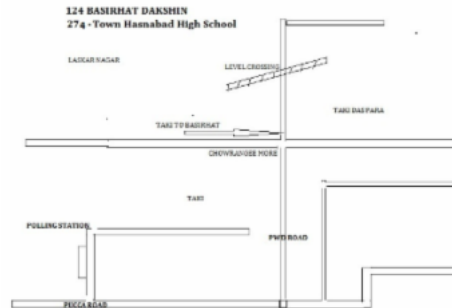

নির্বাচক নিবন্ধন আধিকারিকের স্বাক্ষর

Nazri Naksha

Google Map View

Polling Station Building Front View

Polling Station Front View

Cad View

Key MAP View

1 নাম : ফতেমা (খাতুন) বিবি স্বামীর নাম: বাবলু সেখ বাড়ির নং : n0508 বয়স : 33 লিঙ্গ : মহিলা	SKE0766345	ফটো উপলব্ধ	2 নাম : কল্পনা (দত্ত) দে স্বামীর নাম: গোরচাঁদ দে বাড়ির নং : n0568 বয়স : 56 লিঙ্গ : মহিলা	CXW3310406	ফটো উপলব্ধ	3 নাম : পিংকি মন্ডল (দাশ) স্বামীর নাম: বরুণ দাশ বাড়ির নং : n0280 বয়স : 32 লিঙ্গ : মহিলা	SKE0898528	ফটো উপলব্ধ
4 নাম : সুমনা (বিশ্বাস)মন্ডল স্বামীর নাম: সৌগত মন্ডল বাড়ির নং : এন0358 বয়স : 28 লিঙ্গ : মহিলা	SKE1411131	ফটো উপলব্ধ	5 নাম : রিফ্ব সরদার অধিকারী স্বামীর নাম: রাজু অধিকারী বাড়ির নং : এন0015 বয়স : 36 লিঙ্গ : মহিলা	IDR0932400	ফটো উপলব্ধ	6 নাম : অনিসা অধিকারী পিতার নাম: শঙ্কু অধিকারী বাড়ির নং : ওয়ার্ড নং 10 বয়স : 24 লিঙ্গ : মহিলা	SKE1579663	ফটো উপলব্ধ
7 নাম : অর্পব অধিকারী পিতার নাম: অমল অধিকারী বাড়ির নং : n0016 বয়স : 34 লিঙ্গ : পুরুষ	SKE0765867	ফটো উপলব্ধ	8 নাম : অলয় অধিকারী পিতার নাম: অমল অধিকারী বাড়ির নং : n0016 বয়স : 30 লিঙ্গ : পুরুষ	SKE1131846	ফটো উপলব্ধ	9 নাম : বিমল অধিকারী পিতার নাম: হরিপদ অধিকারী বাড়ির নং : n0013 বয়স : 68 লিঙ্গ : পুরুষ	WB/14/096/267277	ফটো উপলব্ধ
10 নাম : শঙ্কু অধিকারী পিতার নাম: হরিপদ অধিকারী বাড়ির নং : n0013 বয়স : 53 লিঙ্গ : পুরুষ	WB/14/096/267074	ফটো উপলব্ধ	11 নাম : অনন্যা অধিকারী স্বামীর নাম: শঙ্কু অধিকারী বাড়ির নং : n0013 বয়স : 44 লিঙ্গ : মহিলা	CXW3029246	ফটো উপলব্ধ	12 নাম : দুলাল অধিকারী পিতার নাম: হরিপদ অধিকারী বাড়ির নং : n0015 বয়স : 75 লিঙ্গ : পুরুষ	WB/14/096/267086	ফটো উপলব্ধ
13 নাম : মানসী অধিকারী পিতার নাম: বিমল অধিকারী বাড়ির নং : n0013 বয়স : 30 লিঙ্গ : মহিলা	SKE1131820	ফটো উপলব্ধ	14 নাম : মৌসুমী অধিকারী পিতার নাম: বিমল অধিকারী বাড়ির নং : n0575 বয়স : 27 লিঙ্গ : মহিলা	SKE1370287	ফটো উপলব্ধ	15 নাম : প্রিয়া ব্যানার্জী অধিকারী স্বামীর নাম: সমরেশ ব্যানার্জী বাড়ির নং : n0140 বয়স : 41 লিঙ্গ : মহিলা	CXW2862282	ফটো উপলব্ধ
16 নাম : অনিতা অধিকারী স্বামীর নাম: অমল অধিকারী বাড়ির নং : n0016 বয়স : 53 লিঙ্গ : মহিলা	WB/14/096/267328	ফটো উপলব্ধ	17 নাম : অমল অধিকারী পিতার নাম: উপেন্দ্র অধিকারী বাড়ির নং : n0016 বয়স : 67 লিঙ্গ : পুরুষ	SKE1843010	ফটো উপলব্ধ	18 নাম : রাজু অধিকারী পিতার নাম: দুলাল অধিকারী বাড়ির নং : n0015 বয়স : 46 লিঙ্গ : পুরুষ	CXW3029238	ফটো উপলব্ধ
19 নাম : আশা অধিকারী স্বামীর নাম: দুলাল অধিকারী বাড়ির নং : n0015 বয়স : 63 লিঙ্গ : মহিলা	WB/14/096/267308	ফটো উপলব্ধ	20 নাম : আল্পনা অধিকারী স্বামীর নাম: বিমল অধিকারী বাড়ির নং : n0013 বয়স : 57 লিঙ্গ : মহিলা	WB/14/096/267264	ফটো উপলব্ধ	21 নাম : সুশীল কুমার আদক পিতার নাম: ভূষণ চন্দ্র আদক বাড়ির নং : n0160 বয়স : 75 লিঙ্গ : পুরুষ	WB/14/096/267580	ফটো উপলব্ধ
22 নাম : গীতা আদক স্বামীর নাম: সুশীল কুমার আদক বাড়ির নং : n0159 বয়স : 67 লিঙ্গ : মহিলা	CXW3310844	ফটো উপলব্ধ	23 নাম : সৌরভ আদক পিতার নাম: সুশীল কুমার আদক বাড়ির নং : n0158 বয়স : 45 লিঙ্গ : পুরুষ	CXW2740546	ফটো উপলব্ধ	24 নাম : স্বাতী আদক পিতার নাম: সুশীল কুমার আদক বাড়ির নং : n0157 বয়স : 44 লিঙ্গ : মহিলা	CXW2740538	ফটো উপলব্ধ
25 নাম : কৃষ্ণপদ ঈশু পিতার নাম: কালীচরণ ঈশু বাড়ির নং : n0009 বয়স : 66 লিঙ্গ : পুরুষ	CXW3481645	ফটো উপলব্ধ	26 নাম : রমজিত ঈশু পিতার নাম: বিষ্ণুপদ ঈশু বাড়ির নং : n0009 বয়স : 37 লিঙ্গ : পুরুষ	CXW3397650	ফটো উপলব্ধ	27 নাম : বিষ্ণুপদ ঈশু পিতার নাম: কালীচরণ ঈশু বাড়ির নং : n0009 বয়স : 69 লিঙ্গ : পুরুষ	WB/14/096/267310	ফটো উপলব্ধ
28 নাম : সোমনাথ ঈশু পিতার নাম: বিষ্ণু পদ ঈশু বাড়ির নং : n0009 বয়স : 38 লিঙ্গ : পুরুষ	CXW3481637	ফটো উপলব্ধ	29 নাম : মৌপ্রিয়া মাইতি পিতার নাম: তপন কুমার মাইতি বাড়ির নং : টাকি পৌরসভা বয়স : 22 লিঙ্গ : মহিলা	SKE1776574	ফটো উপলব্ধ	30 নাম : তপন কুমার মাইতি পিতার নাম: নকুল চন্দ্র মাইতি বাড়ির নং : ওয়ার্ড নং 10 বয়স : 60 লিঙ্গ : পুরুষ	SKE0272559	ফটো উপলব্ধ