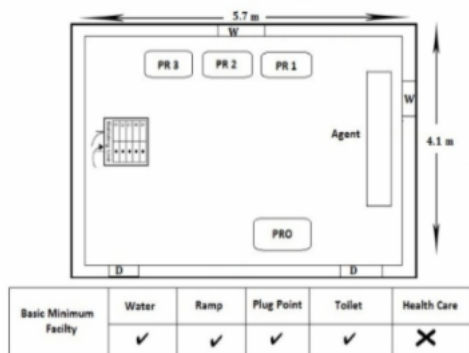

নির্বাচক নিবন্ধন আধিকারিকের স্বাক্ষর

Nazri Naksha

Google Map View

Polling Station Building Front View

Polling Station Front View

Cad View

Key MAP View

1 নাম : ফতেমা (খাতুন) বিবি স্বামীর নাম: বাবলু সেখ বাড়ির নং : n0508 বয়স : 33 লিঙ্গ : মহিলা	SKE0766345	ফটো উপলব্ধ	2 নাম : কল্পনা (দত্ত) দে স্বামীর নাম: গোরচাঁদ দে বাড়ির নং : n0568 বয়স : 56 লিঙ্গ : মহিলা	CXW3310406	ফটো উপলব্ধ	3 নাম : পিংকি মন্ডল (দাশ) স্বামীর নাম: বরুণ দাশ বাড়ির নং : n0280 বয়স : 32 লিঙ্গ : মহিলা	SKE0898528	ফটো উপলব্ধ
4 নাম : সুমনা (বিশ্বাস)মন্ডল স্বামীর নাম: সৌগত মন্ডল বাড়ির নং : এন0358 বয়স : 28 লিঙ্গ : মহিলা	SKE1411131	ফটো উপলব্ধ	5 নাম : রিফ্ব সরদার অধিকারী স্বামীর নাম: রাজু অধিকারী বাড়ির নং : এন0015 বয়স : 36 লিঙ্গ : মহিলা	IDR0932400	ফটো উপলব্ধ	6 নাম : অনিসা অধিকারী পিতার নাম: শঙ্কু অধিকারী বাড়ির নং : ওয়ার্ড নং 10 বয়স : 24 লিঙ্গ : মহিলা	SKE1579663	ফটো উপলব্ধ
7 নাম : অর্পব অধিকারী পিতার নাম: অমল অধিকারী বাড়ির নং : n0016 বয়স : 34 লিঙ্গ : পুরুষ	SKE0765867	ফটো উপলব্ধ	8 নাম : অলয় অধিকারী পিতার নাম: অমল অধিকারী বাড়ির নং : n0016 বয়স : 30 লিঙ্গ : পুরুষ	SKE1131846	ফটো উপলব্ধ	9 নাম : বিমল অধিকারী পিতার নাম: হরিপদ অধিকারী বাড়ির নং : n0013 বয়স : 68 লিঙ্গ : পুরুষ	WB/14/096/267277	ফটো উপলব্ধ
10 নাম : শঙ্কু অধিকারী পিতার নাম: হরিপদ অধিকারী বাড়ির নং : n0013 বয়স : 53 লিঙ্গ : পুরুষ	WB/14/096/267074	ফটো উপলব্ধ	11 নাম : অনন্যা অধিকারী স্বামীর নাম: শঙ্কু অধিকারী বাড়ির নং : n0013 বয়স : 44 লিঙ্গ : মহিলা	CXW3029246	ফটো উপলব্ধ	12 নাম : দুলাল অধিকারী পিতার নাম: হরিপদ অধিকারী বাড়ির নং : n0015 বয়স : 75 লিঙ্গ : পুরুষ	WB/14/096/267086	ফটো উপলব্ধ
13 নাম : মানসী অধিকারী পিতার নাম: বিমল অধিকারী বাড়ির নং : n0013 বয়স : 30 লিঙ্গ : মহিলা	SKE1131820	ফটো উপলব্ধ	14 নাম : মৌসুমী অধিকারী পিতার নাম: বিমল অধিকারী বাড়ির নং : n0575 বয়স : 27 লিঙ্গ : মহিলা	SKE1370287	ফটো উপলব্ধ	15 নাম : প্রিয়া ব্যানার্জী অধিকারী স্বামীর নাম: সমরেশ ব্যানার্জী বাড়ির নং : n0140 বয়স : 41 লিঙ্গ : মহিলা	CXW2862282	ফটো উপলব্ধ
16 নাম : অনিতা অধিকারী স্বামীর নাম: অমল অধিকারী বাড়ির নং : n0016 বয়স : 53 লিঙ্গ : মহিলা	WB/14/096/267328	ফটো উপলব্ধ	17 নাম : অমল অধিকারী পিতার নাম: উপেন্দ্র অধিকারী বাড়ির নং : n0016 বয়স : 67 লিঙ্গ : পুরুষ	SKE1843010	ফটো উপলব্ধ	18 নাম : রাজু অধিকারী পিতার নাম: দুলাল অধিকারী বাড়ির নং : n0015 বয়স : 46 লিঙ্গ : পুরুষ	CXW3029238	ফটো উপলব্ধ
19 নাম : আশা অধিকারী স্বামীর নাম: দুলাল অধিকারী বাড়ির নং : n0015 বয়স : 63 লিঙ্গ : মহিলা	WB/14/096/267308	ফটো উপলব্ধ	20 নাম : আল্পনা অধিকারী স্বামীর নাম: বিমল অধিকারী বাড়ির নং : n0013 বয়স : 57 লিঙ্গ : মহিলা	WB/14/096/267264	ফটো উপলব্ধ	21 নাম : সুশীল কুমার আদক পিতার নাম: ভূষণ চন্দ্র আদক বাড়ির নং : n0160 বয়স : 75 লিঙ্গ : পুরুষ	WB/14/096/267580	ফটো উপলব্ধ
22 নাম : গীতা আদক স্বামীর নাম: সুশীল কুমার আদক বাড়ির নং : n0159 বয়স : 67 লিঙ্গ : মহিলা	CXW3310844	ফটো উপলব্ধ	23 নাম : সৌরভ আদক পিতার নাম: সুশীল কুমার আদক বাড়ির নং : n0158 বয়স : 45 লিঙ্গ : পুরুষ	CXW2740546	ফটো উপলব্ধ	24 নাম : স্বাতী আদক পিতার নাম: সুশীল কুমার আদক বাড়ির নং : n0157 বয়স : 44 লিঙ্গ : মহিলা	CXW2740538	ফটো উপলব্ধ
25 নাম : কৃষ্ণপদ ঈশু পিতার নাম: কালীচরণ ঈশু বাড়ির নং : n0009 বয়স : 66 লিঙ্গ : পুরুষ	CXW3481645	ফটো উপলব্ধ	26 নাম : রমজিত ঈশু পিতার নাম: বিষ্ণুপদ ঈশু বাড়ির নং : n0009 বয়স : 37 লিঙ্গ : পুরুষ	CXW3397650	ফটো উপলব্ধ	27 নাম : বিষ্ণুপদ ঈশু পিতার নাম: কালীচরণ ঈশু বাড়ির নং : n0009 বয়স : 69 লিঙ্গ : পুরুষ	WB/14/096/267310	ফটো উপলব্ধ
28 নাম : সোমনাথ ঈশু পিতার নাম: বিষ্ণু পদ ঈশু বাড়ির নং : n0009 বয়স : 38 লিঙ্গ : পুরুষ	CXW3481637	ফটো উপলব্ধ	29 নাম : মৌপ্রিয়া মাইতি পিতার নাম: তপন কুমার মাইতি বাড়ির নং : টাকি পৌরসভা বয়স : 22 লিঙ্গ : মহিলা	SKE1776574	ফটো উপলব্ধ	30 নাম : তপন কুমার মাইতি পিতার নাম: নকুল চন্দ্র মাইতি বাড়ির নং : ওয়ার্ড নং 10 বয়স : 60 লিঙ্গ : পুরুষ	SKE0272559	ফটো উপলব্ধ