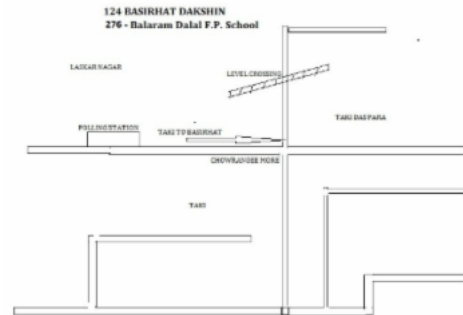

নির্বাচক নিবন্ধন আধিকারিকের স্বাক্ষর

Nazri Naksha

Google Map View

Polling Station Building Front View

Polling Station Front View

Cad View

Key MAP View

1	SKE1404680	নাম : নন্দদুলাল ঋষিদাস পিতার নাম: কৃষ্ণ ঋষিদাস বাড়ির নং : n0292 বয়স : 27 লিঙ্গ : পুরুষ	ফটো উপলব্ধ	2	SKE1534486	নাম : শিবপ্রসাদ অধিকারী পিতার নাম: সন্তোষ অধিকারী বাড়ির নং : n0095 বয়স : 72 লিঙ্গ : পুরুষ	ফটো উপলব্ধ	3	SKE1334150	নাম : চন্দন সাউ পিতার নাম: শ্রীনিবাস সাউ বাড়ির নং : n0109 বয়স : 27 লিঙ্গ : পুরুষ	ফটো উপলব্ধ
4	SKE1547280	নাম : নারায়ণ অধিকারী পিতার নাম: গণেশ অধিকারী বাড়ির নং : n0104 বয়স : 73 লিঙ্গ : পুরুষ	ফটো উপলব্ধ	5	SKE1523406	নাম : প্রতিমা অধিকারী স্বামীর নাম: নারায়ণ অধিকারী বাড়ির নং : n0104 বয়স : 60 লিঙ্গ : মহিলা	ফটো উপলব্ধ	6	SKE1334309	নাম : দেবশ্রী অধিকারী করন স্বামীর নাম: বিশ্বরূপ অধিকারী বাড়ির নং : n0095 বয়স : 31 লিঙ্গ : মহিলা	ফটো উপলব্ধ
7	SKE1839356	নাম : বিপ্লব অধিকারী পিতার নাম: সুধন্য অধিকারী বাড়ির নং : n0088 বয়স : 59 লিঙ্গ : পুরুষ	ফটো উপলব্ধ	8	SKE0668707	নাম : বাসন্তী অধিকারী স্বামীর নাম: খগেন অধিকারী বাড়ির নং : n0097 বয়স : 72 লিঙ্গ : মহিলা	ফটো উপলব্ধ	9	WB/14/096/270537	নাম : লক্ষ্মনচন্দ্র মন্ডল পিতার নাম: ফেলু মন্ডল বাড়ির নং : n0097 বয়স : 66 লিঙ্গ : পুরুষ	ফটো উপলব্ধ
10	WB/14/096/270538	নাম : কনিকা মন্ডল স্বামীর নাম: লক্ষ্মনচন্দ্র মন্ডল বাড়ির নং : n0097 বয়স : 59 লিঙ্গ : মহিলা	ফটো উপলব্ধ	11	CXW3398252	নাম : বিনা মণ্ডল পিতার নাম: লক্ষ্মন চন্দ্র মণ্ডল বাড়ির নং : n0097 বয়স : 38 লিঙ্গ : মহিলা	ফটো উপলব্ধ	12	SKE0903245	নাম : গোপাল মন্ডল পিতার নাম: লক্ষণ মন্ডল বাড়ির নং : n0097 বয়স : 31 লিঙ্গ : পুরুষ	ফটো উপলব্ধ
13	SKE0668509	নাম : নয়ন অধিকারী পিতার নাম: নারায়ণ অধিকারী বাড়ির নং : n0104 বয়স : 35 লিঙ্গ : পুরুষ	ফটো উপলব্ধ	Q 14	CXW3200136	নাম : কৃষ্ণা অধিকারী স্বামীর নাম: তপন অধিকারী বাড়ির নং : n0095 বয়স : 41 লিঙ্গ : মহিলা	ফটো উপলব্ধ	15	SKE0547893	নাম : মাম্পি অধিকারী পিতার নাম: বিপ্লব অধিকারী বাড়ির নং : n0088 বয়স : 35 লিঙ্গ : মহিলা	ফটো উপলব্ধ
16	WB/14/096/270406	নাম : গীতা অধিকারী স্বামীর নাম: বিপ্লব অধিকারী বাড়ির নং : n0088 বয়স : 53 লিঙ্গ : মহিলা	ফটো উপলব্ধ	17	SKE1380351	নাম : পার্বতী অধিকারী স্বামীর নাম: নয়ন অধিকারী বাড়ির নং : n0282 বয়স : 27 লিঙ্গ : মহিলা	ফটো উপলব্ধ	18	WB/14/096/291211	নাম : মায়ী অধিকারী স্বামীর নাম: শম্ভু অধিকারী বাড়ির নং : n0109 বয়স : 51 লিঙ্গ : মহিলা	ফটো উপলব্ধ
19	JMT1763143	নাম : হরষিত সাউ পিতার নাম: লক্ষ্মী কান্ত সাউ বাড়ির নং : n0109 বয়স : 50 লিঙ্গ : পুরুষ	ফটো উপলব্ধ	20	JMT1763150	নাম : কৃষ্ণা সাউ স্বামীর নাম: হরষিত সাউ বাড়ির নং : n0109 বয়স : 40 লিঙ্গ : মহিলা	ফটো উপলব্ধ	21	SKE1430628	নাম : সুমন সাউ পিতার নাম: শ্রীনিবাস সাউ বাড়ির নং : 25 বয়স : 25 লিঙ্গ : পুরুষ	ফটো উপলব্ধ
22	JMT0121368	নাম : শ্রীনিবাস সাউ পিতার নাম: দুলাল সাউ বাড়ির নং : n0109 বয়স : 50 লিঙ্গ : পুরুষ	ফটো উপলব্ধ	23	SKE1534171	নাম : শিখা অধিকারী স্বামীর নাম: শিবপ্রসাদ অধিকারী বাড়ির নং : n0095 বয়স : 58 লিঙ্গ : মহিলা	ফটো উপলব্ধ	24	JMT1364587	নাম : সাগরিকা সাউ স্বামীর নাম: শ্রীনিবাস সাউ বাড়ির নং : n0109 বয়স : 47 লিঙ্গ : মহিলা	ফটো উপলব্ধ
25	CXW3200086	নাম : বিশ্বরূপ অধিকারী পিতার নাম: শিবপ্রসাদ অধিকারী বাড়ির নং : n0095 বয়স : 38 লিঙ্গ : পুরুষ	ফটো উপলব্ধ	26	NNR1045236	নাম : কৌশিক অধিকারী পিতার নাম: কালীপদ অধিকারী বাড়ির নং : এন0171 বয়স : 37 লিঙ্গ : পুরুষ	ফটো উপলব্ধ	Q 27	NNR1777077	নাম : রত্না অধিকারী স্বামীর নাম: কৌশিক অধিকারী বাড়ির নং : এন0171 বয়স : 32 লিঙ্গ : মহিলা	ফটো উপলব্ধ
28	SKE1786870	নাম : শম্ভু অধিকারী পিতার নাম: সন্তোষ অধিকারী বাড়ির নং : n0109 বয়স : 59 লিঙ্গ : পুরুষ	ফটো উপলব্ধ	29	SKE1725423	নাম : রনজীত ঋষীদাস পিতার নাম: হরিপদ ঋষীদাস বাড়ির নং : না বয়স : 34 লিঙ্গ : পুরুষ	ফটো উপলব্ধ	30	SKE1627892	নাম : তাপস ঋষীদাস পিতার নাম: গুরুপদ ঋষীদাস বাড়ির নং : 618 বয়স : 25 লিঙ্গ : পুরুষ	ফটো উপলব্ধ