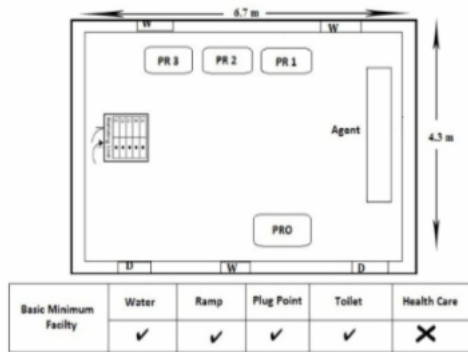

নির্বাচক নিবন্ধন আধিকারিকের স্বাক্ষর

Nazri Naksha

Google Map View

Polling Station Building Front View

Polling Station Front View

Cad View

Key MAP View

1	SKE1404680	নাম : নন্দদুলাল ঋষিদাস পিতার নাম: কৃষ্ণ ঋষিদাস বাড়ির নং : n0292 বয়স : 27 লিঙ্গ : পুরুষ	ফটো উপলব্ধ	2	SKE1534486	নাম : শিবপ্রসাদ অধিকারী পিতার নাম: সন্তোষ অধিকারী বাড়ির নং : n0095 বয়স : 72 লিঙ্গ : পুরুষ	ফটো উপলব্ধ	3	SKE1334150	নাম : চন্দন সাউ পিতার নাম: শ্রীনিবাস সাউ বাড়ির নং : n0109 বয়স : 27 লিঙ্গ : পুরুষ	ফটো উপলব্ধ
4	SKE1547280	নাম : নারায়ণ অধিকারী পিতার নাম: গণেশ অধিকারী বাড়ির নং : n0104 বয়স : 73 লিঙ্গ : পুরুষ	ফটো উপলব্ধ	5	SKE1523406	নাম : প্রতিমা অধিকারী স্বামীর নাম: নারায়ণ অধিকারী বাড়ির নং : n0104 বয়স : 60 লিঙ্গ : মহিলা	ফটো উপলব্ধ	6	SKE1334309	নাম : দেবশ্রী অধিকারী করন স্বামীর নাম: বিশ্বরূপ অধিকারী বাড়ির নং : n0095 বয়স : 31 লিঙ্গ : মহিলা	ফটো উপলব্ধ
7	SKE1839356	নাম : বিপ্লব অধিকারী পিতার নাম: সুধন্য অধিকারী বাড়ির নং : n0088 বয়স : 59 লিঙ্গ : পুরুষ	ফটো উপলব্ধ	8	SKE0668707	নাম : বাসন্তী অধিকারী স্বামীর নাম: খগেন অধিকারী বাড়ির নং : n0097 বয়স : 72 লিঙ্গ : মহিলা	ফটো উপলব্ধ	9	WB/14/096/270537	নাম : লক্ষ্মনচন্দ্র মন্ডল পিতার নাম: ফেলু মন্ডল বাড়ির নং : n0097 বয়স : 66 লিঙ্গ : পুরুষ	ফটো উপলব্ধ
10	WB/14/096/270538	নাম : কনিকা মন্ডল স্বামীর নাম: লক্ষ্মনচন্দ্র মন্ডল বাড়ির নং : n0097 বয়স : 59 লিঙ্গ : মহিলা	ফটো উপলব্ধ	11	CXW3398252	নাম : বিনা মণ্ডল পিতার নাম: লক্ষ্মন চন্দ্র মণ্ডল বাড়ির নং : n0097 বয়স : 38 লিঙ্গ : মহিলা	ফটো উপলব্ধ	12	SKE0903245	নাম : গোপাল মন্ডল পিতার নাম: লক্ষণ মন্ডল বাড়ির নং : n0097 বয়স : 31 লিঙ্গ : পুরুষ	ফটো উপলব্ধ
13	SKE0668509	নাম : নয়ন অধিকারী পিতার নাম: নারায়ণ অধিকারী বাড়ির নং : n0104 বয়স : 35 লিঙ্গ : পুরুষ	ফটো উপলব্ধ	Q 14	CXW3200136	নাম : কৃষ্ণা অধিকারী স্বামীর নাম: তপন অধিকারী বাড়ির নং : n0095 বয়স : 41 লিঙ্গ : মহিলা	ফটো উপলব্ধ	15	SKE0547893	নাম : মাম্পি অধিকারী পিতার নাম: বিপ্লব অধিকারী বাড়ির নং : n0088 বয়স : 35 লিঙ্গ : মহিলা	ফটো উপলব্ধ
16	WB/14/096/270406	নাম : গীতা অধিকারী স্বামীর নাম: বিপ্লব অধিকারী বাড়ির নং : n0088 বয়স : 53 লিঙ্গ : মহিলা	ফটো উপলব্ধ	17	SKE1380351	নাম : পার্বতী অধিকারী স্বামীর নাম: নয়ন অধিকারী বাড়ির নং : n0282 বয়স : 27 লিঙ্গ : মহিলা	ফটো উপলব্ধ	18	WB/14/096/291211	নাম : মায়ী অধিকারী স্বামীর নাম: শম্ভু অধিকারী বাড়ির নং : n0109 বয়স : 51 লিঙ্গ : মহিলা	ফটো উপলব্ধ
19	JMT1763143	নাম : হরষিত সাউ পিতার নাম: লক্ষ্মী কান্ত সাউ বাড়ির নং : n0109 বয়স : 50 লিঙ্গ : পুরুষ	ফটো উপলব্ধ	20	JMT1763150	নাম : কৃষ্ণা সাউ স্বামীর নাম: হরষিত সাউ বাড়ির নং : n0109 বয়স : 40 লিঙ্গ : মহিলা	ফটো উপলব্ধ	21	SKE1430628	নাম : সুমন সাউ পিতার নাম: শ্রীনিবাস সাউ বাড়ির নং : 25 বয়স : 25 লিঙ্গ : পুরুষ	ফটো উপলব্ধ
22	JMT0121368	নাম : শ্রীনিবাস সাউ পিতার নাম: দুলাল সাউ বাড়ির নং : n0109 বয়স : 50 লিঙ্গ : পুরুষ	ফটো উপলব্ধ	23	SKE1534171	নাম : শিখা অধিকারী স্বামীর নাম: শিবপ্রসাদ অধিকারী বাড়ির নং : n0095 বয়স : 58 লিঙ্গ : মহিলা	ফটো উপলব্ধ	24	JMT1364587	নাম : সাগরিকা সাউ স্বামীর নাম: শ্রীনিবাস সাউ বাড়ির নং : n0109 বয়স : 47 লিঙ্গ : মহিলা	ফটো উপলব্ধ
25	CXW3200086	নাম : বিশ্বরূপ অধিকারী পিতার নাম: শিবপ্রসাদ অধিকারী বাড়ির নং : n0095 বয়স : 38 লিঙ্গ : পুরুষ	ফটো উপলব্ধ	26	NNR1045236	নাম : কৌশিক অধিকারী পিতার নাম: কালীপদ অধিকারী বাড়ির নং : এন0171 বয়স : 37 লিঙ্গ : পুরুষ	ফটো উপলব্ধ	Q 27	NNR1777077	নাম : রত্না অধিকারী স্বামীর নাম: কৌশিক অধিকারী বাড়ির নং : এন0171 বয়স : 32 লিঙ্গ : মহিলা	ফটো উপলব্ধ
28	SKE1786870	নাম : শম্ভু অধিকারী পিতার নাম: সন্তোষ অধিকারী বাড়ির নং : n0109 বয়স : 59 লিঙ্গ : পুরুষ	ফটো উপলব্ধ	29	SKE1725423	নাম : রনজীত ঋষীদাস পিতার নাম: হরিপদ ঋষীদাস বাড়ির নং : না বয়স : 34 লিঙ্গ : পুরুষ	ফটো উপলব্ধ	30	SKE1627892	নাম : তাপস ঋষীদাস পিতার নাম: গুরুপদ ঋষীদাস বাড়ির নং : 618 বয়স : 25 লিঙ্গ : পুরুষ	ফটো উপলব্ধ