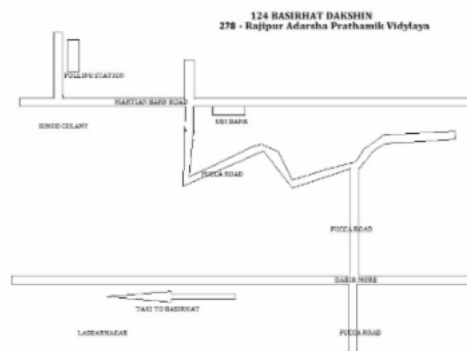

নির্বাচক নিবন্ধন আধিকারিকের স্বাক্ষর

Nazri Naksha

Google Map View

Polling Station Building Front View

Polling Station Front View

Cad View

Key MAP View

1 নাম : আলতাপ হোসেন গাজী পিতার নাম: সাহেব গাজী বাড়ির নং : n0228 বয়স : 53 লিঙ্গ : পুরুষ	SKE0552489 ফটো উপলব্ধ	2 নাম : স্বপ্না মন্ডল (মৃধা) স্বামীর নাম: তারক চন্দ্র মৃধা বাড়ির নং : n0305 বয়স : 44 লিঙ্গ : মহিলা	SKE1242551 ফটো উপলব্ধ	3 নাম : শাজাহান হোসেন পিতার নাম: আলতাপ হোসেন গাজী বাড়ির নং : n0228 বয়স : 29 লিঙ্গ : পুরুষ	SKE1242585 ফটো উপলব্ধ
4 নাম : প্রতিমা অধিকারী স্বামীর নাম: বিদ্যুৎ অধিকারী বাড়ির নং : n0248 বয়স : 52 লিঙ্গ : মহিলা	SKE1501048 ফটো উপলব্ধ	5 নাম : বিদ্যুৎ অধিকারী পিতার নাম: গোপাল অধিকারী বাড়ির নং : n0247 বয়স : 54 লিঙ্গ : পুরুষ	SKE1501030 ফটো উপলব্ধ	6 নাম : বেবিনুর খাতুন পিতার নাম: জুলফিকার গাজী বাড়ির নং : n0253 বয়স : 27 লিঙ্গ : মহিলা	SKE1334689 ফটো উপলব্ধ
7 নাম : নিতা অধিকারী স্বামীর নাম: গনেশ অধিকারী বাড়ির নং : n0131 বয়স : 53 লিঙ্গ : মহিলা	SKE1493915 ফটো উপলব্ধ	8 নাম : পরিতোষ অধিকারী পিতার নাম: জয়ন্ত অধিকারী বাড়ির নং : n0251 বয়স : 27 লিঙ্গ : পুরুষ	SKE1349554 ফটো উপলব্ধ	9 নাম : কাকলী অধিকারী স্বামীর নাম: প্রভাত অধিকারী বাড়ির নং : n0309 বয়স : 51 লিঙ্গ : মহিলা	HVD1437250 ফটো উপলব্ধ
10 নাম : সৌভিক অধিকারী পিতার নাম: জয়ন্ত অধিকারী বাড়ির নং : n0116 বয়স : 28 লিঙ্গ : পুরুষ	SKE1242601 ফটো উপলব্ধ	11 নাম : রাজীব অধিকারী পিতার নাম: হরেন্দ্রনাথ অধিকারী বাড়ির নং : n0048 বয়স : 41 লিঙ্গ : পুরুষ	CXW3033123 ফটো উপলব্ধ	12 নাম : হরেন্দ্রনাথ অধিকারী পিতার নাম: যতীন্দ্রনাথ অধিকারী বাড়ির নং : n0048 বয়স : 67 লিঙ্গ : পুরুষ	WB/14/096/276033 ফটো উপলব্ধ
13 নাম : মিতা অধিকারী স্বামীর নাম: হরেন্দ্রনাথ অধিকারী বাড়ির নং : n0048 বয়স : 63 লিঙ্গ : মহিলা	CXW0475244 ফটো উপলব্ধ	14 নাম : পল্টু অধিকারী পিতার নাম: গনেশ অধিকারী বাড়ির নং : n0101 বয়স : 37 লিঙ্গ : পুরুষ	CXW3397312 ফটো উপলব্ধ	15 নাম : জয়ন্ত অধিকারী পিতার নাম: হরিসাধন অধিকারী বাড়ির নং : n0116 বয়স : 67 লিঙ্গ : পুরুষ	CXW3312469 ফটো উপলব্ধ
16 নাম : তন্দ্রা অধিকারী স্বামীর নাম: জয়ন্ত অধিকারী বাড়ির নং : n0116 বয়স : 64 লিঙ্গ : মহিলা	CXW0926071 ফটো উপলব্ধ	17 নাম : হাসিনা গাজী স্বামীর নাম: ইব্রাহিম গাজী বাড়ির নং : n0116 বয়স : 38 লিঙ্গ : মহিলা	SKE0287946 ফটো উপলব্ধ	18 নাম : ছট্টু অধিকারী পিতার নাম: গনেশ অধিকারী বাড়ির নং : n0124 বয়স : 42 লিঙ্গ : পুরুষ	CXW3034915 ফটো উপলব্ধ
19 নাম : মনোতোষ অধিকারী পিতার নাম: জয়ন্ত অধিকারী বাড়ির নং : n0254 বয়স : 33 লিঙ্গ : পুরুষ	SKE0908236 ফটো উপলব্ধ	20 নাম : সুশান্ত অধিকারী পিতার নাম: গোবিন্দ অধিকারী বাড়ির নং : n0255 বয়স : 53 লিঙ্গ : পুরুষ	SKE1485457 ফটো উপলব্ধ	21 নাম : বৃলা অধিকারী স্বামীর নাম: সুশান্ত অধিকারী বাড়ির নং : n0256 বয়স : 49 লিঙ্গ : মহিলা	SKE1893502 ফটো উপলব্ধ
22 নাম : শ্যামলী অধিকারী স্বামীর নাম: মহিতোষ অধিকারী বাড়ির নং : n0257 বয়স : 34 লিঙ্গ : মহিলা	SKE0416677 ফটো উপলব্ধ	23 নাম : আক্তার হোসেন গাজী পিতার নাম: আবহার গাজী বাড়ির নং : এন0252 বয়স : 27 লিঙ্গ : পুরুষ	SKE1334671 ফটো উপলব্ধ	24 নাম : আকলিমা খাতুন পিতার নাম: হামিদুল গাজী বাড়ির নং : n0254 বয়স : 27 লিঙ্গ : মহিলা	SKE1334697 ফটো উপলব্ধ
25 নাম : সাদিক মল্লিক পিতার নাম: ইউসুফ মল্লিক বাড়ির নং : n0255 বয়স : 27 লিঙ্গ : পুরুষ	SKE1334705 ফটো উপলব্ধ	26 নাম : দিপালী মন্ডল স্বামীর নাম: তরুন মন্ডল বাড়ির নং : ঢাকা পৌরসভা ওয়ার্ড নং 12 বয়স : 27 লিঙ্গ : মহিলা	SKE1334713 ফটো উপলব্ধ	27 নাম : নূর নাহার খাতুন পিতার নাম: ইউনুছ মল্লিক বাড়ির নং : n0257 বয়স : 28 লিঙ্গ : মহিলা	SKE1334721 ফটো উপলব্ধ
28 নাম : মোসাঃ জুলেখা বিবি স্বামীর নাম: সেলিম গাজী বাড়ির নং : n0251 বয়স : 36 লিঙ্গ : মহিলা	SKE1334663 ফটো উপলব্ধ	29 নাম : সামিনা খাতুন স্বামীর নাম: ইব্রাহিম গাজী বাড়ির নং : n0248 বয়স : 29 লিঙ্গ : মহিলা	SKE1334622 ফটো উপলব্ধ	30 নাম : জয়ন্ত অধিকারী পিতার নাম: গোবিন্দ অধিকারী বাড়ির নং : n0251 বয়স : 69 লিঙ্গ : পুরুষ	SKE1656818 ফটো উপলব্ধ