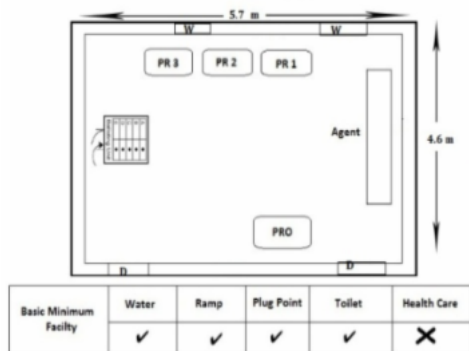

নির্বাচক নিবন্ধন আধিকারিকের স্বাক্ষর

Nazri Naksha

Google Map View

Polling Station Building Front View

Polling Station Front View

Cad View

Key MAP View

1 নাম : আলতাপ হোসেন গাজী পিতার নাম: সাহেব গাজী বাড়ির নং : n0228 বয়স : 53 লিঙ্গ : পুরুষ	SKE0552489 ফটো উপলব্ধ	2 নাম : স্বপ্না মন্ডল (মৃধা) স্বামীর নাম: তারক চন্দ্র মৃধা বাড়ির নং : n0305 বয়স : 44 লিঙ্গ : মহিলা	SKE1242551 ফটো উপলব্ধ	3 নাম : শাজাহান হোসেন পিতার নাম: আলতাপ হোসেন গাজী বাড়ির নং : n0228 বয়স : 29 লিঙ্গ : পুরুষ	SKE1242585 ফটো উপলব্ধ
4 নাম : প্রতিমা অধিকারী স্বামীর নাম: বিদ্যুৎ অধিকারী বাড়ির নং : n0248 বয়স : 52 লিঙ্গ : মহিলা	SKE1501048 ফটো উপলব্ধ	5 নাম : বিদ্যুৎ অধিকারী পিতার নাম: গোপাল অধিকারী বাড়ির নং : n0247 বয়স : 54 লিঙ্গ : পুরুষ	SKE1501030 ফটো উপলব্ধ	6 নাম : বেবিনুর খাতুন পিতার নাম: জুলফিকার গাজী বাড়ির নং : n0253 বয়স : 27 লিঙ্গ : মহিলা	SKE1334689 ফটো উপলব্ধ
7 নাম : নিতা অধিকারী স্বামীর নাম: গনেশ অধিকারী বাড়ির নং : n0131 বয়স : 53 লিঙ্গ : মহিলা	SKE1493915 ফটো উপলব্ধ	8 নাম : পরিতোষ অধিকারী পিতার নাম: জয়ন্ত অধিকারী বাড়ির নং : n0251 বয়স : 27 লিঙ্গ : পুরুষ	SKE1349554 ফটো উপলব্ধ	9 নাম : কাকলী অধিকারী স্বামীর নাম: প্রভাত অধিকারী বাড়ির নং : n0309 বয়স : 51 লিঙ্গ : মহিলা	HVD1437250 ফটো উপলব্ধ
10 নাম : সৌভিক অধিকারী পিতার নাম: জয়ন্ত অধিকারী বাড়ির নং : n0116 বয়স : 28 লিঙ্গ : পুরুষ	SKE1242601 ফটো উপলব্ধ	11 নাম : রাজীব অধিকারী পিতার নাম: হরেন্দ্রনাথ অধিকারী বাড়ির নং : n0048 বয়স : 41 লিঙ্গ : পুরুষ	CXW3033123 ফটো উপলব্ধ	12 নাম : হরেন্দ্রনাথ অধিকারী পিতার নাম: যতীন্দ্রনাথ অধিকারী বাড়ির নং : n0048 বয়স : 67 লিঙ্গ : পুরুষ	WB/14/096/276033 ফটো উপলব্ধ
13 নাম : মিতা অধিকারী স্বামীর নাম: হরেন্দ্রনাথ অধিকারী বাড়ির নং : n0048 বয়স : 63 লিঙ্গ : মহিলা	CXW0475244 ফটো উপলব্ধ	14 নাম : পল্টু অধিকারী পিতার নাম: গনেশ অধিকারী বাড়ির নং : n0101 বয়স : 37 লিঙ্গ : পুরুষ	CXW3397312 ফটো উপলব্ধ	15 নাম : জয়ন্ত অধিকারী পিতার নাম: হরিসাধন অধিকারী বাড়ির নং : n0116 বয়স : 67 লিঙ্গ : পুরুষ	CXW3312469 ফটো উপলব্ধ
16 নাম : তন্দ্রা অধিকারী স্বামীর নাম: জয়ন্ত অধিকারী বাড়ির নং : n0116 বয়স : 64 লিঙ্গ : মহিলা	CXW0926071 ফটো উপলব্ধ	17 নাম : হাসিনা গাজী স্বামীর নাম: ইব্রাহিম গাজী বাড়ির নং : n0116 বয়স : 38 লিঙ্গ : মহিলা	SKE0287946 ফটো উপলব্ধ	18 নাম : ছট্টু অধিকারী পিতার নাম: গনেশ অধিকারী বাড়ির নং : n0124 বয়স : 42 লিঙ্গ : পুরুষ	CXW3034915 ফটো উপলব্ধ
19 নাম : মনোতোষ অধিকারী পিতার নাম: জয়ন্ত অধিকারী বাড়ির নং : n0254 বয়স : 33 লিঙ্গ : পুরুষ	SKE0908236 ফটো উপলব্ধ	20 নাম : সুশান্ত অধিকারী পিতার নাম: গোবিন্দ অধিকারী বাড়ির নং : n0255 বয়স : 53 লিঙ্গ : পুরুষ	SKE1485457 ফটো উপলব্ধ	21 নাম : বৃলা অধিকারী স্বামীর নাম: সুশান্ত অধিকারী বাড়ির নং : n0256 বয়স : 49 লিঙ্গ : মহিলা	SKE1893502 ফটো উপলব্ধ
22 নাম : শ্যামলী অধিকারী স্বামীর নাম: মহিতোষ অধিকারী বাড়ির নং : n0257 বয়স : 34 লিঙ্গ : মহিলা	SKE0416677 ফটো উপলব্ধ	23 নাম : আক্তার হোসেন গাজী পিতার নাম: আবহার গাজী বাড়ির নং : এন0252 বয়স : 27 লিঙ্গ : পুরুষ	SKE1334671 ফটো উপলব্ধ	24 নাম : আকলিমা খাতুন পিতার নাম: হামিদুল গাজী বাড়ির নং : n0254 বয়স : 27 লিঙ্গ : মহিলা	SKE1334697 ফটো উপলব্ধ
25 নাম : সাদিক মল্লিক পিতার নাম: ইউসুফ মল্লিক বাড়ির নং : n0255 বয়স : 27 লিঙ্গ : পুরুষ	SKE1334705 ফটো উপলব্ধ	26 নাম : দিপালী মন্ডল স্বামীর নাম: তরুন মন্ডল বাড়ির নং : ঢাকা পৌরসভা ওয়ার্ড নং 12 বয়স : 27 লিঙ্গ : মহিলা	SKE1334713 ফটো উপলব্ধ	27 নাম : নূর নাহার খাতুন পিতার নাম: ইউনুছ মল্লিক বাড়ির নং : n0257 বয়স : 28 লিঙ্গ : মহিলা	SKE1334721 ফটো উপলব্ধ
28 নাম : মোসাঃ জুলেখা বিবি স্বামীর নাম: সেলিম গাজী বাড়ির নং : n0251 বয়স : 36 লিঙ্গ : মহিলা	SKE1334663 ফটো উপলব্ধ	29 নাম : সামিনা খাতুন স্বামীর নাম: ইব্রাহিম গাজী বাড়ির নং : n0248 বয়স : 29 লিঙ্গ : মহিলা	SKE1334622 ফটো উপলব্ধ	30 নাম : জয়ন্ত অধিকারী পিতার নাম: গোবিন্দ অধিকারী বাড়ির নং : n0251 বয়স : 69 লিঙ্গ : পুরুষ	SKE1656818 ফটো উপলব্ধ