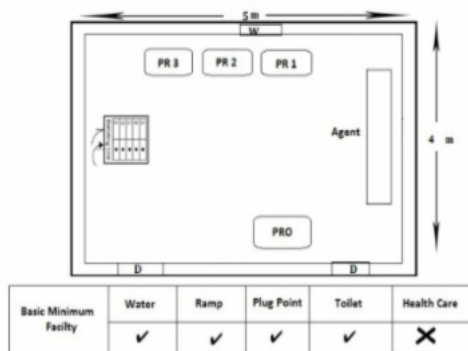

নির্বাচক নিবন্ধন আধিকারিকের স্বাক্ষর

Nazri Naksha

Google Map View

Polling Station Building Front View

Polling Station Front View

Cad View

Key MAP View

1 নাম : সুচিত্রা দাশ (নন্দী) স্বামীর নাম: মানস নন্দী বাড়ির নং : n0024 বয়স : 39 লিঙ্গ : মহিলা	SKE1134295 ফটো উপলব্ধ	2 নাম : সালমা খাতুন স্বামীর নাম: সাহেব আলি মণ্ডল বাড়ির নং : n0200 বয়স : 35 লিঙ্গ : মহিলা	SKE0670844 ফটো উপলব্ধ	3 নাম : কাশমিরা বিবি স্বামীর নাম: মহঃ সুরাবুদ্দিন গাজী বাড়ির নং : n0268 বয়স : 37 লিঙ্গ : মহিলা	SKE0674002 ফটো উপলব্ধ
4 নাম : তনয়া ব্যানার্জী (তলাপাত্র) স্বামীর নাম: মানব ব্যানার্জী বাড়ির নং : n0065 বয়স : 32 লিঙ্গ : মহিলা	SKE1134394 ফটো উপলব্ধ	5 নাম : রাজ অধিকারী পিতার নাম: দেবদাস অধিকারী বাড়ির নং : এন0219 বয়স : 21 লিঙ্গ : পুরুষ	SKE1731413 ফটো উপলব্ধ	6 নাম : রিতা অধিকারী স্বামীর নাম: দেবদাস অধিকারী বাড়ির নং : এন0220 বয়স : 39 লিঙ্গ : মহিলা	SKE0904987 ফটো উপলব্ধ
7 নাম : গৌরী অধিকারী স্বামীর নাম: সুনীল অধিকারী বাড়ির নং : এন0221 বয়স : 77 লিঙ্গ : মহিলা	SKE0904995 ফটো উপলব্ধ	8 নাম : দেবদাস অধিকারী পিতার নাম: সুনীল অধিকারী বাড়ির নং : এন0219 বয়স : 55 লিঙ্গ : পুরুষ	SKE1023670 ফটো উপলব্ধ	9 নাম : মনু অধিকারী পিতার নাম: সুনীল অধিকারী বাড়ির নং : এন0218 বয়স : 53 লিঙ্গ : পুরুষ	SKE0904979 ফটো উপলব্ধ
Q 10 নাম : মনিশঙ্কর খাঁ পিতার নাম: কানাই খাঁ বাড়ির নং : n0076 বয়স : 45 লিঙ্গ : পুরুষ	CXW3036068 ফটো উপলব্ধ	11 নাম : দীপঙ্কর খাঁ পিতার নাম: কানাই খাঁ বাড়ির নং : n0076 বয়স : 49 লিঙ্গ : পুরুষ	CXW3313087 ফটো উপলব্ধ	12 নাম : স্বপ্না খাঁ স্বামীর নাম: দীপঙ্কর খাঁ বাড়ির নং : n0191 বয়স : 43 লিঙ্গ : মহিলা	SKE1023654 ফটো উপলব্ধ
13 নাম : কুমারকৃষ্ণ খাঁড়া পিতার নাম: নিত্যগোপাল খাঁড়া বাড়ির নং : n0006 বয়স : 44 লিঙ্গ : পুরুষ	CXW2861441 ফটো উপলব্ধ	14 নাম : পুষ্প দালাল স্বামীর নাম: নিতাই দালাল বাড়ির নং : এন0229 বয়স : 74 লিঙ্গ : মহিলা	JHN1242411 ফটো উপলব্ধ	15 নাম : কমলা খাঁড়া স্বামীর নাম: নিত্যগোপাল খাঁড়া বাড়ির নং : n0006 বয়স : 58 লিঙ্গ : মহিলা	WB/14/096/282354 ফটো উপলব্ধ
16 নাম : মাঝিয়া খাতুন স্বামীর নাম: হাসানুরজ্জামান মন্ডল বাড়ির নং : এন0141 বয়স : 24 লিঙ্গ : মহিলা	SKE1648195 ফটো উপলব্ধ	17 নাম : আজমিরা খাতুন স্বামীর নাম: সাবুদ্দিন গাজী বাড়ির নং : N0000 বয়স : 28 লিঙ্গ : মহিলা	SKE1562842 ফটো উপলব্ধ	18 নাম : আজমিরা খাতুন স্বামীর নাম: ইমরান মন্ডল বাড়ির নং : 0144 বয়স : 30 লিঙ্গ : মহিলা	ZDE0986760 ফটো উপলব্ধ
19 নাম : বর্ষা খাতুন স্বামীর নাম: আবুল কাসেম সরদার বাড়ির নং : 162 বয়স : 25 লিঙ্গ : মহিলা	SKE1420165 ফটো উপলব্ধ	20 নাম : সুফিয়া খাতুন স্বামীর নাম: আলমগীর মন্ডল বাড়ির নং : এন0148 বয়স : 24 লিঙ্গ : মহিলা	SKE1713049 ফটো উপলব্ধ	21 নাম : অছিয়া গাজী স্বামীর নাম: তারিকুল ইসলাম বাড়ির নং : 204 বয়স : 38 লিঙ্গ : মহিলা	SKE1420199 ফটো উপলব্ধ
22 নাম : জাহাঙ্গীর গাজী পিতার নাম: সুকরালি গাজী বাড়ির নং : n0238 বয়স : 30 লিঙ্গ : পুরুষ	SKE1133784 ফটো উপলব্ধ	23 নাম : মহঃ সুরাবুদ্দিন গাজী পিতার নাম: আব্দুল কাদের গাজী বাড়ির নং : n0267 বয়স : 43 লিঙ্গ : পুরুষ	CXW1302934 ফটো উপলব্ধ	24 নাম : রবিউল ইসলাম গাজী পিতার নাম: জাহান আলি গাজী বাড়ির নং : n0203 বয়স : 36 লিঙ্গ : পুরুষ	SKE1134121 ফটো উপলব্ধ
25 নাম : আকবর আলি গাজী পিতার নাম: মমেনা গাজী বাড়ির নং : n0118 বয়স : 41 লিঙ্গ : পুরুষ	SKE1134246 ফটো উপলব্ধ	26 নাম : রিজিয়া গাজী পিতার নাম: পিয়ারালী গাজী বাড়ির নং : n0118 বয়স : 53 লিঙ্গ : মহিলা	CXW3036126 ফটো উপলব্ধ	27 নাম : মাজেদ গাজী পিতার নাম: পিয়ারালী গাজী বাড়ির নং : n0118 বয়স : 51 লিঙ্গ : পুরুষ	WB/14/096/282211 ফটো উপলব্ধ
28 নাম : মহ আব্দুল মোমেন গাজী পিতার নাম: আব্দুল কাদের গাজী বাড়ির নং : 0304 বয়স : 27 লিঙ্গ : পুরুষ	SKE1369735 ফটো উপলব্ধ	29 নাম : সরিফুল গাজী পিতার নাম: রুদ্দুস গাজী বাড়ির নং : n0118 বয়স : 30 লিঙ্গ : পুরুষ	SKE1266493 ফটো উপলব্ধ	30 নাম : রিনা খাতুন পিতার নাম: রেজাউল গাজী বাড়ির নং : ওয়ার্ড নং 13 বয়স : 21 লিঙ্গ : মহিলা	SKE1783471 ফটো উপলব্ধ