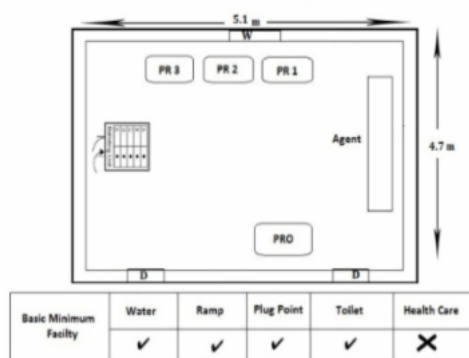

নির্বাচক নিবন্ধন আধিকারিকের স্বাক্ষর

Nazri Naksha

Google Map View

Polling Station Building Front View

Polling Station Front View

Cad View

Key MAP View

1 নাম : পরিমল সানা পিতার নাম: সুধীর সানা বাড়ির নং : 418 বয়স : 63 লিঙ্গ : পুরুষ	CXW3444932 ফটো উপলব্ধ	2 নাম : কবিতা সানা স্বামীর নাম: পরিমল সানা বাড়ির নং : n0125 বয়স : 58 লিঙ্গ : মহিলা	CXW0013599 ফটো উপলব্ধ	3 নাম : শিবিকা রায় স্বামীর নাম: রবীন রায় বাড়ির নং : 436 বয়স : 42 লিঙ্গ : মহিলা	CXW3444908 ফটো উপলব্ধ
4 নাম : মমতাজ সুলতান স্বামীর নাম: আমছার সরদার বাড়ির নং : 437 বয়স : 37 লিঙ্গ : মহিলা	CXW3444874 ফটো উপলব্ধ	5 নাম : রামপদ সানা পিতার নাম: পরিমল সানা বাড়ির নং : 432 বয়স : 35 লিঙ্গ : পুরুষ	SKE0767384 ফটো উপলব্ধ	6 নাম : লক্ষ্মী মুখা স্বামীর নাম: মধুসূদন মুখা বাড়ির নং : n0291 বয়স : 32 লিঙ্গ : মহিলা	SKE1407873 ফটো উপলব্ধ
7 নাম : সাইমা খাতুন পিতার নাম: ইয়াদ আলি সরদার বাড়ির নং : 128 বয়স : 35 লিঙ্গ : মহিলা	SKE0546598 ফটো উপলব্ধ	8 নাম : রোহন মুন্সী পিতার নাম: মোঃ কেফায়েৎ হোসেন বাড়ির নং : n0021 বয়স : 29 লিঙ্গ : পুরুষ	SKE1134584 ফটো উপলব্ধ	9 নাম : পঞ্চমী মন্ডল (সাঁউ) স্বামীর নাম: মিলন মন্ডল বাড়ির নং : n0325 বয়স : 33 লিঙ্গ : মহিলা	SKE1134303 ফটো উপলব্ধ
10 নাম : রুপ্পা সানা স্বামীর নাম: রামপদ সানা বাড়ির নং : এন0432 বয়স : 29 লিঙ্গ : মহিলা	SKE1630607 ফটো উপলব্ধ	11 নাম : অমিত মন্ডল মায়ের নাম: সবিতা মন্ডল বাড়ির নং : এন0167 বয়স : 29 লিঙ্গ : পুরুষ	SKE1704352 ফটো উপলব্ধ	12 নাম : সবিতা মন্ডল স্বামীর নাম: গোপাল মন্ডল বাড়ির নং : n0167 বয়স : 50 লিঙ্গ : মহিলা	SKE0767517 ফটো উপলব্ধ
13 নাম : মুস্তাকিন কয়াল পিতার নাম: রফিকুল কয়াল বাড়ির নং : n0282 বয়স : 32 লিঙ্গ : পুরুষ	SKE1387836 ফটো উপলব্ধ	14 নাম : মোহম্মদ মহাসীন কয়াল পিতার নাম: মোহম্মদ রফিকুল কয়াল বাড়ির নং : n0043 বয়স : 29 লিঙ্গ : পুরুষ	SKE1243484 ফটো উপলব্ধ	15 নাম : বেবীনুর বিবি স্বামীর নাম: আত্তাপ আলি সরদার বাড়ির নং : n0043 বয়স : 33 লিঙ্গ : মহিলা	SKE0767475 ফটো উপলব্ধ
16 নাম : আত্তাপ আলি সরদার পিতার নাম: আহমদ আলি সরদার বাড়ির নং : 0043 বয়স : 41 লিঙ্গ : পুরুষ	JHN2794931 ফটো উপলব্ধ	17 নাম : রাহিলা স্বামীর নাম: রফিকুল গাজী বাড়ির নং : n0043 বয়স : 61 লিঙ্গ : মহিলা	SKE1512276 ফটো উপলব্ধ	18 নাম : দীপ্তিকর কয়াল পিতার নাম: সুধীর কয়াল বাড়ির নং : n0290 বয়স : 52 লিঙ্গ : পুরুষ	CXW1169440 ফটো উপলব্ধ
19 নাম : সাজিদা খাতুন স্বামীর নাম: হারুণ অল রসিদ মন্ডল বাড়ির নং : এন0197 বয়স : 25 লিঙ্গ : মহিলা	AMT1352558 ফটো উপলব্ধ	20 নাম : আসিফ গাজী পিতার নাম: কাদের আলি গাজী বাড়ির নং : হাসনাবাদ স্টেশন পাড়া পূর্ব বয়স : 29 লিঙ্গ : পুরুষ	SKE1243468 ফটো উপলব্ধ	21 নাম : বেনুজা গাজী স্বামীর নাম: আমজাদ আলি বাড়ির নং : n0238 বয়স : 42 লিঙ্গ : মহিলা	CXW3040193 ফটো উপলব্ধ
22 নাম : কবিতা সুলতানা স্বামীর নাম: রাজীব আলি গাজী বাড়ির নং : 0046 বয়স : 27 লিঙ্গ : মহিলা	SKE1388727 ফটো উপলব্ধ	23 নাম : হাফিজুল গাজী পিতার নাম: মজিবর গাজী বাড়ির নং : n0102 বয়স : 58 লিঙ্গ : পুরুষ	CXW0489310 ফটো উপলব্ধ	24 নাম : নার্গিস বেগম স্বামীর নাম: কাদের আলি গাজী বাড়ির নং : হাসনাবাদ স্টেশন পাড়া পূর্ব বয়স : 51 লিঙ্গ : মহিলা	SKE1501428 ফটো উপলব্ধ
25 নাম : জাহানারা বিবি স্বামীর নাম: মাজেদ আলি গাজী বাড়ির নং : n0027 বয়স : 55 লিঙ্গ : মহিলা	CXW3313871 ফটো উপলব্ধ	26 নাম : ইয়ারুল গাজী পিতার নাম: মজিবর গাজী বাড়ির নং : n0102 বয়স : 47 লিঙ্গ : পুরুষ	SKE1503341 ফটো উপলব্ধ	27 নাম : খোদেজা বিবি স্বামীর নাম: হাফিজুল গাজী বাড়ির নং : n0102 বয়স : 38 লিঙ্গ : মহিলা	CXW3398898 ফটো উপলব্ধ
28 নাম : মাজেদ আলি গাজী পিতার নাম: আবেদ আলি গাজী বাড়ির নং : n0027 বয়স : 68 লিঙ্গ : পুরুষ	CXW1218965 ফটো উপলব্ধ	29 নাম : রিমা বিশ্বাস স্বামীর নাম: বিপ্লব বিশ্বাস বাড়ির নং : এন0028 বয়স : 26 লিঙ্গ : মহিলা	NUT2301026 ফটো উপলব্ধ	30 নাম : আব্দুল সালাম গাজী পিতার নাম: মহম্মদ গাজী বাড়ির নং : না বয়স : 25 লিঙ্গ : পুরুষ	SKE1569813 ফটো উপলব্ধ