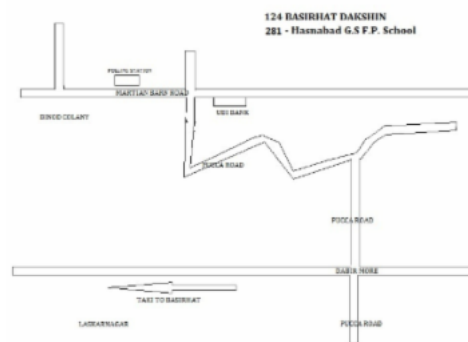

নির্বাচক নিবন্ধন আধিকারিকের স্বাক্ষর

Nazri Naksha

Google Map View

Polling Station Building Front View

Polling Station Front View

Cad View

Key MAP View

1 নাম : পরিমল সানা পিতার নাম: সুধীর সানা বাড়ির নং : 418 বয়স : 63 লিঙ্গ : পুরুষ	CXW3444932 ফটো উপলব্ধ	2 নাম : কবিতা সানা স্বামীর নাম: পরিমল সানা বাড়ির নং : n0125 বয়স : 58 লিঙ্গ : মহিলা	CXW0013599 ফটো উপলব্ধ	3 নাম : শিবিকা রায় স্বামীর নাম: রবীন রায় বাড়ির নং : 436 বয়স : 42 লিঙ্গ : মহিলা	CXW3444908 ফটো উপলব্ধ
4 নাম : মমতাজ সুলতান স্বামীর নাম: আমছার সরদার বাড়ির নং : 437 বয়স : 37 লিঙ্গ : মহিলা	CXW3444874 ফটো উপলব্ধ	5 নাম : রামপদ সানা পিতার নাম: পরিমল সানা বাড়ির নং : 432 বয়স : 35 লিঙ্গ : পুরুষ	SKE0767384 ফটো উপলব্ধ	6 নাম : লক্ষ্মী মুখা স্বামীর নাম: মধুসূদন মুখা বাড়ির নং : n0291 বয়স : 32 লিঙ্গ : মহিলা	SKE1407873 ফটো উপলব্ধ
7 নাম : সাইমা খাতুন পিতার নাম: ইয়াদ আলি সরদার বাড়ির নং : 128 বয়স : 35 লিঙ্গ : মহিলা	SKE0546598 ফটো উপলব্ধ	8 নাম : রোহন মুন্সী পিতার নাম: মোঃ কেফায়েৎ হোসেন বাড়ির নং : n0021 বয়স : 29 লিঙ্গ : পুরুষ	SKE1134584 ফটো উপলব্ধ	9 নাম : পঞ্চমী মন্ডল (সাঁউ) স্বামীর নাম: মিলন মন্ডল বাড়ির নং : n0325 বয়স : 33 লিঙ্গ : মহিলা	SKE1134303 ফটো উপলব্ধ
10 নাম : রুপ্পা সানা স্বামীর নাম: রামপদ সানা বাড়ির নং : এন0432 বয়স : 29 লিঙ্গ : মহিলা	SKE1630607 ফটো উপলব্ধ	11 নাম : অমিত মন্ডল মায়ের নাম: সবিতা মন্ডল বাড়ির নং : এন0167 বয়স : 29 লিঙ্গ : পুরুষ	SKE1704352 ফটো উপলব্ধ	12 নাম : সবিতা মন্ডল স্বামীর নাম: গোপাল মন্ডল বাড়ির নং : n0167 বয়স : 50 লিঙ্গ : মহিলা	SKE0767517 ফটো উপলব্ধ
13 নাম : মুস্তাকিন কয়াল পিতার নাম: রফিকুল কয়াল বাড়ির নং : n0282 বয়স : 32 লিঙ্গ : পুরুষ	SKE1387836 ফটো উপলব্ধ	14 নাম : মোহম্মদ মহাসীন কয়াল পিতার নাম: মোহম্মদ রফিকুল কয়াল বাড়ির নং : n0043 বয়স : 29 লিঙ্গ : পুরুষ	SKE1243484 ফটো উপলব্ধ	15 নাম : বেবীনুর বিবি স্বামীর নাম: আত্তাপ আলি সরদার বাড়ির নং : n0043 বয়স : 33 লিঙ্গ : মহিলা	SKE0767475 ফটো উপলব্ধ
16 নাম : আত্তাপ আলি সরদার পিতার নাম: আহমদ আলি সরদার বাড়ির নং : 0043 বয়স : 41 লিঙ্গ : পুরুষ	JHN2794931 ফটো উপলব্ধ	17 নাম : রাহিলা স্বামীর নাম: রফিকুল গাজী বাড়ির নং : n0043 বয়স : 61 লিঙ্গ : মহিলা	SKE1512276 ফটো উপলব্ধ	18 নাম : দীপ্তিকর কয়াল পিতার নাম: সুধীর কয়াল বাড়ির নং : n0290 বয়স : 52 লিঙ্গ : পুরুষ	CXW1169440 ফটো উপলব্ধ
19 নাম : সাজিদা খাতুন স্বামীর নাম: হারুণ অল রসিদ মন্ডল বাড়ির নং : এন0197 বয়স : 25 লিঙ্গ : মহিলা	AMT1352558 ফটো উপলব্ধ	20 নাম : আসিফ গাজী পিতার নাম: কাদের আলি গাজী বাড়ির নং : হাসনাবাদ স্টেশন পাড়া পূর্ব বয়স : 29 লিঙ্গ : পুরুষ	SKE1243468 ফটো উপলব্ধ	21 নাম : বেনুজা গাজী স্বামীর নাম: আমজাদ আলি বাড়ির নং : n0238 বয়স : 42 লিঙ্গ : মহিলা	CXW3040193 ফটো উপলব্ধ
22 নাম : কবিতা সুলতানা স্বামীর নাম: রাজীব আলি গাজী বাড়ির নং : 0046 বয়স : 27 লিঙ্গ : মহিলা	SKE1388727 ফটো উপলব্ধ	23 নাম : হাফিজুল গাজী পিতার নাম: মজিবর গাজী বাড়ির নং : n0102 বয়স : 58 লিঙ্গ : পুরুষ	CXW0489310 ফটো উপলব্ধ	24 নাম : নার্গিস বেগম স্বামীর নাম: কাদের আলি গাজী বাড়ির নং : হাসনাবাদ স্টেশন পাড়া পূর্ব বয়স : 51 লিঙ্গ : মহিলা	SKE1501428 ফটো উপলব্ধ
25 নাম : জাহানারা বিবি স্বামীর নাম: মাজেদ আলি গাজী বাড়ির নং : n0027 বয়স : 55 লিঙ্গ : মহিলা	CXW3313871 ফটো উপলব্ধ	26 নাম : ইয়ারুল গাজী পিতার নাম: মজিবর গাজী বাড়ির নং : n0102 বয়স : 47 লিঙ্গ : পুরুষ	SKE1503341 ফটো উপলব্ধ	27 নাম : খোদেজা বিবি স্বামীর নাম: হাফিজুল গাজী বাড়ির নং : n0102 বয়স : 38 লিঙ্গ : মহিলা	CXW3398898 ফটো উপলব্ধ
28 নাম : মাজেদ আলি গাজী পিতার নাম: আবেদ আলি গাজী বাড়ির নং : n0027 বয়স : 68 লিঙ্গ : পুরুষ	CXW1218965 ফটো উপলব্ধ	29 নাম : রিমা বিশ্বাস স্বামীর নাম: বিপ্লব বিশ্বাস বাড়ির নং : এন0028 বয়স : 26 লিঙ্গ : মহিলা	NUT2301026 ফটো উপলব্ধ	30 নাম : আব্দুল সালাম গাজী পিতার নাম: মহম্মদ গাজী বাড়ির নং : না বয়স : 25 লিঙ্গ : পুরুষ	SKE1569813 ফটো উপলব্ধ