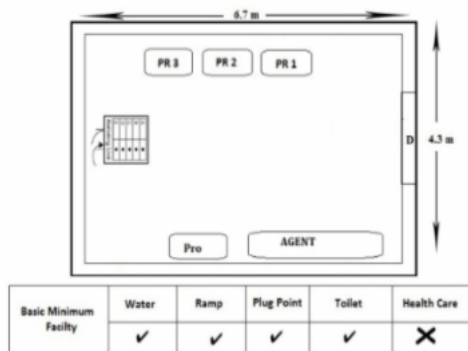

নির্বাচক নিবন্ধন আধিকারিকের স্বাক্ষর

Nazri Naksha

Google Map View

Polling Station Building Front View

Polling Station Front View

Cad View

Key MAP View

1 নাম : আনোয়ার হোসেন পিতার নাম: মোহম্মদ জামাত আলি সানা বাড়ির নং : 0000 বয়স : 62 লিঙ্গ : পুরুষ	CXW0377390 ফটো উপলব্ধ	2 নাম : বিশাখা জোতদার মন্ডল স্বামীর নাম: লিটন জোতদার বাড়ির নং : n0287 বয়স : 27 লিঙ্গ : মহিলা	SKE1335587 ফটো উপলব্ধ	3 নাম : তুলসী (সানা) দাস স্বামীর নাম: দিলীপ দাস বাড়ির নং : n0283 বয়স : 36 লিঙ্গ : মহিলা	SKE0303396 ফটো উপলব্ধ
4 নাম : সরস্বতী আধিকারী স্বামীর নাম: গণেশ আধিকারী বাড়ির নং : n0020 বয়স : 67 লিঙ্গ : মহিলা	WB/14/096/288574 ফটো উপলব্ধ	5 নাম : বাদশা আশরাফ সয়দার পিতার নাম: লিটন জোতদার বাড়ির নং : 577 বয়স : 29 লিঙ্গ : পুরুষ	SKE1462324 ফটো উপলব্ধ	6 নাম : মহাসিনা খাতুন স্বামীর নাম: আনোয়ার হোসেন বাড়ির নং : 000 বয়স : 47 লিঙ্গ : মহিলা	CXW1266329 ফটো উপলব্ধ
7 নাম : আমেনা খাতুন মায়ের নাম: মনুরা বেওয়া বাড়ির নং : n0152 বয়স : 42 লিঙ্গ : মহিলা	SKE0301184 ফটো উপলব্ধ	8 নাম : মামনি খাতুন মায়ের নাম: মনুরা বেওয়া বাড়ির নং : n0152 বয়স : 39 লিঙ্গ : মহিলা	SKE0301192 ফটো উপলব্ধ	9 নাম : মনিকা গাইন পিতার নাম: হরবিলাস গাইন বাড়ির নং : n0103 বয়স : 30 লিঙ্গ : মহিলা	SKE1024991 ফটো উপলব্ধ
10 নাম : সাগরিকা গাইন পিতার নাম: হরবিলাস গাইন বাড়ির নং : n0103 বয়স : 32 লিঙ্গ : মহিলা	SKE1025006 ফটো উপলব্ধ	11 নাম : সৌদামিনী গাইন স্বামীর নাম: হরবিলাস গাইন বাড়ির নং : n0103 বয়স : 58 লিঙ্গ : মহিলা	WB/14/096/288290 ফটো উপলব্ধ	12 নাম : হরবিলাস গাইন পিতার নাম: কৃষ্ণপদ গাইন বাড়ির নং : n0103 বয়স : 68 লিঙ্গ : পুরুষ	CXW0493569 ফটো উপলব্ধ
13 নাম : স্বর্ন গাইন পিতার নাম: অনিল গাইন বাড়ির নং : n0022 বয়স : 40 লিঙ্গ : মহিলা	SKE0680496 ফটো উপলব্ধ	14 নাম : সুখমা গায়েন স্বামীর নাম: অনিল গায়েন বাড়ির নং : n0022 বয়স : 52 লিঙ্গ : মহিলা	CXW1186840 ফটো উপলব্ধ	15 নাম : অনিল গায়েন পিতার নাম: পাঁচুরাম গায়েন বাড়ির নং : n0022 বয়স : 58 লিঙ্গ : পুরুষ	CXW0493635 ফটো উপলব্ধ
16 নাম : দেবতোষ গায়েন পিতার নাম: অনিল গায়েন বাড়ির নং : n0022 বয়স : 29 লিঙ্গ : পুরুষ	SKE1134949 ফটো উপলব্ধ	17 নাম : অর্পিতা গাইন পিতার নাম: হরবিলাস গাইন বাড়ির নং : n0103 বয়স : 29 লিঙ্গ : মহিলা	SKE1243781 ফটো উপলব্ধ	18 নাম : ভবতোষ গায়েন পিতার নাম: অনিল গায়েন বাড়ির নং : 0022 বয়স : 27 লিঙ্গ : পুরুষ	SKE1349646 ফটো উপলব্ধ
19 নাম : নিতাই সরকার পিতার নাম: রবীন্দ্রনাথ সরকার বাড়ির নং : n0008 বয়স : 58 লিঙ্গ : পুরুষ	CXW3398666 ফটো উপলব্ধ	Q 20 নাম : সমীরন সরকার পিতার নাম: নিতাই সরকার বাড়ির নং : n0008 বয়স : 33 লিঙ্গ : পুরুষ	SKE0672048 ফটো উপলব্ধ	21 নাম : মিয়রাজ গাজী পিতার নাম: জাকির হোসেন গাজী বাড়ির নং : n0295 বয়স : 27 লিঙ্গ : পুরুষ	SKE1335660 ফটো উপলব্ধ
22 নাম : রফিকুল গাজী পিতার নাম: ছিয়াদ আলি গাজী বাড়ির নং : n0062 বয়স : 41 লিঙ্গ : পুরুষ	SKE0378877 ফটো উপলব্ধ	23 নাম : সফিকুল গাজী পিতার নাম: জিয়াদ আলি গাজী বাড়ির নং : n0062 বয়স : 39 লিঙ্গ : পুরুষ	CXW3202744 ফটো উপলব্ধ	24 নাম : নামিছা খাতুন পিতার নাম: জিয়াদ আলি গাজী বাড়ির নং : n0062 বয়স : 39 লিঙ্গ : মহিলা	SKE0301259 ফটো উপলব্ধ
25 নাম : মজিতা গাজী স্বামীর নাম: রফিকুল গাজী বাড়ির নং : n0062 বয়স : 42 লিঙ্গ : মহিলা	SKE0378869 ফটো উপলব্ধ	26 নাম : জিয়াদ গাজী পিতার নাম: পিয়ার গাজী বাড়ির নং : n0062 বয়স : 71 লিঙ্গ : পুরুষ	CXW0493650 ফটো উপলব্ধ	27 নাম : নেশা গাজী স্বামীর নাম: আলি গাজী বাড়ির নং : n0042 বয়স : 79 লিঙ্গ : মহিলা	WB/14/096/288427 ফটো উপলব্ধ
28 নাম : কালাম গাজী পিতার নাম: মোসলেম গাজী বাড়ির নং : n0223 বয়স : 38 লিঙ্গ : পুরুষ	CXW3040359 ফটো উপলব্ধ	29 নাম : জাফর বিন আনোয়ার পিতার নাম: আনোয়ার হোসেন বাড়ির নং : 000 বয়স : 24 লিঙ্গ : পুরুষ	SKE1559129 ফটো উপলব্ধ	30 নাম : শাহিদ গাজী পিতার নাম: কালাম গাজী বাড়ির নং : এন0228 বয়স : 20 লিঙ্গ : পুরুষ	SKE1792928 ফটো উপলব্ধ