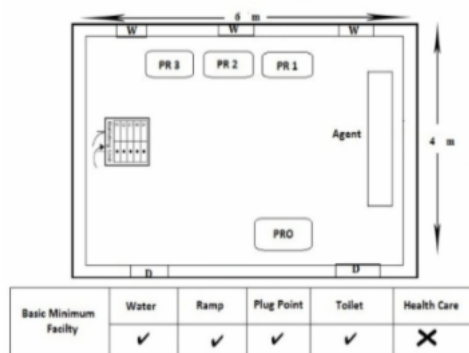

নির্বাচক নিবন্ধন আধিকারিকের স্বাক্ষর

Nazri Naksha

Google Map View

Polling Station Building Front View

Polling Station Front View

Cad View

Key MAP View

1 নাম : সুশীল কুমার বর পিতার নাম: রাম কুমার বর বাড়ির নং : n0018 বয়স : 71 লিঙ্গ : পুরুষ	CXW0505586 ফটো উপলব্ধ	2 নাম : সুমন বর পিতার নাম: সুশীল বর বাড়ির নং : n0018 বয়স : 37 লিঙ্গ : পুরুষ	CXW3399904 ফটো উপলব্ধ	3 নাম : সৌরভ বর পিতার নাম: সুশীল কুমার বর বাড়ির নং : n0018 বয়স : 33 লিঙ্গ : পুরুষ	SKE0672741 ফটো উপলব্ধ
4 নাম : চন্দ্রা বিশ্বাস বর স্বামীর নাম: সুমন বর বাড়ির নং : এন0174 বয়স : 33 লিঙ্গ : মহিলা	AMT0644211 ফটো উপলব্ধ	5 নাম : অম্বতা দত্ত বর স্বামীর নাম: সৌরভ বর বাড়ির নং : এন0018 বয়স : 24 লিঙ্গ : মহিলা	SKE1561869 ফটো উপলব্ধ	6 নাম : নিতু (সরকার) দাস স্বামীর নাম: তারক দাস বাড়ির নং : n0464 বয়স : 31 লিঙ্গ : মহিলা	SKE0878801 ফটো উপলব্ধ
Q 7 নাম : শ্যামল অধিকারী পিতার নাম: সুশীল অধিকারী বাড়ির নং : n0114 বয়স : 74 লিঙ্গ : পুরুষ	CXW3204328 ফটো উপলব্ধ	8 নাম : কমলেশ অধিকারী পিতার নাম: সুশীল অধিকারী বাড়ির নং : n0116 বয়স : 44 লিঙ্গ : পুরুষ	CXW1303734 ফটো উপলব্ধ	9 নাম : শুভম অধিকারী পিতার নাম: অনাথ কুমার অধিকারী বাড়ির নং : n0133 বয়স : 31 লিঙ্গ : পুরুষ	SKE1026566 ফটো উপলব্ধ
10 নাম : মুনমুন দাস মন্ডল স্বামীর নাম: নিতাই মন্ডল বাড়ির নং : এন0081 বয়স : 38 লিঙ্গ : মহিলা	CXW3398237 ফটো উপলব্ধ	11 নাম : পায়েল অধিকারী পিতার নাম: অনাথ বন্ধু অধিকারী বাড়ির নং : n0136 বয়স : 36 লিঙ্গ : মহিলা	SKE0552356 ফটো উপলব্ধ	12 নাম : উজ্জ্বতা অধিকারী পিতার নাম: পুষ্পেন অধিকারী বাড়ির নং : এন0009 বয়স : 21 লিঙ্গ : মহিলা	SKE1743053 ফটো উপলব্ধ
13 নাম : কনিকা অধিকারী স্বামীর নাম: বিমলানন্দ অধিকারী বাড়ির নং : n0337 বয়স : 72 লিঙ্গ : মহিলা	SKE1729391 ফটো উপলব্ধ	14 নাম : রেখা অধিকারী স্বামীর নাম: অনাথ কুমার অধিকারী বাড়ির নং : n0134 বয়স : 69 লিঙ্গ : মহিলা	SKE1512649 ফটো উপলব্ধ	15 নাম : রিংকু অধিকারী (হালদার) স্বামীর নাম: কমলেশ অধিকারী বাড়ির নং : n0116 বয়স : 31 লিঙ্গ : মহিলা	SKE1243930 ফটো উপলব্ধ
16 নাম : পূজা অধিকারী পিতার নাম: অনাথবন্ধু অধিকারী বাড়ির নং : n0135 বয়স : 39 লিঙ্গ : মহিলা	CXW3045267 ফটো উপলব্ধ	17 নাম : অনিমা অধিকারী স্বামীর নাম: দুর্গাদাস অধিকারী বাড়ির নং : n0009 বয়স : 71 লিঙ্গ : মহিলা	CXW0504399 ফটো উপলব্ধ	18 নাম : পুষ্পেন অধিকারী পিতার নাম: দুর্গা দাস অধিকারী বাড়ির নং : n0009 বয়স : 54 লিঙ্গ : পুরুষ	CXW3042447 ফটো উপলব্ধ
19 নাম : শর্মিষ্ঠা অধিকারী (মণ্ডল) স্বামীর নাম: পুষ্পেন অধিকারী বাড়ির নং : n0009 বয়স : 45 লিঙ্গ : মহিলা	CXW1218833 ফটো উপলব্ধ	20 নাম : শবনম পারভীন পিতার নাম: কাবিয়েল আলোম বাড়ির নং : n0002 বয়স : 29 লিঙ্গ : মহিলা	SKE1244060 ফটো উপলব্ধ	21 নাম : জাহানারা আলম স্বামীর নাম: তরিকুল আলম বাড়ির নং : n0001 বয়স : 63 লিঙ্গ : মহিলা	CXW0504456 ফটো উপলব্ধ
22 নাম : রেজাউল আলম পিতার নাম: তরিকুল আলম বাড়ির নং : n0001 বয়স : 45 লিঙ্গ : পুরুষ	CXW1161710 ফটো উপলব্ধ	23 নাম : সামসুল আলম পিতার নাম: তরিকুল আলম বাড়ির নং : n0001 বয়স : 48 লিঙ্গ : পুরুষ	CXW1161702 ফটো উপলব্ধ	24 নাম : ইরিনা খাতুন স্বামীর নাম: সামসুল আলম বাড়ির নং : n0001 বয়স : 35 লিঙ্গ : মহিলা	SKE1335835 ফটো উপলব্ধ
25 নাম : পাপিয়া পারভীন আলম স্বামীর নাম: সামিয়েল আলম বাড়ির নং : n0002 বয়স : 45 লিঙ্গ : মহিলা	CXW1186691 ফটো উপলব্ধ	26 নাম : কাবিয়েল আলম পিতার নাম: আজিজুল হক বাড়ির নং : n0002 বয়স : 55 লিঙ্গ : পুরুষ	CXW0504423 ফটো উপলব্ধ	27 নাম : রীনা আলম স্বামীর নাম: আজিজুল হক বাড়ির নং : n0002 বয়স : 74 লিঙ্গ : মহিলা	CXW0504415 ফটো উপলব্ধ
28 নাম : সুহানা পারভীন পিতার নাম: সফিয়েল আলম বাড়ির নং : 124 বয়স : 25 লিঙ্গ : মহিলা	SKE1422369 ফটো উপলব্ধ	29 নাম : ইরিনা মুস্তাফি পিতার নাম: সামিয়েল আলম বাড়ির নং : এন0002 বয়স : 23 লিঙ্গ : মহিলা	SKE1636737 ফটো উপলব্ধ	30 নাম : সাফিয়েল আলম পিতার নাম: তরিকুল আলম বাড়ির নং : N0001 বয়স : 59 লিঙ্গ : পুরুষ	CXW0504464 ফটো উপলব্ধ