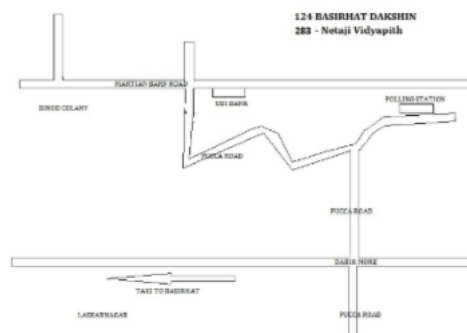

নির্বাচক নিবন্ধন আধিকারিকের স্বাক্ষর

Nazri Naksha

Google Map View

Polling Station Building Front View

Polling Station Front View

Cad View

Key MAP View

1 নাম : সুশীল কুমার বর পিতার নাম: রাম কুমার বর বাড়ির নং : n0018 বয়স : 71 লিঙ্গ : পুরুষ	CXW0505586 ফটো উপলব্ধ	2 নাম : সুমন বর পিতার নাম: সুশীল বর বাড়ির নং : n0018 বয়স : 37 লিঙ্গ : পুরুষ	CXW3399904 ফটো উপলব্ধ	3 নাম : সৌরভ বর পিতার নাম: সুশীল কুমার বর বাড়ির নং : n0018 বয়স : 33 লিঙ্গ : পুরুষ	SKE0672741 ফটো উপলব্ধ
4 নাম : চন্দ্রা বিশ্বাস বর স্বামীর নাম: সুমন বর বাড়ির নং : এন0174 বয়স : 33 লিঙ্গ : মহিলা	AMT0644211 ফটো উপলব্ধ	5 নাম : অম্বতা দত্ত বর স্বামীর নাম: সৌরভ বর বাড়ির নং : এন0018 বয়স : 24 লিঙ্গ : মহিলা	SKE1561869 ফটো উপলব্ধ	6 নাম : নিতু (সরকার) দাস স্বামীর নাম: তারক দাস বাড়ির নং : n0464 বয়স : 31 লিঙ্গ : মহিলা	SKE0878801 ফটো উপলব্ধ
Q 7 নাম : শ্যামল অধিকারী পিতার নাম: সুশীল অধিকারী বাড়ির নং : n0114 বয়স : 74 লিঙ্গ : পুরুষ	CXW3204328 ফটো উপলব্ধ	8 নাম : কমলেশ অধিকারী পিতার নাম: সুশীল অধিকারী বাড়ির নং : n0116 বয়স : 44 লিঙ্গ : পুরুষ	CXW1303734 ফটো উপলব্ধ	9 নাম : শুভম অধিকারী পিতার নাম: অনাথ কুমার অধিকারী বাড়ির নং : n0133 বয়স : 31 লিঙ্গ : পুরুষ	SKE1026566 ফটো উপলব্ধ
10 নাম : মুনমুন দাস মন্ডল স্বামীর নাম: নিতাই মন্ডল বাড়ির নং : এন0081 বয়স : 38 লিঙ্গ : মহিলা	CXW3398237 ফটো উপলব্ধ	11 নাম : পায়েল অধিকারী পিতার নাম: অনাথ বন্ধু অধিকারী বাড়ির নং : n0136 বয়স : 36 লিঙ্গ : মহিলা	SKE0552356 ফটো উপলব্ধ	12 নাম : উজ্জ্বতা অধিকারী পিতার নাম: পুষ্পেন অধিকারী বাড়ির নং : এন0009 বয়স : 21 লিঙ্গ : মহিলা	SKE1743053 ফটো উপলব্ধ
13 নাম : কনিকা অধিকারী স্বামীর নাম: বিমলানন্দ অধিকারী বাড়ির নং : n0337 বয়স : 72 লিঙ্গ : মহিলা	SKE1729391 ফটো উপলব্ধ	14 নাম : রেখা অধিকারী স্বামীর নাম: অনাথ কুমার অধিকারী বাড়ির নং : n0134 বয়স : 69 লিঙ্গ : মহিলা	SKE1512649 ফটো উপলব্ধ	15 নাম : রিংকু অধিকারী (হালদার) স্বামীর নাম: কমলেশ অধিকারী বাড়ির নং : n0116 বয়স : 31 লিঙ্গ : মহিলা	SKE1243930 ফটো উপলব্ধ
16 নাম : পূজা অধিকারী পিতার নাম: অনাথবন্ধু অধিকারী বাড়ির নং : n0135 বয়স : 39 লিঙ্গ : মহিলা	CXW3045267 ফটো উপলব্ধ	17 নাম : অনিমা অধিকারী স্বামীর নাম: দুর্গাদাস অধিকারী বাড়ির নং : n0009 বয়স : 71 লিঙ্গ : মহিলা	CXW0504399 ফটো উপলব্ধ	18 নাম : পুষ্পেন অধিকারী পিতার নাম: দুর্গা দাস অধিকারী বাড়ির নং : n0009 বয়স : 54 লিঙ্গ : পুরুষ	CXW3042447 ফটো উপলব্ধ
19 নাম : শর্মিষ্ঠা অধিকারী (মণ্ডল) স্বামীর নাম: পুষ্পেন অধিকারী বাড়ির নং : n0009 বয়স : 45 লিঙ্গ : মহিলা	CXW1218833 ফটো উপলব্ধ	20 নাম : শবনম পারভীন পিতার নাম: কাবিয়েল আলোম বাড়ির নং : n0002 বয়স : 29 লিঙ্গ : মহিলা	SKE1244060 ফটো উপলব্ধ	21 নাম : জাহানারা আলম স্বামীর নাম: তরিকুল আলম বাড়ির নং : n0001 বয়স : 63 লিঙ্গ : মহিলা	CXW0504456 ফটো উপলব্ধ
22 নাম : রেজাউল আলম পিতার নাম: তরিকুল আলম বাড়ির নং : n0001 বয়স : 45 লিঙ্গ : পুরুষ	CXW1161710 ফটো উপলব্ধ	23 নাম : সামসুল আলম পিতার নাম: তরিকুল আলম বাড়ির নং : n0001 বয়স : 48 লিঙ্গ : পুরুষ	CXW1161702 ফটো উপলব্ধ	24 নাম : ইরিনা খাতুন স্বামীর নাম: সামসুল আলম বাড়ির নং : n0001 বয়স : 35 লিঙ্গ : মহিলা	SKE1335835 ফটো উপলব্ধ
25 নাম : পাপিয়া পারভীন আলম স্বামীর নাম: সামিয়েল আলম বাড়ির নং : n0002 বয়স : 45 লিঙ্গ : মহিলা	CXW1186691 ফটো উপলব্ধ	26 নাম : কাবিয়েল আলম পিতার নাম: আজিজুল হক বাড়ির নং : n0002 বয়স : 55 লিঙ্গ : পুরুষ	CXW0504423 ফটো উপলব্ধ	27 নাম : রীনা আলম স্বামীর নাম: আজিজুল হক বাড়ির নং : n0002 বয়স : 74 লিঙ্গ : মহিলা	CXW0504415 ফটো উপলব্ধ
28 নাম : সুহানা পারভীন পিতার নাম: সফিয়েল আলম বাড়ির নং : 124 বয়স : 25 লিঙ্গ : মহিলা	SKE1422369 ফটো উপলব্ধ	29 নাম : ইরিনা মুস্তাফি পিতার নাম: সামিয়েল আলম বাড়ির নং : এন0002 বয়স : 23 লিঙ্গ : মহিলা	SKE1636737 ফটো উপলব্ধ	30 নাম : সাফিয়েল আলম পিতার নাম: তরিকুল আলম বাড়ির নং : N0001 বয়স : 59 লিঙ্গ : পুরুষ	CXW0504464 ফটো উপলব্ধ