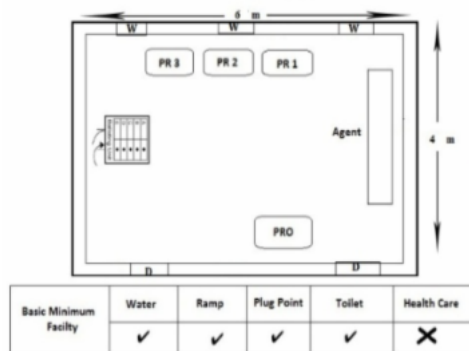

নির্বাচক নিবন্ধন আধিকারিকের স্বাক্ষর

Nazri Naksha

Google Map View

Polling Station Building Front View

Polling Station Front View

Cad View

Key MAP View

1 নাম : পাণ্ডে কমলাশঙ্কর পিতার নাম: বৈজনাথ বাড়ির নং : n0073 বয়স : 76 লিঙ্গ : পুরুষ	CXW3316015 ফটো উপলব্ধ	2 নাম : মোমেনা বিবি স্বামীর নাম: সফিকুল গাজী বাড়ির নং : n0209 বয়স : 38 লিঙ্গ : মহিলা	CXW3398872 ফটো উপলব্ধ	3 নাম : রমিত কুমার পাণ্ডে পিতার নাম: কমলা শঙ্কর পাণ্ডে বাড়ির নং : n0073 বয়স : 40 লিঙ্গ : পুরুষ	SKE0672311 ফটো উপলব্ধ
4 নাম : মস্তাকিন গাজী পিতার নাম: জাহাবুল গাজী বাড়ির নং : n0197 বয়স : 36 লিঙ্গ : পুরুষ	SKE0550301 ফটো উপলব্ধ	5 নাম : নীলম পাণ্ডে স্বামীর নাম: রমিত কুমার পাণ্ডে বাড়ির নং : না বয়স : 35 লিঙ্গ : মহিলা	SKE1526250 ফটো উপলব্ধ	6 নাম : কারিমা বিবি স্বামীর নাম: হাফিজুল গাজী বাড়ির নং : n0212 বয়স : 38 লিঙ্গ : মহিলা	SKE0671685 ফটো উপলব্ধ
7 নাম : তানিয়া ঘোষ (বিশ্বাস) স্বামীর নাম: অনিবার্ন ঘোষ বাড়ির নং : এন0243 বয়স : 44 লিঙ্গ : মহিলা	HVD2965564 ফটো উপলব্ধ	8 নাম : সোমা অধিকারী স্বামীর নাম: অশোক অধিকারী বাড়ির নং : এন0038 বয়স : 30 লিঙ্গ : মহিলা	SKE1135920 ফটো উপলব্ধ	9 নাম : তপসী অধিকারী স্বামীর নাম: কমল অধিকারী বাড়ির নং : n0121 বয়স : 41 লিঙ্গ : মহিলা	CXW3484052 ফটো উপলব্ধ
10 নাম : মোমিতা অধিকারী স্বামীর নাম: মৃত্যঞ্জয় অধিকারী বাড়ির নং : n0109 বয়স : 34 লিঙ্গ : মহিলা	SKE0906701 ফটো উপলব্ধ	11 নাম : আফসার আলি গাজী পিতার নাম: করিম বক্স গাজী বাড়ির নং : 0038 বয়স : 46 লিঙ্গ : পুরুষ	CXW1187640 ফটো উপলব্ধ	12 নাম : আসমা গাজী স্বামীর নাম: আফসার আলী গাজী বাড়ির নং : 0038 বয়স : 44 লিঙ্গ : মহিলা	CXW1183110 ফটো উপলব্ধ
13 নাম : আরিফ গাজী পিতার নাম: আফসার আলি গাজী বাড়ির নং : 0038 বয়স : 26 লিঙ্গ : পুরুষ	SKE1408236 ফটো উপলব্ধ	14 নাম : বিশ্বজিৎ অধিকারী পিতার নাম: গোপাল অধিকারী বাড়ির নং : n0121 বয়স : 43 লিঙ্গ : পুরুষ	CXW1303080 ফটো উপলব্ধ	15 নাম : সুমন অধিকারী পিতার নাম: কমল অধিকারী বাড়ির নং : এন0121 বয়স : 24 লিঙ্গ : পুরুষ	SKE1603273 ফটো উপলব্ধ
16 নাম : সৌমিত্র অধিকারী পিতার নাম: নিতাই অধিকারী বাড়ির নং : n0109 বয়স : 41 লিঙ্গ : পুরুষ	SKE1266642 ফটো উপলব্ধ	17 নাম : জ্যোৎস্না অধিকারী স্বামীর নাম: পঞ্চানন অধিকারী বাড়ির নং : n0038 বয়স : 69 লিঙ্গ : মহিলা	CXW0506816 ফটো উপলব্ধ	18 নাম : চন্দন অধিকারী পিতার নাম: পঞ্চানন অধিকারী বাড়ির নং : n0038 বয়স : 41 লিঙ্গ : পুরুষ	SKE0303933 ফটো উপলব্ধ
19 নাম : সম্পা সরকার অধিকারী স্বামীর নাম: চন্দন অধিকারী বাড়ির নং : n0038 বয়স : 37 লিঙ্গ : মহিলা	SKE0906479 ফটো উপলব্ধ	20 নাম : অশোক অধিকারী পিতার নাম: পঞ্চানন অধিকারী বাড়ির নং : n0038 বয়স : 38 লিঙ্গ : পুরুষ	SKE0303941 ফটো উপলব্ধ	21 নাম : লক্ষ্মী অধিকারী স্বামীর নাম: নিতাই অধিকারী বাড়ির নং : n0109 বয়স : 66 লিঙ্গ : মহিলা	WB/14/096/294419 ফটো উপলব্ধ
22 নাম : মৃত্যঞ্জয় অধিকারী পিতার নাম: নিতাই অধিকারী বাড়ির নং : পুরাতন বাজার বয়স : 46 লিঙ্গ : পুরুষ	CXW2751832 ফটো উপলব্ধ	23 নাম : বিশ্বনাথ অধিকারী পিতার নাম: নিতাই অধিকারী বাড়ির নং : n0109 বয়স : 44 লিঙ্গ : পুরুষ	CXW3316031 ফটো উপলব্ধ	24 নাম : উমারানী অধিকারী স্বামীর নাম: গোপালচন্দ্র অধিকারী বাড়ির নং : n0121 বয়স : 76 লিঙ্গ : মহিলা	CXW0506758 ফটো উপলব্ধ
25 নাম : রাইচরন অধিকারী পিতার নাম: গোপালচন্দ্র অধিকারী বাড়ির নং : n0121 বয়স : 57 লিঙ্গ : পুরুষ	CXW0506766 ফটো উপলব্ধ	26 নাম : দেব্যানী অধিকারী স্বামীর নাম: বিশ্বজিৎ অধিকারী বাড়ির নং : n0121 বয়স : 37 লিঙ্গ : মহিলা	SKE0672345 ফটো উপলব্ধ	27 নাম : ইলা অধিকারী স্বামীর নাম: সুশীল অধিকারী বাড়ির নং : n0161 বয়স : 66 লিঙ্গ : মহিলা	WB/14/096/297133 ফটো উপলব্ধ
28 নাম : কানাই আচার্য্য পিতার নাম: শৈলেন্দ্র আচার্য্য বাড়ির নং : n0011 বয়স : 65 লিঙ্গ : পুরুষ	CXW0506832 ফটো উপলব্ধ	29 নাম : প্রতিমা আচার্য্য স্বামীর নাম: কানাই আচার্য্য বাড়ির নং : n0011 বয়স : 55 লিঙ্গ : মহিলা	CXW0506840 ফটো উপলব্ধ	30 নাম : শুভজিৎ আচার্য্য পিতার নাম: কানাইলাল আচার্য্য বাড়ির নং : n0011 বয়স : 35 লিঙ্গ : পুরুষ	SKE0672352 ফটো উপলব্ধ