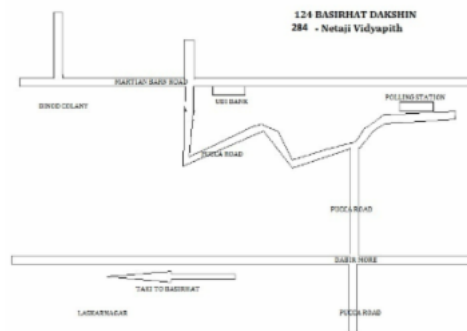

নির্বাচক নিবন্ধন আধিকারিকের স্বাক্ষর

Nazri Naksha

Google Map View

Polling Station Building Front View

Polling Station Front View

Cad View

Key MAP View

1 নাম : পাণ্ডে কমলাশঙ্কর পিতার নাম: বৈজনাথ বাড়ির নং : n0073 বয়স : 76 লিঙ্গ : পুরুষ	CXW3316015 ফটো উপলব্ধ	2 নাম : মোমেনা বিবি স্বামীর নাম: সফিকুল গাজী বাড়ির নং : n0209 বয়স : 38 লিঙ্গ : মহিলা	CXW3398872 ফটো উপলব্ধ	3 নাম : রমিত কুমার পাণ্ডে পিতার নাম: কমলা শঙ্কর পাণ্ডে বাড়ির নং : n0073 বয়স : 40 লিঙ্গ : পুরুষ	SKE0672311 ফটো উপলব্ধ
4 নাম : মস্তাকিন গাজী পিতার নাম: জাহাবুল গাজী বাড়ির নং : n0197 বয়স : 36 লিঙ্গ : পুরুষ	SKE0550301 ফটো উপলব্ধ	5 নাম : নীলম পাণ্ডে স্বামীর নাম: রমিত কুমার পাণ্ডে বাড়ির নং : না বয়স : 35 লিঙ্গ : মহিলা	SKE1526250 ফটো উপলব্ধ	6 নাম : কারিমা বিবি স্বামীর নাম: হাফিজুল গাজী বাড়ির নং : n0212 বয়স : 38 লিঙ্গ : মহিলা	SKE0671685 ফটো উপলব্ধ
7 নাম : তানিয়া ঘোষ (বিশ্বাস) স্বামীর নাম: অনিবার্ন ঘোষ বাড়ির নং : এন0243 বয়স : 44 লিঙ্গ : মহিলা	HVD2965564 ফটো উপলব্ধ	8 নাম : সোমা অধিকারী স্বামীর নাম: অশোক অধিকারী বাড়ির নং : এন0038 বয়স : 30 লিঙ্গ : মহিলা	SKE1135920 ফটো উপলব্ধ	9 নাম : তপসী অধিকারী স্বামীর নাম: কমল অধিকারী বাড়ির নং : n0121 বয়স : 41 লিঙ্গ : মহিলা	CXW3484052 ফটো উপলব্ধ
10 নাম : মোমিতা অধিকারী স্বামীর নাম: মৃত্যঞ্জয় অধিকারী বাড়ির নং : n0109 বয়স : 34 লিঙ্গ : মহিলা	SKE0906701 ফটো উপলব্ধ	11 নাম : আফসার আলি গাজী পিতার নাম: করিম বক্স গাজী বাড়ির নং : 0038 বয়স : 46 লিঙ্গ : পুরুষ	CXW1187640 ফটো উপলব্ধ	12 নাম : আসমা গাজী স্বামীর নাম: আফসার আলী গাজী বাড়ির নং : 0038 বয়স : 44 লিঙ্গ : মহিলা	CXW1183110 ফটো উপলব্ধ
13 নাম : আরিফ গাজী পিতার নাম: আফসার আলি গাজী বাড়ির নং : 0038 বয়স : 26 লিঙ্গ : পুরুষ	SKE1408236 ফটো উপলব্ধ	14 নাম : বিশ্বজিৎ অধিকারী পিতার নাম: গোপাল অধিকারী বাড়ির নং : n0121 বয়স : 43 লিঙ্গ : পুরুষ	CXW1303080 ফটো উপলব্ধ	15 নাম : সুমন অধিকারী পিতার নাম: কমল অধিকারী বাড়ির নং : এন0121 বয়স : 24 লিঙ্গ : পুরুষ	SKE1603273 ফটো উপলব্ধ
16 নাম : সৌমিত্র অধিকারী পিতার নাম: নিতাই অধিকারী বাড়ির নং : n0109 বয়স : 41 লিঙ্গ : পুরুষ	SKE1266642 ফটো উপলব্ধ	17 নাম : জ্যোৎস্না অধিকারী স্বামীর নাম: পঞ্চানন অধিকারী বাড়ির নং : n0038 বয়স : 69 লিঙ্গ : মহিলা	CXW0506816 ফটো উপলব্ধ	18 নাম : চন্দন অধিকারী পিতার নাম: পঞ্চানন অধিকারী বাড়ির নং : n0038 বয়স : 41 লিঙ্গ : পুরুষ	SKE0303933 ফটো উপলব্ধ
19 নাম : সম্পা সরকার অধিকারী স্বামীর নাম: চন্দন অধিকারী বাড়ির নং : n0038 বয়স : 37 লিঙ্গ : মহিলা	SKE0906479 ফটো উপলব্ধ	20 নাম : অশোক অধিকারী পিতার নাম: পঞ্চানন অধিকারী বাড়ির নং : n0038 বয়স : 38 লিঙ্গ : পুরুষ	SKE0303941 ফটো উপলব্ধ	21 নাম : লক্ষ্মী অধিকারী স্বামীর নাম: নিতাই অধিকারী বাড়ির নং : n0109 বয়স : 66 লিঙ্গ : মহিলা	WB/14/096/294419 ফটো উপলব্ধ
22 নাম : মৃত্যঞ্জয় অধিকারী পিতার নাম: নিতাই অধিকারী বাড়ির নং : পুরাতন বাজার বয়স : 46 লিঙ্গ : পুরুষ	CXW2751832 ফটো উপলব্ধ	23 নাম : বিশ্বনাথ অধিকারী পিতার নাম: নিতাই অধিকারী বাড়ির নং : n0109 বয়স : 44 লিঙ্গ : পুরুষ	CXW3316031 ফটো উপলব্ধ	24 নাম : উমারানী অধিকারী স্বামীর নাম: গোপালচন্দ্র অধিকারী বাড়ির নং : n0121 বয়স : 76 লিঙ্গ : মহিলা	CXW0506758 ফটো উপলব্ধ
25 নাম : রাইচরন অধিকারী পিতার নাম: গোপালচন্দ্র অধিকারী বাড়ির নং : n0121 বয়স : 57 লিঙ্গ : পুরুষ	CXW0506766 ফটো উপলব্ধ	26 নাম : দেব্যানী অধিকারী স্বামীর নাম: বিশ্বজিৎ অধিকারী বাড়ির নং : n0121 বয়স : 37 লিঙ্গ : মহিলা	SKE0672345 ফটো উপলব্ধ	27 নাম : ইলা অধিকারী স্বামীর নাম: সুশীল অধিকারী বাড়ির নং : n0161 বয়স : 66 লিঙ্গ : মহিলা	WB/14/096/297133 ফটো উপলব্ধ
28 নাম : কানাই আচার্য্য পিতার নাম: শৈলেন্দ্র আচার্য্য বাড়ির নং : n0011 বয়স : 65 লিঙ্গ : পুরুষ	CXW0506832 ফটো উপলব্ধ	29 নাম : প্রতিমা আচার্য্য স্বামীর নাম: কানাই আচার্য্য বাড়ির নং : n0011 বয়স : 55 লিঙ্গ : মহিলা	CXW0506840 ফটো উপলব্ধ	30 নাম : শুভজিৎ আচার্য্য পিতার নাম: কানাইলাল আচার্য্য বাড়ির নং : n0011 বয়স : 35 লিঙ্গ : পুরুষ	SKE0672352 ফটো উপলব্ধ