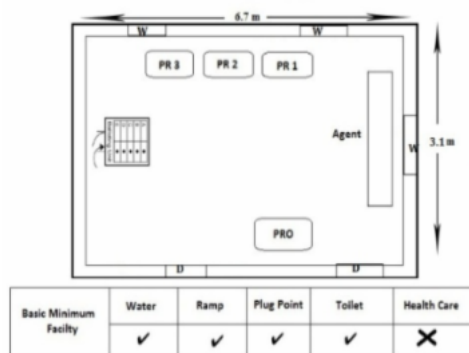

নির্বাচক নিবন্ধন আধিকারিকের স্বাক্ষর

Nazri Naksha

Google Map View

Polling Station Building Front View

Polling Station Front View

Cad View

Key MAP View

<p>Q 1 SKE1135961</p> <p>নাম : বিমলা সরকার (মন্ডল) স্বামীর নাম: কালীপদ সরকার বাড়ির নং : n0009 বয়স : 75 লিঙ্গ : মহিলা</p> <p>ফটো উপলব্ধ</p>	<p>2 SKE1360338</p> <p>নাম : তাজমিরা বিবি স্বামীর নাম: আকিরুল মন্ডল বাড়ির নং : n0478 বয়স : 27 লিঙ্গ : মহিলা</p> <p>ফটো উপলব্ধ</p>	<p>3 SKE1244789</p> <p>নাম : চুমকী (পুরমার্না)মন্ডল স্বামীর নাম: সমীর মন্ডল বাড়ির নং : n0444 বয়স : 28 লিঙ্গ : মহিলা</p> <p>ফটো উপলব্ধ</p>
<p>4 SKE1244763</p> <p>নাম : মনিকা (সরকার)বিশ্বাস স্বামীর নাম: তনয় বিশ্বাস বাড়ির নং : n0069 বয়স : 28 লিঙ্গ : মহিলা</p> <p>ফটো উপলব্ধ</p>	<p>5 SKE0673731</p> <p>নাম : দীনবন্ধু অধিকারী পিতার নাম: দেবপ্রসাদ অধিকারী বাড়ির নং : n0055 বয়স : 34 লিঙ্গ : পুরুষ</p> <p>ফটো উপলব্ধ</p>	<p>6 SKE1784941</p> <p>নাম : পূজারানী অধিকারী স্বামীর নাম: শুকদেব অধিকারী বাড়ির নং : এন0056 বয়স : 22 লিঙ্গ : মহিলা</p> <p>ফটো উপলব্ধ</p>
<p>7 SKE1786722</p> <p>নাম : মধুসূদন অধিকারী পিতার নাম: সন্তোষ অধিকারী বাড়ির নং : n0052 বয়স : 55 লিঙ্গ : পুরুষ</p> <p>ফটো উপলব্ধ</p>	<p>8 CXW1187780</p> <p>নাম : সরস্বতী অধিকারী স্বামীর নাম: কৃষ্ণিবাস অধিকারী বাড়ির নং : n0052 বয়স : 47 লিঙ্গ : মহিলা</p> <p>ফটো উপলব্ধ</p>	<p>9 SKE1687102</p> <p>নাম : মামনী অধিকারী স্বামীর নাম: সুব্রত অধিকারী বাড়ির নং : এন0055 বয়স : 28 লিঙ্গ : মহিলা</p> <p>ফটো উপলব্ধ</p>
<p>10 SKE1244748</p> <p>নাম : শুকদেব অধিকারী পিতার নাম: মনোরঞ্জন অধিকারী বাড়ির নং : n0056 বয়স : 28 লিঙ্গ : পুরুষ</p> <p>ফটো উপলব্ধ</p>	<p>11 CXW0500819</p> <p>নাম : কৃষ্ণিবাস অধিকারী পিতার নাম: সন্তোষ অধিকারী বাড়ির নং : n0088 বয়স : 45 লিঙ্গ : পুরুষ</p> <p>ফটো উপলব্ধ</p>	<p>12 SKE1336262</p> <p>নাম : কৌশিক অধিকারী পিতার নাম: কৃষ্ণিবাস অধিকারী বাড়ির নং : n0460 বয়স : 27 লিঙ্গ : পুরুষ</p> <p>ফটো উপলব্ধ</p>
<p>13 CXW1187772</p> <p>নাম : সন্দ্যারানী অধিকারী স্বামীর নাম: মধুসূদন অধিকারী বাড়ির নং : n0052 বয়স : 49 লিঙ্গ : মহিলা</p> <p>ফটো উপলব্ধ</p>	<p>14 YIC2212108</p> <p>নাম : সুস্মিতা সাহা স্বামীর নাম: নিরঞ্জিৎ সাহা বাড়ির নং : এন0051 বয়স : 22 লিঙ্গ : মহিলা</p> <p>ফটো উপলব্ধ</p>	<p>15 SKE1831643</p> <p>নাম : মল্লিকা অধিকারী পিতার নাম: মধুসূদন অধিকারী বাড়ির নং : এন0052 বয়স : 20 লিঙ্গ : মহিলা</p> <p>ফটো উপলব্ধ</p>
<p>16 SKE1244805</p> <p>নাম : স্বপ্না অধিকারী(রায়) স্বামীর নাম: গৌতম অধিকারী বাড়ির নং : n0088 বয়স : 39 লিঙ্গ : মহিলা</p> <p>ফটো উপলব্ধ</p>	<p>17 SKE0379560</p> <p>নাম : আশলতা পাল স্বামীর নাম: অচিন্ত পাল বাড়ির নং : n0054 বয়স : 35 লিঙ্গ : মহিলা</p> <p>ফটো উপলব্ধ</p>	<p>18 CXW3315298</p> <p>নাম : পদ্মারানী অধিকারী স্বামীর নাম: সাধন অধিকারী বাড়ির নং : n0088 বয়স : 65 লিঙ্গ : মহিলা</p> <p>ফটো উপলব্ধ</p>
<p>19 SKE1367663</p> <p>নাম : সাগর অধিকারী পিতার নাম: মধুসূদন অধিকারী বাড়ির নং : n0475 বয়স : 26 লিঙ্গ : পুরুষ</p> <p>ফটো উপলব্ধ</p>	<p>20 WB/14/096/291330</p> <p>নাম : হরিদাস অধিকারী পিতার নাম: তারক চন্দ্র অধিকারী বাড়ির নং : n0054 বয়স : 67 লিঙ্গ : পুরুষ</p> <p>ফটো উপলব্ধ</p>	<p>21 WB/14/096/291467</p> <p>নাম : ভগবতী অধিকারী স্বামীর নাম: হরিদাস অধিকারী বাড়ির নং : n0054 বয়স : 61 লিঙ্গ : মহিলা</p> <p>ফটো উপলব্ধ</p>
<p>22 CXW3041001</p> <p>নাম : সনাতন অধিকারী পিতার নাম: হরিদাস অধিকারী বাড়ির নং : n0054 বয়স : 40 লিঙ্গ : পুরুষ</p> <p>ফটো উপলব্ধ</p>	<p>23 CXW0500744</p> <p>নাম : দেবপ্রসাদ অধিকারী পিতার নাম: ভোলানাথ অধিকারী বাড়ির নং : n0055 বয়স : 66 লিঙ্গ : পুরুষ</p> <p>ফটো উপলব্ধ</p>	<p>24 WB/14/096/291468</p> <p>নাম : একাদশী অধিকারী স্বামীর নাম: দেবপ্রসাদ অধিকারী বাড়ির নং : n0055 বয়স : 69 লিঙ্গ : মহিলা</p> <p>ফটো উপলব্ধ</p>
<p>25 CXW3041019</p> <p>নাম : নীলকণ্ঠ অধিকারী পিতার নাম: দেবপ্রসাদ অধিকারী বাড়ির নং : n0055 বয়স : 40 লিঙ্গ : পুরুষ</p> <p>ফটো উপলব্ধ</p>	<p>26 SKE1136027</p> <p>নাম : মিতা অধিকারী স্বামীর নাম: নীলকণ্ঠ অধিকারী বাড়ির নং : n0055 বয়স : 31 লিঙ্গ : মহিলা</p> <p>ফটো উপলব্ধ</p>	<p>27 CXW3483682</p> <p>নাম : সুব্রত অধিকারী পিতার নাম: দেবপ্রসাদ অধিকারী বাড়ির নং : 089 বয়স : 39 লিঙ্গ : পুরুষ</p> <p>ফটো উপলব্ধ</p>
<p>28 WB/14/096/291024</p> <p>নাম : বাসুদেব অধিকারী পিতার নাম: ভোলানাথ অধিকারী বাড়ির নং : n0055 বয়স : 57 লিঙ্গ : পুরুষ</p> <p>ফটো উপলব্ধ</p>	<p>29 SKE1136043</p> <p>নাম : সমর্পিতা অধিকারী পিতার নাম: মদন অধিকারী বাড়ির নং : n0056 বয়স : 30 লিঙ্গ : মহিলা</p> <p>ফটো উপলব্ধ</p>	<p>30 WB/14/096/291723</p> <p>নাম : মনোরঞ্জন অধিকারী পিতার নাম: ভোলানাথ অধিকারী বাড়ির নং : n0056 বয়স : 68 লিঙ্গ : পুরুষ</p> <p>ফটো উপলব্ধ</p>