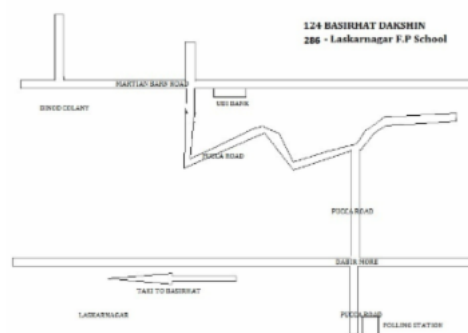

নির্বাচক নিবন্ধন আধিকারিকের স্বাক্ষর

Nazri Naksha

Google Map View

Polling Station Building Front View

Polling Station Front View

Cad View

Key MAP View

<p>Q 1 SKE1135961</p> <p>নাম : বিমলা সরকার (মন্ডল) স্বামীর নাম: কালীপদ সরকার বাড়ির নং : n0009 বয়স : 75 লিঙ্গ : মহিলা</p> <p>ফটো উপলব্ধ</p>	<p>2 SKE1360338</p> <p>নাম : তাজমিরা বিবি স্বামীর নাম: আকিরুল মন্ডল বাড়ির নং : n0478 বয়স : 27 লিঙ্গ : মহিলা</p> <p>ফটো উপলব্ধ</p>	<p>3 SKE1244789</p> <p>নাম : চুমকী (পুরমার্না)মন্ডল স্বামীর নাম: সমীর মন্ডল বাড়ির নং : n0444 বয়স : 28 লিঙ্গ : মহিলা</p> <p>ফটো উপলব্ধ</p>
<p>4 SKE1244763</p> <p>নাম : মনিকা (সরকার)বিশ্বাস স্বামীর নাম: তনয় বিশ্বাস বাড়ির নং : n0069 বয়স : 28 লিঙ্গ : মহিলা</p> <p>ফটো উপলব্ধ</p>	<p>5 SKE0673731</p> <p>নাম : দীনবন্ধু অধিকারী পিতার নাম: দেবপ্রসাদ অধিকারী বাড়ির নং : n0055 বয়স : 34 লিঙ্গ : পুরুষ</p> <p>ফটো উপলব্ধ</p>	<p>6 SKE1784941</p> <p>নাম : পূজারানী অধিকারী স্বামীর নাম: শুকদেব অধিকারী বাড়ির নং : এন0056 বয়স : 22 লিঙ্গ : মহিলা</p> <p>ফটো উপলব্ধ</p>
<p>7 SKE1786722</p> <p>নাম : মধুসূদন অধিকারী পিতার নাম: সন্তোষ অধিকারী বাড়ির নং : n0052 বয়স : 55 লিঙ্গ : পুরুষ</p> <p>ফটো উপলব্ধ</p>	<p>8 CXW1187780</p> <p>নাম : সরস্বতী অধিকারী স্বামীর নাম: কৃষ্ণিবাস অধিকারী বাড়ির নং : n0052 বয়স : 47 লিঙ্গ : মহিলা</p> <p>ফটো উপলব্ধ</p>	<p>9 SKE1687102</p> <p>নাম : মামনী অধিকারী স্বামীর নাম: সুব্রত অধিকারী বাড়ির নং : এন0055 বয়স : 28 লিঙ্গ : মহিলা</p> <p>ফটো উপলব্ধ</p>
<p>10 SKE1244748</p> <p>নাম : শুকদেব অধিকারী পিতার নাম: মনোরঞ্জন অধিকারী বাড়ির নং : n0056 বয়স : 28 লিঙ্গ : পুরুষ</p> <p>ফটো উপলব্ধ</p>	<p>11 CXW0500819</p> <p>নাম : কৃষ্ণিবাস অধিকারী পিতার নাম: সন্তোষ অধিকারী বাড়ির নং : n0088 বয়স : 45 লিঙ্গ : পুরুষ</p> <p>ফটো উপলব্ধ</p>	<p>12 SKE1336262</p> <p>নাম : কৌশিক অধিকারী পিতার নাম: কৃষ্ণিবাস অধিকারী বাড়ির নং : n0460 বয়স : 27 লিঙ্গ : পুরুষ</p> <p>ফটো উপলব্ধ</p>
<p>13 CXW1187772</p> <p>নাম : সন্দ্যারানী অধিকারী স্বামীর নাম: মধুসূদন অধিকারী বাড়ির নং : n0052 বয়স : 49 লিঙ্গ : মহিলা</p> <p>ফটো উপলব্ধ</p>	<p>14 YIC2212108</p> <p>নাম : সুস্মিতা সাহা স্বামীর নাম: নিরঞ্জিৎ সাহা বাড়ির নং : এন0051 বয়স : 22 লিঙ্গ : মহিলা</p> <p>ফটো উপলব্ধ</p>	<p>15 SKE1831643</p> <p>নাম : মল্লিকা অধিকারী পিতার নাম: মধুসূদন অধিকারী বাড়ির নং : এন0052 বয়স : 20 লিঙ্গ : মহিলা</p> <p>ফটো উপলব্ধ</p>
<p>16 SKE1244805</p> <p>নাম : স্বপ্না অধিকারী(রায়) স্বামীর নাম: গৌতম অধিকারী বাড়ির নং : n0088 বয়স : 39 লিঙ্গ : মহিলা</p> <p>ফটো উপলব্ধ</p>	<p>17 SKE0379560</p> <p>নাম : আশলতা পাল স্বামীর নাম: অচিন্ত পাল বাড়ির নং : n0054 বয়স : 35 লিঙ্গ : মহিলা</p> <p>ফটো উপলব্ধ</p>	<p>18 CXW3315298</p> <p>নাম : পদ্মারানী অধিকারী স্বামীর নাম: সাধন অধিকারী বাড়ির নং : n0088 বয়স : 65 লিঙ্গ : মহিলা</p> <p>ফটো উপলব্ধ</p>
<p>19 SKE1367663</p> <p>নাম : সাগর অধিকারী পিতার নাম: মধুসূদন অধিকারী বাড়ির নং : n0475 বয়স : 26 লিঙ্গ : পুরুষ</p> <p>ফটো উপলব্ধ</p>	<p>20 WB/14/096/291330</p> <p>নাম : হরিদাস অধিকারী পিতার নাম: তারক চন্দ্র অধিকারী বাড়ির নং : n0054 বয়স : 67 লিঙ্গ : পুরুষ</p> <p>ফটো উপলব্ধ</p>	<p>21 WB/14/096/291467</p> <p>নাম : ভগবতী অধিকারী স্বামীর নাম: হরিদাস অধিকারী বাড়ির নং : n0054 বয়স : 61 লিঙ্গ : মহিলা</p> <p>ফটো উপলব্ধ</p>
<p>22 CXW3041001</p> <p>নাম : সনাতন অধিকারী পিতার নাম: হরিদাস অধিকারী বাড়ির নং : n0054 বয়স : 40 লিঙ্গ : পুরুষ</p> <p>ফটো উপলব্ধ</p>	<p>23 CXW0500744</p> <p>নাম : দেবপ্রসাদ অধিকারী পিতার নাম: ভোলানাথ অধিকারী বাড়ির নং : n0055 বয়স : 66 লিঙ্গ : পুরুষ</p> <p>ফটো উপলব্ধ</p>	<p>24 WB/14/096/291468</p> <p>নাম : একাদশী অধিকারী স্বামীর নাম: দেবপ্রসাদ অধিকারী বাড়ির নং : n0055 বয়স : 69 লিঙ্গ : মহিলা</p> <p>ফটো উপলব্ধ</p>
<p>25 CXW3041019</p> <p>নাম : নীলকণ্ঠ অধিকারী পিতার নাম: দেবপ্রসাদ অধিকারী বাড়ির নং : n0055 বয়স : 40 লিঙ্গ : পুরুষ</p> <p>ফটো উপলব্ধ</p>	<p>26 SKE1136027</p> <p>নাম : মিতা অধিকারী স্বামীর নাম: নীলকণ্ঠ অধিকারী বাড়ির নং : n0055 বয়স : 31 লিঙ্গ : মহিলা</p> <p>ফটো উপলব্ধ</p>	<p>27 CXW3483682</p> <p>নাম : সুব্রত অধিকারী পিতার নাম: দেবপ্রসাদ অধিকারী বাড়ির নং : 089 বয়স : 39 লিঙ্গ : পুরুষ</p> <p>ফটো উপলব্ধ</p>
<p>28 WB/14/096/291024</p> <p>নাম : বাসুদেব অধিকারী পিতার নাম: ভোলানাথ অধিকারী বাড়ির নং : n0055 বয়স : 57 লিঙ্গ : পুরুষ</p> <p>ফটো উপলব্ধ</p>	<p>29 SKE1136043</p> <p>নাম : সমর্পিতা অধিকারী পিতার নাম: মদন অধিকারী বাড়ির নং : n0056 বয়স : 30 লিঙ্গ : মহিলা</p> <p>ফটো উপলব্ধ</p>	<p>30 WB/14/096/291723</p> <p>নাম : মনোরঞ্জন অধিকারী পিতার নাম: ভোলানাথ অধিকারী বাড়ির নং : n0056 বয়স : 68 লিঙ্গ : পুরুষ</p> <p>ফটো উপলব্ধ</p>