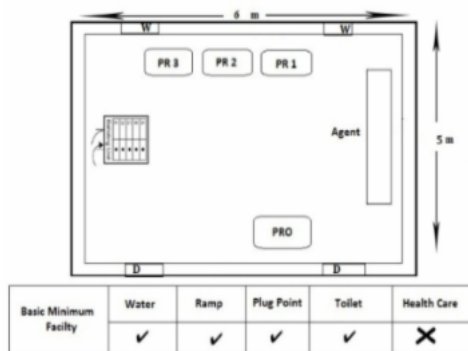

নির্বাচক নিবন্ধন আধিকারিকের স্বাক্ষর

Nazri Naksha

Google Map View

Polling Station Building Front View

Polling Station Front View

Cad View

Key MAP View

1	SKE1839240	নাম : গায়েন পঞ্চানন পিতার নাম: কৃষ্ণপদ গাইন বাড়ির নং : n0072 বয়স : 65 লিঙ্গ : পুরুষ	ফটো উপলব্ধ	2	SKE1245174	নাম : পিয়ালী পরামান্য (ঘোষ) স্বামীর নাম: শুভ পরামান্য বাড়ির নং : n0108 বয়স : 34 লিঙ্গ : মহিলা	ফটো উপলব্ধ	3	SKE1144534	নাম : সুভাষ মণ্ডল পিতার নাম: রবীন্দ্রনাথ মণ্ডল বাড়ির নং : এন0098 বয়স : 44 লিঙ্গ : পুরুষ	ফটো উপলব্ধ	
4	SKE0907824	নাম : অসীমা মন্ডল স্বামীর নাম: সুভাষ মন্ডল বাড়ির নং : এন0098 বয়স : 40 লিঙ্গ : মহিলা	ফটো উপলব্ধ	5	SKE1136738	নাম : মাস্পি অধিকারী স্বামীর নাম: গোপী অধিকারী বাড়ির নং : n0001 বয়স : 30 লিঙ্গ : মহিলা	ফটো উপলব্ধ	6	SKE0315283	নাম : গোপী অধিকারী পিতার নাম: নিমাই অধিকারী বাড়ির নং : এন0001 বয়স : 40 লিঙ্গ : পুরুষ	ফটো উপলব্ধ	
7	SKE1785435	নাম : নিমাই অধিকারী পিতার নাম: দীনবন্ধু অধিকারী বাড়ির নং : এন0001 বয়স : 71 লিঙ্গ : পুরুষ	ফটো উপলব্ধ	8	SKE1785427	নাম : মিনতী অধিকারী স্বামীর নাম: নিমাই অধিকারী বাড়ির নং : এন0001 বয়স : 66 লিঙ্গ : মহিলা	ফটো উপলব্ধ	9	SKE0552596	নাম : রবীন্দ্র নাথ অধিকারী পিতার নাম: নিমাই অধিকারী বাড়ির নং : এন0001 বয়স : 36 লিঙ্গ : পুরুষ	ফটো উপলব্ধ	
10	SKE1026954	নাম : গৌরব অধিকারী পিতার নাম: নিমাই অধিকারী বাড়ির নং : এন0001 বয়স : 32 লিঙ্গ : পুরুষ	ফটো উপলব্ধ	11	SKE1679661	নাম : তনুময় আচার্য্য পিতার নাম: সুধাংশু শেখর আচার্য্য বাড়ির নং : এন0080 বয়স : 22 লিঙ্গ : পুরুষ	ফটো উপলব্ধ	12	CXW0514091	নাম : শীলা আচার্য্য স্বামীর নাম: রত্নেশ্বর আচার্য্য বাড়ির নং : n0065 বয়স : 55 লিঙ্গ : মহিলা	ফটো উপলব্ধ	
13	SKE0768861	নাম : কৃশানু আচার্য্য পিতার নাম: রত্নেশ্বর আচার্য্য বাড়ির নং : n0065 বয়স : 34 লিঙ্গ : পুরুষ	ফটো উপলব্ধ	14	SKE0379958	নাম : পুতুল আচার্য্য স্বামীর নাম: সুধাংশু শেখর আচার্য্য বাড়ির নং : n0065 বয়স : 44 লিঙ্গ : মহিলা	ফটো উপলব্ধ	15	SKE0379941	নাম : সুধাংশু শেখর আচার্য্য পিতার নাম: চক্রধর আচার্য্য বাড়ির নং : n0080 বয়স : 56 লিঙ্গ : পুরুষ	ফটো উপলব্ধ	
16	SKE0552836	নাম : নিমাই কর্মকার পিতার নাম: যাদব কর্মকার বাড়ির নং : n0082 বয়স : 46 লিঙ্গ : পুরুষ	ফটো উপলব্ধ	17	SKE0552851	নাম : বাসন্তী কর্মকার স্বামীর নাম: নিমাই কর্মকার বাড়ির নং : n0084 বয়স : 40 লিঙ্গ : মহিলা	ফটো উপলব্ধ	18	WB/14/096/285032	নাম : বার্না গাইন স্বামীর নাম: পঞ্চানন গাইন বাড়ির নং : n0074 বয়স : 64 লিঙ্গ : মহিলা	ফটো উপলব্ধ	
19	AMT0516963	নাম : নন্দিতা ঘোষ পিতার নাম: সুশান্ত কুমার ঘোষ বাড়ির নং : n0126 বয়স : 34 লিঙ্গ : মহিলা	ফটো উপলব্ধ	20	SKE1380641	নাম : পিঙ্কি ঘোষ স্বামীর নাম: দীপঙ্কর ঘোষ বাড়ির নং : n0124 বয়স : 29 লিঙ্গ : মহিলা	ফটো উপলব্ধ	21	WB/14/096/300309	নাম : মিতা ঘোষ স্বামীর নাম: পরিতোষ ঘোষ বাড়ির নং : n0018 বয়স : 61 লিঙ্গ : মহিলা	ফটো উপলব্ধ	
22	CXW3046737	নাম : মনু ঘোষ পিতার নাম: পরিতোষ ঘোষ বাড়ির নং : n0018 বয়স : 47 লিঙ্গ : পুরুষ	ফটো উপলব্ধ	Q	23	CXW3046729	নাম : সারথী ঘোষ স্বামীর নাম: মনু ঘোষ বাড়ির নং : n0018 বয়স : 42 লিঙ্গ : মহিলা	ফটো উপলব্ধ	24	CXW2754885	নাম : বনু ঘোষ পিতার নাম: পরিতোষ ঘোষ বাড়ির নং : n0018 বয়স : 47 লিঙ্গ : পুরুষ	ফটো উপলব্ধ
25	SKE0315366	নাম : মালতী পরামান্য(ঘোষ) স্বামীর নাম: বনু ঘোষ বাড়ির নং : n0018 বয়স : 43 লিঙ্গ : মহিলা	ফটো উপলব্ধ	26	SKE0315374	নাম : লালু ঘোষ পিতার নাম: পরিতোষ ঘোষ বাড়ির নং : n0018 বয়স : 42 লিঙ্গ : পুরুষ	ফটো উপলব্ধ	27	SKE0379909	নাম : পিন্টু ঘোষ পিতার নাম: পরিতোষ ঘোষ বাড়ির নং : n0018 বয়স : 36 লিঙ্গ : পুরুষ	ফটো উপলব্ধ	
28	WB/14/096/300114	নাম : কমলা ঘোষ স্বামীর নাম: হরেন ঘোষ বাড়ির নং : n0019 বয়স : 76 লিঙ্গ : মহিলা	ফটো উপলব্ধ	29	WB/14/096/300015	নাম : অমল ঘোষ পিতার নাম: নিতাই ঘোষ বাড়ির নং : n0020 বয়স : 66 লিঙ্গ : পুরুষ	ফটো উপলব্ধ	30	WB/14/096/300447	নাম : রীতা ঘোষ স্বামীর নাম: অমল ঘোষ বাড়ির নং : n0020 বয়স : 56 লিঙ্গ : মহিলা	ফটো উপলব্ধ	