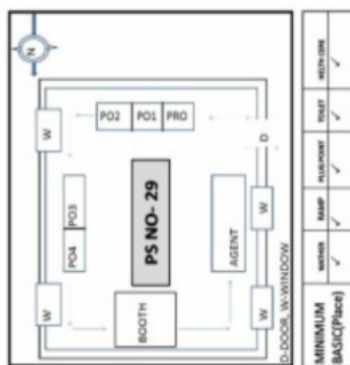

Cad View

Key MAP View