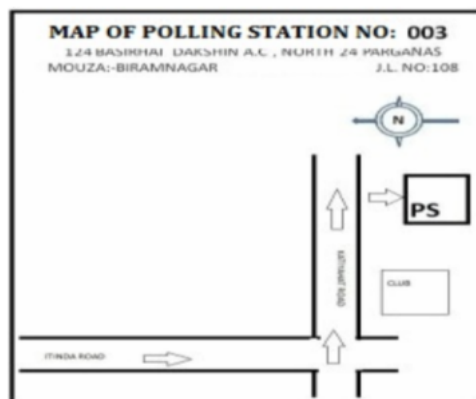

Cad View

Key MAP View