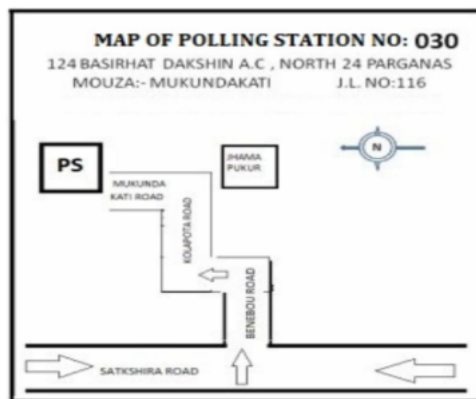

Cad View

Key MAP View