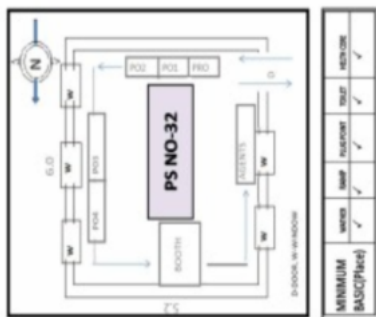

নির্বাচক নিবন্ধন আধিকারিকের স্বাক্ষর

Nazri Naksha

Google Map View

S25A124P032

Polling Station Building Front View

Polling Station Front View

Cad View

Key MAP View