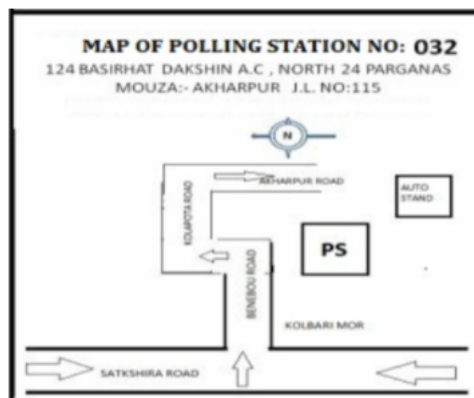

নির্বাচক নিবন্ধন আধিকারিকের স্বাক্ষর

Nazri Naksha

Google Map View

S25A124P032

Polling Station Building Front View

Polling Station Front View

Cad View

Key MAP View