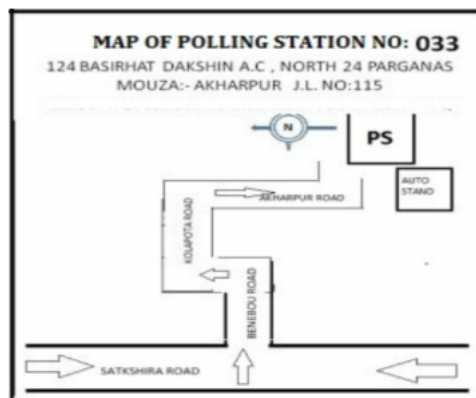

Cad View

Key MAP View