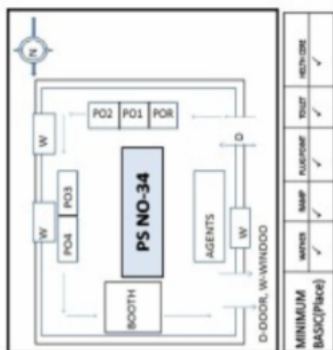

Cad View

Key MAP View