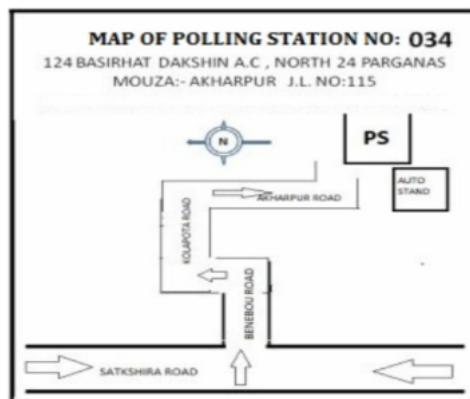

Cad View

Key MAP View