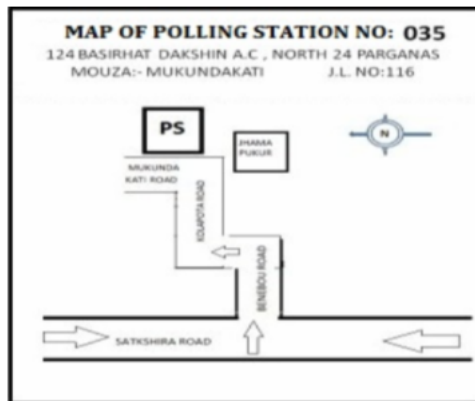

নির্বাচক নিবন্ধন আধিকারিকের স্বাক্ষর

Nazri Naksha

Google Map View

S25A124P035

Polling Station Building Front View

Polling Station Front View

Cad View

Key MAP View