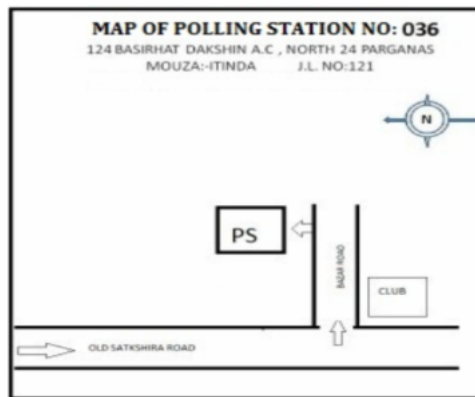

নির্বাচক নিবন্ধন আধিকারিকের স্বাক্ষর

Nazri Naksha

Google Map View

S25A124P036

Polling Station Building Front View

Polling Station Front View

Cad View

Key MAP View