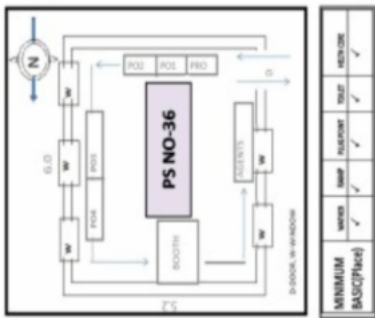

নির্বাচক নিবন্ধন আধিকারিকের স্বাক্ষর

Nazri Naksha

Google Map View

S25A124P036

Polling Station Building Front View

Polling Station Front View

Cad View

Key MAP View