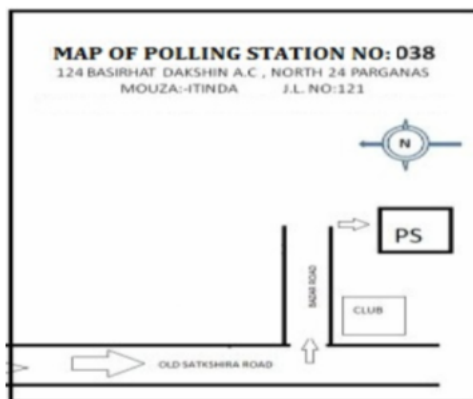

নির্বাচক নিবন্ধন আধিকারিকের স্বাক্ষর

Nazri Naksha

Google Map View

S25A124P038

Polling Station Building Front View

Polling Station Front View

Cad View

Key MAP View