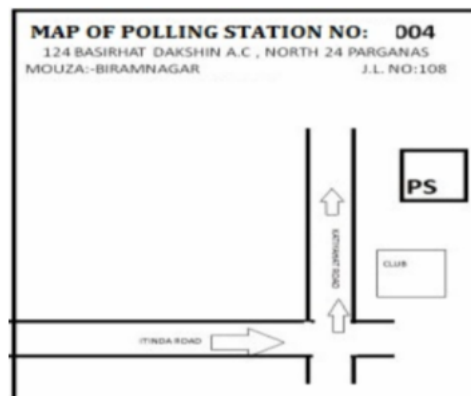

নির্বাচক নিবন্ধন আধিকারিকের স্বাক্ষর

Nazri Naksha

Google Map View

S25A124P004

Polling Station Building Front View

Polling Station Front View

Cad View

Key MAP View