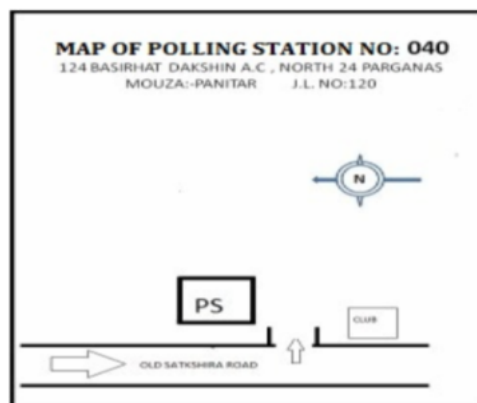

নির্বাচক নিবন্ধন আধিকারিকের স্বাক্ষর

Nazri Naksha

Google Map View

S25A124P040

Polling Station Building Front View

Polling Station Front View

Cad View

Key MAP View