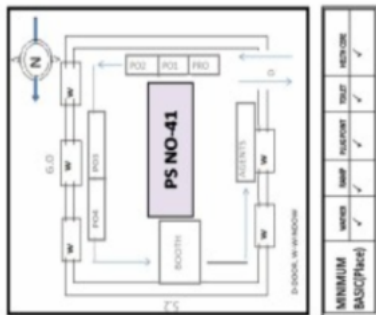

Key MAP View

বিধানসভা নির্বাচনক্ষেত্রের নং, নাম : 124-বসিরহাট দক্ষিণ

ভাগ নং, নাম : 1-ঘোজাডাঙ্গা মন্ডলপাড়া ও গাজী পাড়া

1	SKE0709543	ফটো উপলব্ধ	2	SKE0028662	ফটো উপলব্ধ	# 3	SKE0577478	ফটো উপলব্ধ
নাম : হায়দার মণ্ডল পিতার নাম: ইউনুস মণ্ডল বাড়ির নং : n0030 বয়স : 33 লিঙ্গ : পুরুষ			নাম : রেশমা আকতার বিবি স্বামীর নাম: এনামুল কবির মণ্ডল বাড়ির নং : n0030 বয়স : 41 লিঙ্গ : মহিলা			নাম : আলোমারা খাতুন স্বামীর নাম: এফ্রামুল মণ্ডল বাড়ির নং : n0030 বয়স : 43 লিঙ্গ : মহিলা		
4	HVD1576727	ফটো উপলব্ধ	5	HVD1024207	ফটো উপলব্ধ	6	HVD1024199	ফটো উপলব্ধ
নাম : এনামুল কবির মন্ডল পিতার নাম: ইউনুস মন্ডল বাড়ির নং : n0030 বয়স : 48 লিঙ্গ : পুরুষ			নাম : সেলিনা খাতুন পিতার নাম: ইউনুস মন্ডল বাড়ির নং : n0030 বয়স : 52 লিঙ্গ : মহিলা			নাম : সহরবানু বিবি স্বামীর নাম: ইউনুস মন্ডল বাড়ির নং : n0030 বয়স : 69 লিঙ্গ : মহিলা		
7	HVD3765971	ফটো উপলব্ধ	8	HVD3765930	ফটো উপলব্ধ	9	HVD0968214	ফটো উপলব্ধ
নাম : আসুরা বিবি স্বামীর নাম: মোঃ সিরাজুল গাজী বাড়ির নং : n0100 বয়স : 42 লিঙ্গ : মহিলা			নাম : মোঃ রবিউল গাজী পিতার নাম: আমছেদ গাজী বাড়ির নং : n0100 বয়স : 40 লিঙ্গ : পুরুষ			নাম : গাজী ফতেমা স্বামীর নাম: আমছেদ গাজী বাড়ির নং : n0100 বয়স : 76 লিঙ্গ : মহিলা		
10	HVD3866522	ফটো উপলব্ধ	11	HVD3687548	ফটো উপলব্ধ	12	SKE0028373	ফটো উপলব্ধ
নাম : পারভীন সুলতানা স্বামীর নাম: মফিজুল বাড়ির নং : 17 বয়স : 38 লিঙ্গ : মহিলা			নাম : ছকিনা স্বামীর নাম: বাহারালী গাজী বাড়ির নং : n0071 বয়স : 71 লিঙ্গ : মহিলা			নাম : আনোয়ারা বিবি মায়ের নাম: ছকিনা বিবি গাজী বাড়ির নং : n0071 বয়স : 40 লিঙ্গ : মহিলা		
13	SKE0028381	ফটো উপলব্ধ	14	SKE0936096	ফটো উপলব্ধ	15	SKE0437640	ফটো উপলব্ধ
নাম : আবুল হামিদ গাজী মায়ের নাম: ছকিনা বিবি গাজী বাড়ির নং : n0071 বয়স : 37 লিঙ্গ : পুরুষ			নাম : আরমিনা বিবি স্বামীর নাম: আবুল হামিদ গাজী বাড়ির নং : n0071 বয়স : 32 লিঙ্গ : মহিলা			নাম : মনোয়ারা খতুন মায়ের নাম: ছকিনা বিবি বাড়ির নং : n0071 বয়স : 36 লিঙ্গ : মহিলা		
16	HVD0970350	ফটো উপলব্ধ	17	HVD0970343	ফটো উপলব্ধ	18	HVD1576594	ফটো উপলব্ধ
নাম : জোহোরা বিবি স্বামীর নাম: শুকুরালি সরদার বাড়ির নং : এন0078 বয়স : 70 লিঙ্গ : মহিলা			নাম : আয়ুব আলি সরদার পিতার নাম: শুকুরালি সরদার বাড়ির নং : n0078 বয়স : 49 লিঙ্গ : পুরুষ			নাম : মহ সাহেব আলি সরদার পিতার নাম: শুকুরালী সরদার বাড়ির নং : n0078 বয়স : 45 লিঙ্গ : পুরুষ		
19	HVD3233566	ফটো উপলব্ধ	20	HVD3766029	ফটো উপলব্ধ	21	HVD0970210	ফটো উপলব্ধ
নাম : রমিছা সরদার স্বামীর নাম: আয়ুব আলি সরদার বাড়ির নং : n0078 বয়স : 41 লিঙ্গ : মহিলা			নাম : রাবিয়া বিবি স্বামীর নাম: সাহেব আলি সরদার বাড়ির নং : n0078 বয়স : 37 লিঙ্গ : মহিলা			নাম : জিয়ারুল সরদার পিতার নাম: আন্সার সরদার বাড়ির নং : n0073 বয়স : 56 লিঙ্গ : পুরুষ		
22	HVD1024876	ফটো উপলব্ধ	23	HVD0970236	ফটো উপলব্ধ	24	SKE0577601	ফটো উপলব্ধ
নাম : আর্জিনা সরদার স্বামীর নাম: জিয়ারুল সরদার বাড়ির নং : n0073 বয়স : 51 লিঙ্গ : মহিলা			নাম : নজরুল সরদার পিতার নাম: আন্সার সরদার বাড়ির নং : n0073 বয়স : 53 লিঙ্গ : পুরুষ			নাম : রোকেয়া খাতুন স্বামীর নাম: নজরুল সরদার বাড়ির নং : n0073 বয়স : 36 লিঙ্গ : মহিলা		
25	HVD3765716	ফটো উপলব্ধ	26	SKE0329391	ফটো উপলব্ধ	27	SKE0577619	ফটো উপলব্ধ
নাম : রেজাউল সরদার পিতার নাম: আন্সার সরদার বাড়ির নং : n0073 বয়স : 44 লিঙ্গ : পুরুষ			নাম : হালিমা বিবি সরদার স্বামীর নাম: রেজাউল সরদার বাড়ির নং : n0073 বয়স : 31 লিঙ্গ : মহিলা			নাম : এবাদুল সরদার পিতার নাম: আন্সার সরদার বাড়ির নং : n0073 বয়স : 34 লিঙ্গ : পুরুষ		
28	SKE0437665	ফটো উপলব্ধ	29	SKE1138122	ফটো উপলব্ধ	30	SKE1586338	ফটো উপলব্ধ
নাম : রাজমা বিবি স্বামীর নাম: এবাদুল সরদার বাড়ির নং : n0073 বয়স : 37 লিঙ্গ : মহিলা			নাম : সিরাজুল গাজী পিতার নাম: আমছেদ গাজী বাড়ির নং : n0100 বয়স : 46 লিঙ্গ : পুরুষ			নাম : হাবিবুর সরদার পিতার নাম: নজরুল সরদার বাড়ির নং : n0073 বয়স : 24 লিঙ্গ : পুরুষ		