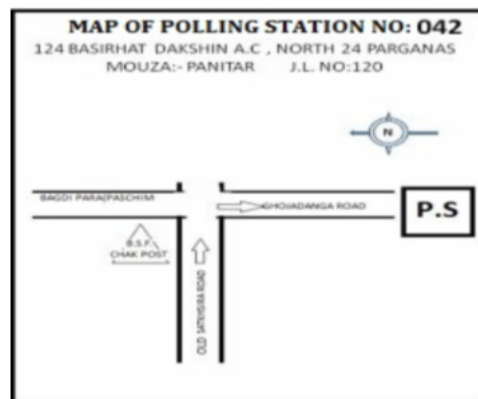

Cad View

Key MAP View