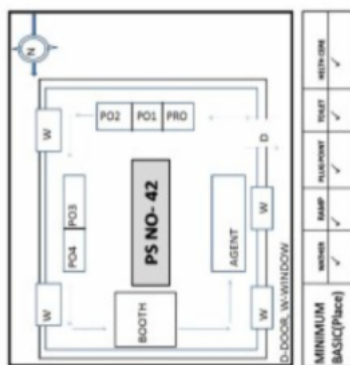

Cad View

Key MAP View