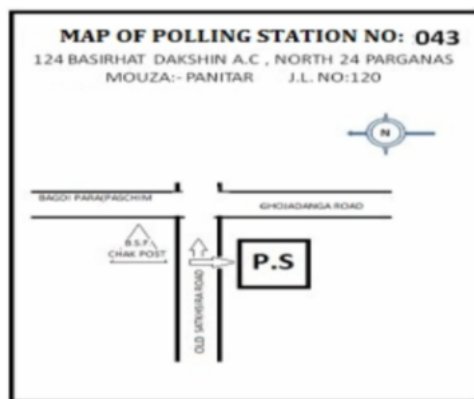

Cad View

Key MAP View