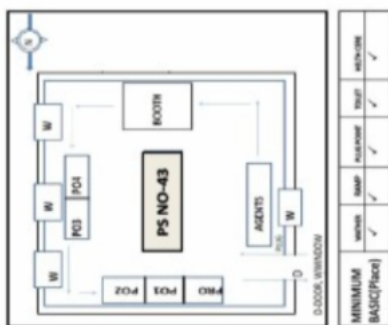

Cad View

Key MAP View