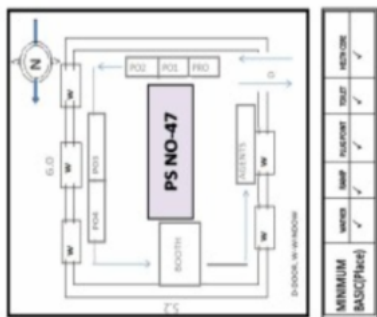

নির্বাচক নিবন্ধন আধিকারিকের স্বাক্ষর

Nazri Naksha

Google Map View

S25A124P047

Polling Station Building Front View

Polling Station Front View

Cad View

Key MAP View