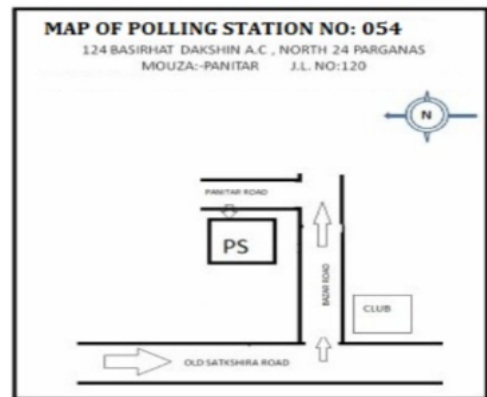

নির্বাচক নিবন্ধন আধিকারিকের স্বাক্ষর

Nazri Naksha

Google Map View

S25A124P053

Polling Station Building Front View

Polling Station Front View

Cad View

Key MAP View