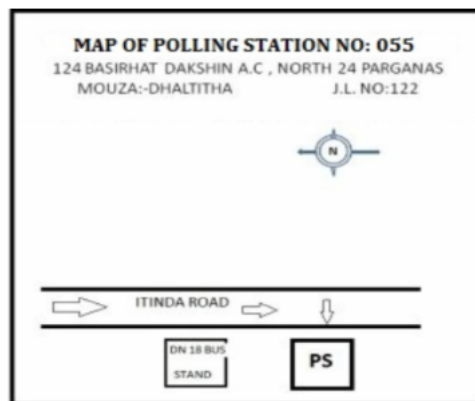

Cad View

Key MAP View