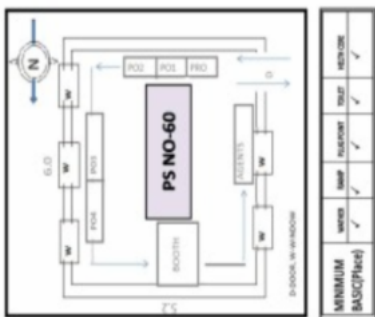

Cad View

Key MAP View