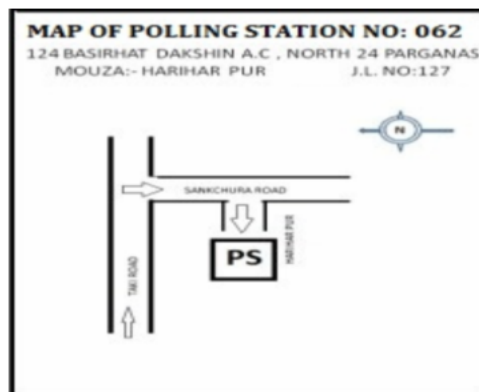

নির্বাচক নিবন্ধন আধিকারিকের স্বাক্ষর

Nazri Naksha

Google Map View

S25A124P061

Polling Station Building Front View

Polling Station Front View

Cad View

Key MAP View