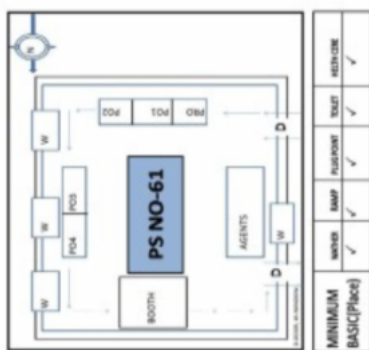

নির্বাচক নিবন্ধন আধিকারিকের স্বাক্ষর

Nazri Naksha

Google Map View

S25A124P061

Polling Station Building Front View

Polling Station Front View

Cad View

Key MAP View