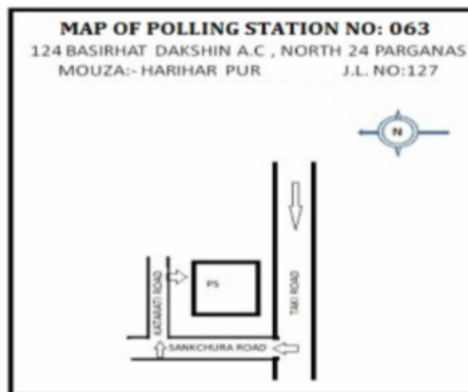

নির্বাচক নিবন্ধন আধিকারিকের স্বাক্ষর

Nazri Naksha

Google Map View

S25A124P062

Polling Station Building Front View

Polling Station Front View

Cad View

Key MAP View