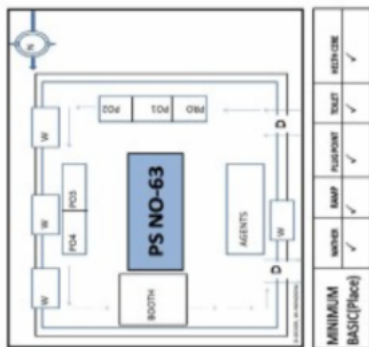

নির্বাচক নিবন্ধন আধিকারিকের স্বাক্ষর

Nazri Naksha

Google Map View

S25A124P063

Polling Station Building Front View

Polling Station Front View

Cad View

Key MAP View