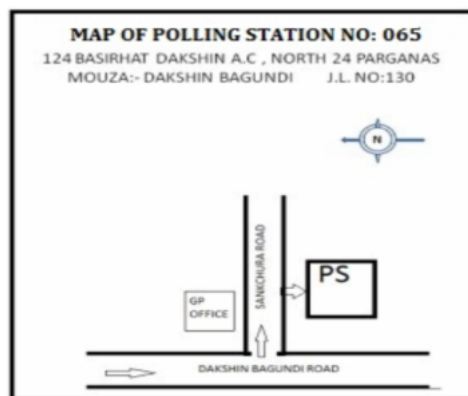

Cad View

Key MAP View