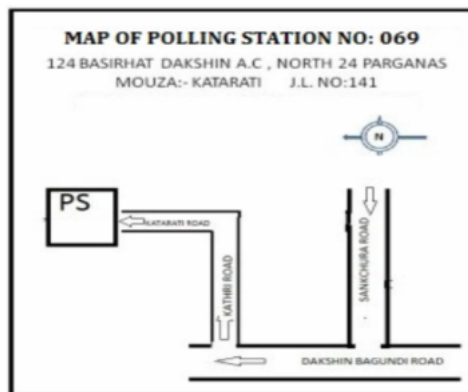

Cad View

Key MAP View