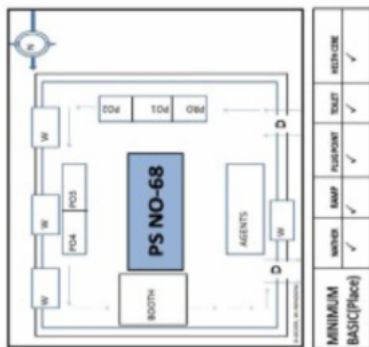

Cad View

Key MAP View