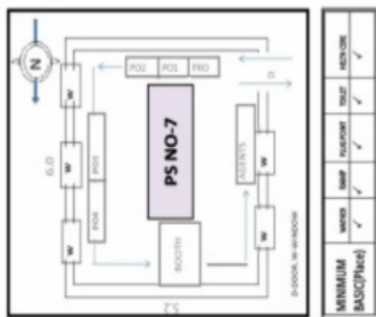

নির্বাচক নিবন্ধন আধিকারিকের স্বাক্ষর

Nazri Naksha

Google Map View

S25A124P007

Polling Station Building Front View

Polling Station Front View

Cad View

Key MAP View