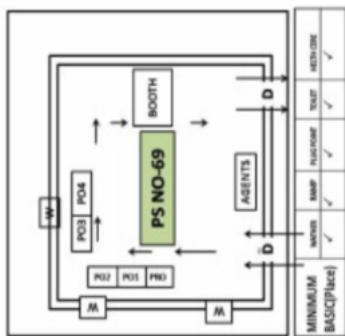

Cad View

Key MAP View