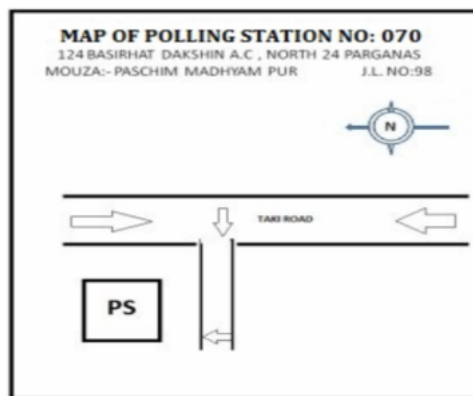

Cad View

Key MAP View