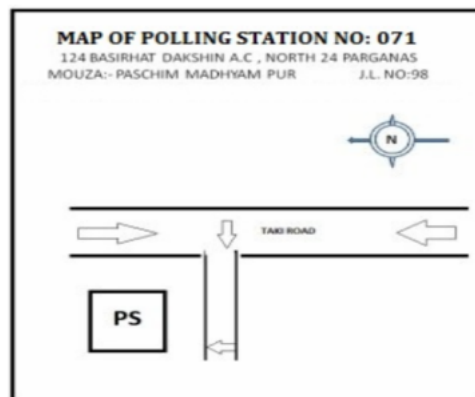

নির্বাচক নিবন্ধন আধিকারিকের স্বাক্ষর

Nazri Naksha

Google Map View

S25A124P070

Polling Station Building Front View

Polling Station Front View

Cad View

Key MAP View