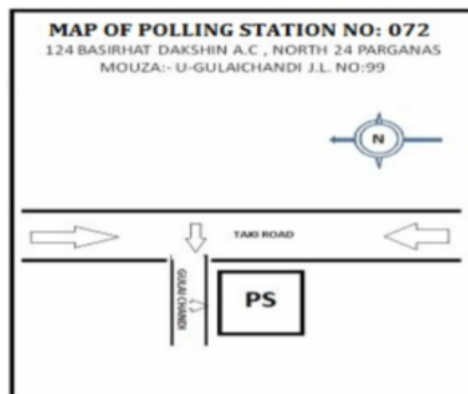

নির্বাচক নিবন্ধন আধিকারিকের স্বাক্ষর

Nazri Naksha

Google Map View

S25A124P071

Polling Station Building Front View

Polling Station Front View

Cad View

Key MAP View