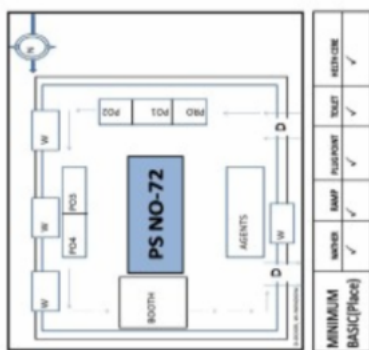

নির্বাচক নিবন্ধন আধিকারিকের স্বাক্ষর

Nazri Naksha

Google Map View

S25A124P072

Polling Station Building Front View

Polling Station Front View

Cad View

Key MAP View