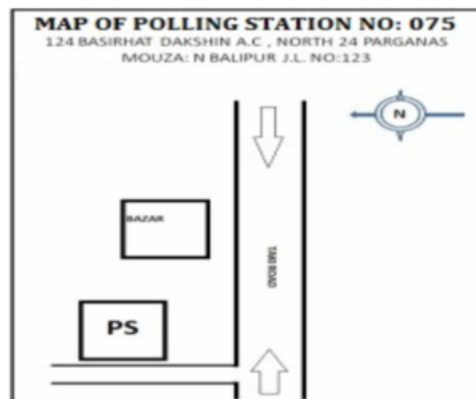

নির্বাচক নিবন্ধন আধিকারিকের স্বাক্ষর

Nazri Naksha

Google Map View

S25A124P074

Polling Station Building Front View

Polling Station Front View

Cad View

Key MAP View