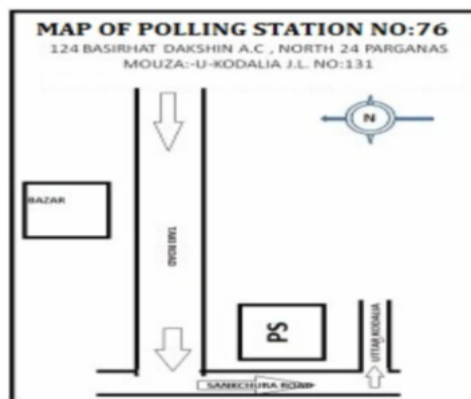

নির্বাচক নিবন্ধন আধিকারিকের স্বাক্ষর

Nazri Naksha

Google Map View

S25A124P075

Polling Station Building Front View

Polling Station Front View

Cad View

Key MAP View