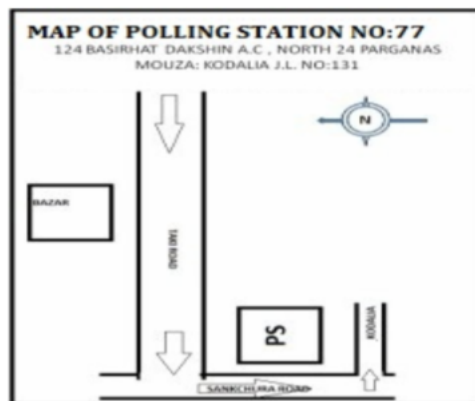

নির্বাচক নিবন্ধন আধিকারিকের স্বাক্ষর

Nazri Naksha

Google Map View

S25A124P076

Polling Station Building Front View

Polling Station Front View

Cad View

Key MAP View