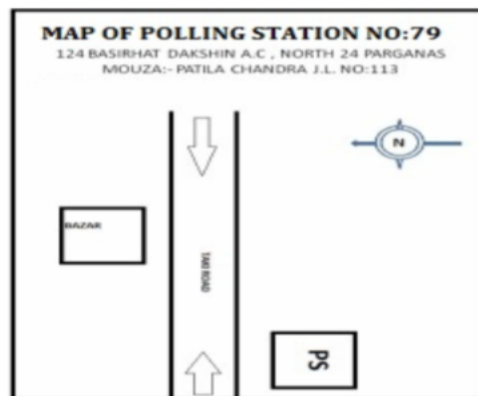

নির্বাচক নিবন্ধন আধিকারিকের স্বাক্ষর

Nazri Naksha

Google Map View

Polling Station Building Front View

Polling Station Front View

Cad View

Key MAP View

1 নাম : সুপিয়া বিবি গাজী স্বামীর নাম : মোস্তাজ গাজী বাড়ির নং : n0223 বয়স : 33 লিঙ্গ : মহিলা	SKE0459321 ফটো উপলব্ধ	2 নাম : তাজ মহম্মদ মন্ডল পিতার নাম : মোস্তাজ মন্ডল বাড়ির নং : n0205 বয়স : 35 লিঙ্গ : পুরুষ	SKE0459255 ফটো উপলব্ধ	3 নাম : মমতাজ বিবি মন্ডল স্বামীর নাম : সহিদুল্লা মণ্ডল বাড়ির নং : 0156 বয়স : 53 লিঙ্গ : মহিলা	WB/14/095/525022 ফটো উপলব্ধ
4 নাম : জাহানারা খাতুন বিবি স্বামীর নাম : জাহাঙ্গীর সরদার বাড়ির নং : n0081 বয়স : 35 লিঙ্গ : মহিলা	SKE0597625 ফটো উপলব্ধ	5 নাম : তুহিনা বিবি স্বামীর নাম : কাসেম আলী গাজী বাড়ির নং : N0017 বয়স : 28 লিঙ্গ : মহিলা	SKE1409598 ফটো উপলব্ধ	6 নাম : রিজিয়া গাজী স্বামীর নাম : রফিকুল গাজী বাড়ির নং : n0212 বয়স : 55 লিঙ্গ : মহিলা	SKE0558130 ফটো উপলব্ধ
7 নাম : আজিদা বিবি স্বামীর নাম : আবুর আলি গাজী বাড়ির নং : n0004 বয়স : 51 লিঙ্গ : মহিলা	SKE1290006 ফটো উপলব্ধ	8 নাম : রফিকুল গাজী পিতার নাম : ইমাম গাজী বাড়ির নং : n0213 বয়স : 65 লিঙ্গ : পুরুষ	SKE0558148 ফটো উপলব্ধ	9 নাম : সালেমা মন্ডল স্বামীর নাম : হাফিজ মোহাম্মদ মন্ডল বাড়ির নং : n0206 বয়স : 40 লিঙ্গ : মহিলা	SKE0597286 ফটো উপলব্ধ
10 নাম : সেলিমা বিবি স্বামীর নাম : গোলাম গাজী বাড়ির নং : n0266 বয়স : 39 লিঙ্গ : মহিলা	SKE0989186 ফটো উপলব্ধ	11 নাম : মইনুর গাজী স্বামীর নাম : সুপিয়া বিবি গাজী বাড়ির নং : n0223 বয়স : 29 লিঙ্গ : পুরুষ	SKE1178052 ফটো উপলব্ধ	12 নাম : খায়রুন নেছা খাতুন স্বামীর নাম : সাহ আলম সরদার বাড়ির নং : n0081 বয়স : 34 লিঙ্গ : মহিলা	SKE1178037 ফটো উপলব্ধ
13 নাম : মনুয়ারা বেগম স্বামীর নাম : এস্তাজ সরদার বাড়ির নং : n0081 বয়স : 68 লিঙ্গ : মহিলা	CXW0280800 ফটো উপলব্ধ	14 নাম : বাবলু সরদার পিতার নাম : এস্তাজ সরদার বাড়ির নং : n0081 বয়স : 45 লিঙ্গ : পুরুষ	CXW2966802 ফটো উপলব্ধ	15 নাম : ফেরদৌসি বিবি স্বামীর নাম : বাবলু সরদার বাড়ির নং : n0081 বয়স : 37 লিঙ্গ : মহিলা	SKE0458968 ফটো উপলব্ধ
16 নাম : কেনা মন্ডল পিতার নাম : তাজ মহম্মদ মন্ডল বাড়ির নং : এন0205 বয়স : 24 লিঙ্গ : পুরুষ	SKE1686807 ফটো উপলব্ধ	17 নাম : জাহাঙ্গীর সরদার স্বামীর নাম : এস্তাজ সরদার বাড়ির নং : n0081 বয়স : 36 লিঙ্গ : পুরুষ	SKE0458976 ফটো উপলব্ধ	18 নাম : রজিনা বিবি স্বামীর নাম : শেখ আব্দুল রসিদ বাড়ির নং : এন0213 বয়স : 34 লিঙ্গ : মহিলা	AMT0578815 ফটো উপলব্ধ
19 নাম : আমিরুল গাজী পিতার নাম : আবুর আলি গাজী বাড়ির নং : 0065 বয়স : 37 লিঙ্গ : পুরুষ	CXW3467370 ফটো উপলব্ধ	20 নাম : মোহেব্বতুল বেগম বিবি পিতার নাম : আবুর আলি গাজী বাড়ির নং : n0004 বয়স : 36 লিঙ্গ : মহিলা	SKE0597526 ফটো উপলব্ধ	21 নাম : তহমিনা বিবি স্বামীর নাম : মইনুর গাজী বাড়ির নং : n0223 বয়স : 28 লিঙ্গ : মহিলা	SKE1290162 ফটো উপলব্ধ
22 নাম : সাহ আলম সরদার পিতার নাম : এস্তাজ সরদার বাড়ির নং : n0081 বয়স : 43 লিঙ্গ : পুরুষ	SKE0838524 ফটো উপলব্ধ	23 নাম : মসিবার সরদার পিতার নাম : এস্তাজ সরদার বাড়ির নং : n0081 বয়স : 49 লিঙ্গ : পুরুষ	CXW0280792 ফটো উপলব্ধ	24 নাম : ফরিদা খাতুন পিতার নাম : তাজমহম্মদ মন্ডল বাড়ির নং : এন0205 বয়স : 22 লিঙ্গ : মহিলা	SKE1768100 ফটো উপলব্ধ
25 নাম : মামনি ঋষিদাস স্বামীর নাম : কালু ঋষিদাস বাড়ির নং : n0277 বয়স : 37 লিঙ্গ : মহিলা	SKE1381342 ফটো উপলব্ধ	26 নাম : রূপা কর্মকার স্বামীর নাম : বিধান কর্মকার বাড়ির নং : এন0১৭৭ বয়স : 26 লিঙ্গ : মহিলা	SKE1435098 ফটো উপলব্ধ	27 নাম : সুমন কর্মকার পিতার নাম : মনোরঞ্জন কর্মকার বাড়ির নং : এন0178 বয়স : 24 লিঙ্গ : পুরুষ	SKE1718733 ফটো উপলব্ধ
28 নাম : বিধান কর্মকার পিতার নাম : অর্জুন কর্মকার বাড়ির নং : N0177 বয়স : 27 লিঙ্গ : পুরুষ	SKE1355007 ফটো উপলব্ধ	29 নাম : মধুমিতা কর্মকার পিতার নাম : মনোরঞ্জন কর্মকার বাড়ির নং : এন0১৭৮ বয়স : 25 লিঙ্গ : মহিলা	SKE1434992 ফটো উপলব্ধ	30 নাম : সরস্বতী কর্মকার স্বামীর নাম : মনোরঞ্জন কর্মকার বাড়ির নং : n0178 বয়স : 52 লিঙ্গ : মহিলা	CXW0276832 ফটো উপলব্ধ