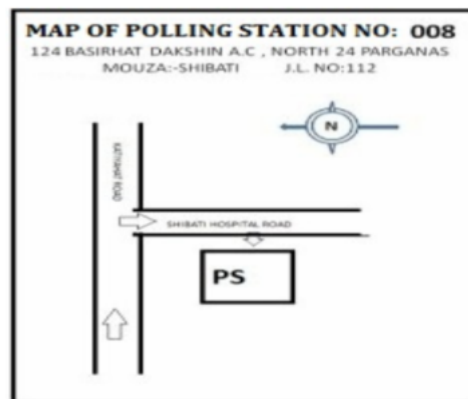

নির্বাচক নিবন্ধন আধিকারিকের স্বাক্ষর

Nazri Naksha

Google Map View

S25A124P008

Polling Station Building Front View

Polling Station Front View

Cad View

Key MAP View